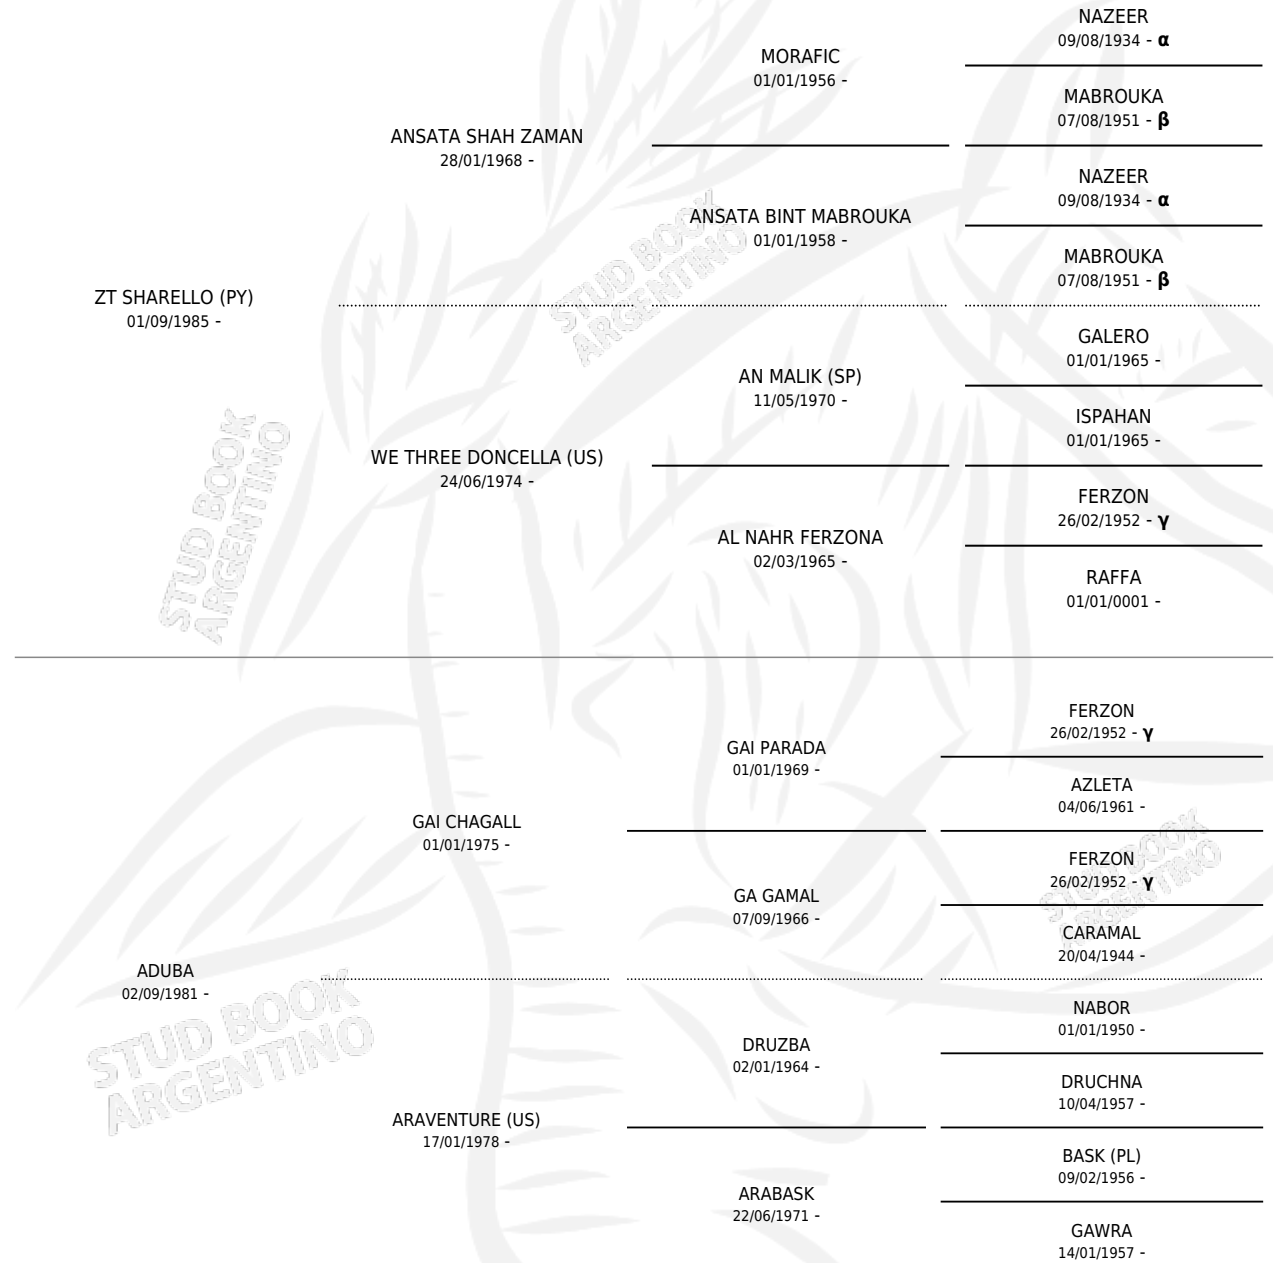

ZT ADELLO

por ZT SHARELLO (PY) y ADUBA por GAI CHAGALL

PEDIGREE

Argentina · Macho · Alazan · AP · 23/01/1992
Familia · Volumen 34

ESTADO

TIPIFICACIÓN SANGUÍNEA	✓
TIPIFICACIÓN POR ADN	X
PASAPORTE	X
IDENTIFICACIÓN POR MICROCHIP	X
REPRODUCTOR	X

Lugar de nacimiento: El Atalaya
Criador: El Atalaya

INBREEDING : α, β, γ

EXPORTACIÓN / IMPORTACIÓN

FECHA	MOVIMIENTO	PAÍS
22/08/2002	EXPORTADO	CHILE

ZT ADELLO

Datos oficiales del Stud Book Argentino

Documento generado el 12/06/2026