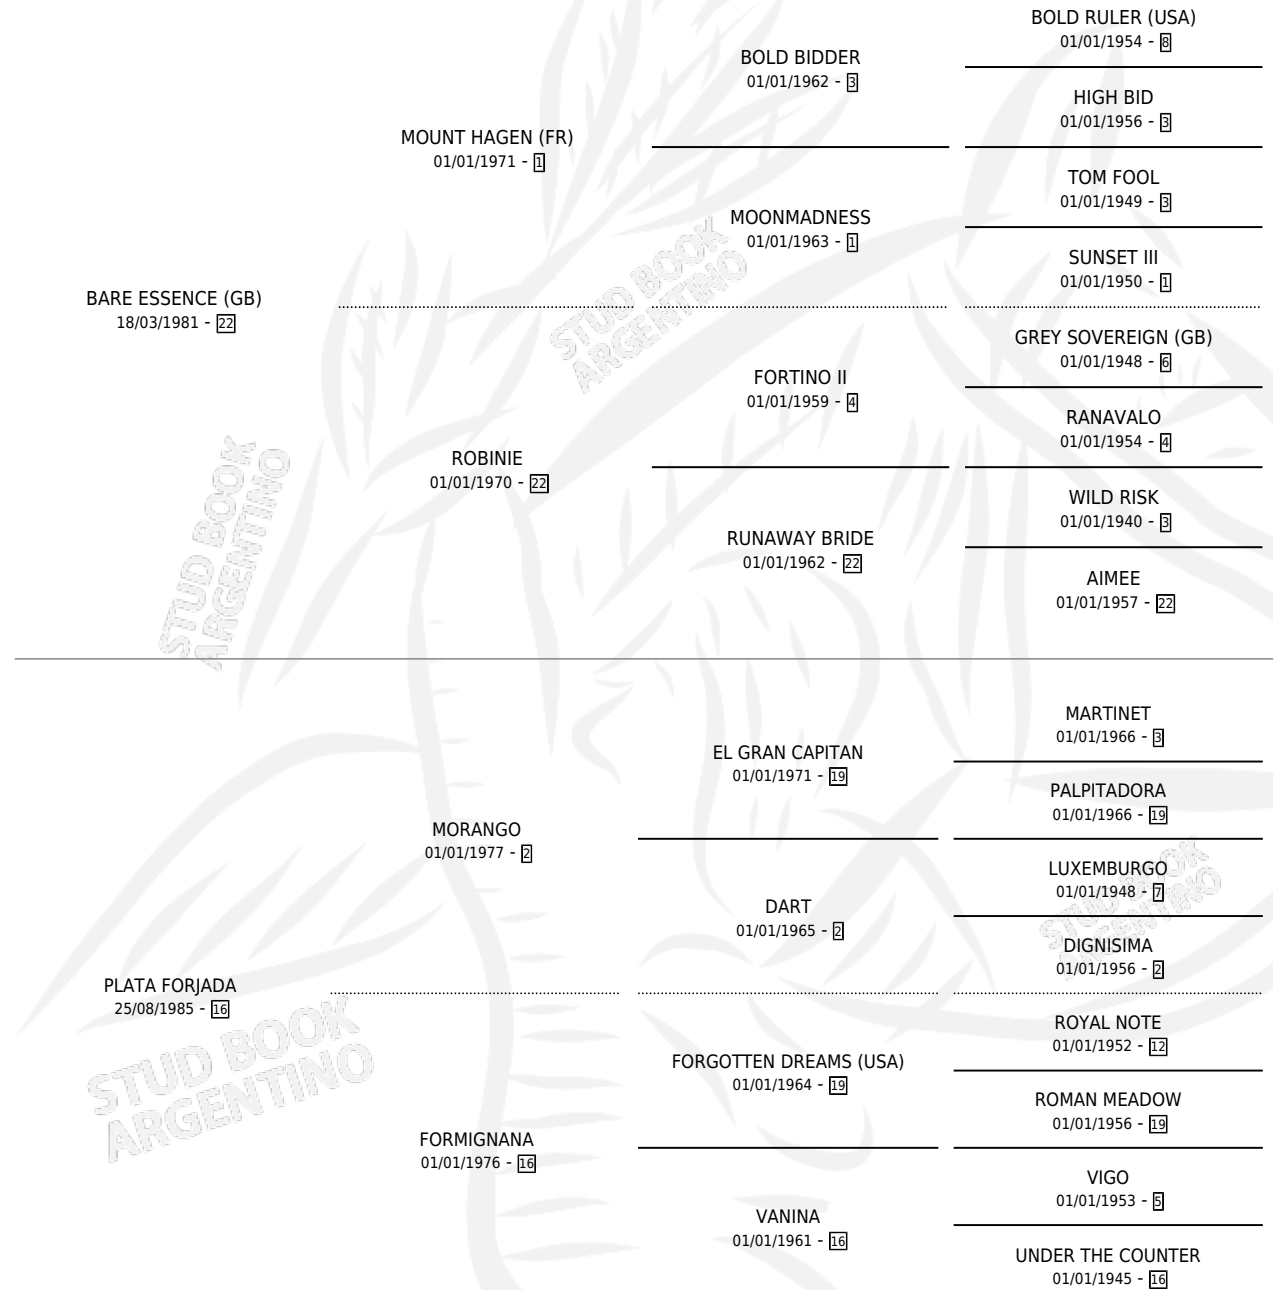

SILVER ESSENCE

por **BARE ESSENCE (GB)** y **PLATA FORJADA** por **MORANGO**

Argentina · Macho · Zaino · SP · 01/11/1991
Familia 16-f · Volumen 34

ESTADO

TIPIFICACIÓN SANGUÍNEA	X
TIPIFICACIÓN POR ADN	X
PASAPORTE	X
IDENTIFICACIÓN POR MICROCHIP	X
REPRODUCTOR	X

Lugar de nacimiento: Campo particular

Criador: Leon Jose Manuel Sucesion

PEDIGREE

CAMPAÑA

Solo carreras oficiales de Argentina

POR EDAD

EDAD	CC	1°	2°	3°	4°	5°	NP	CLC	CLG	CLCG1	CLGG1	IMPORTE	GANANCIA / CC
3 AÑOS	5	0	0	0	0	0	5	0	0	0	0	\$0	\$0
4 AÑOS	7	0	1	1	1	2	2	1	0	0	0	\$665	\$95
5 AÑOS	5	1	0	1	0	0	3	0	0	0	0	\$5,028	\$1,006
TOTALES	17	1	1	2	1	2	10	1	0	0	0	\$5,693	\$335
%		5.9%	5.9%	11.8%	5.9%	11.8%	58.8%	5.9%	0.0%	0.0%	0.0%		