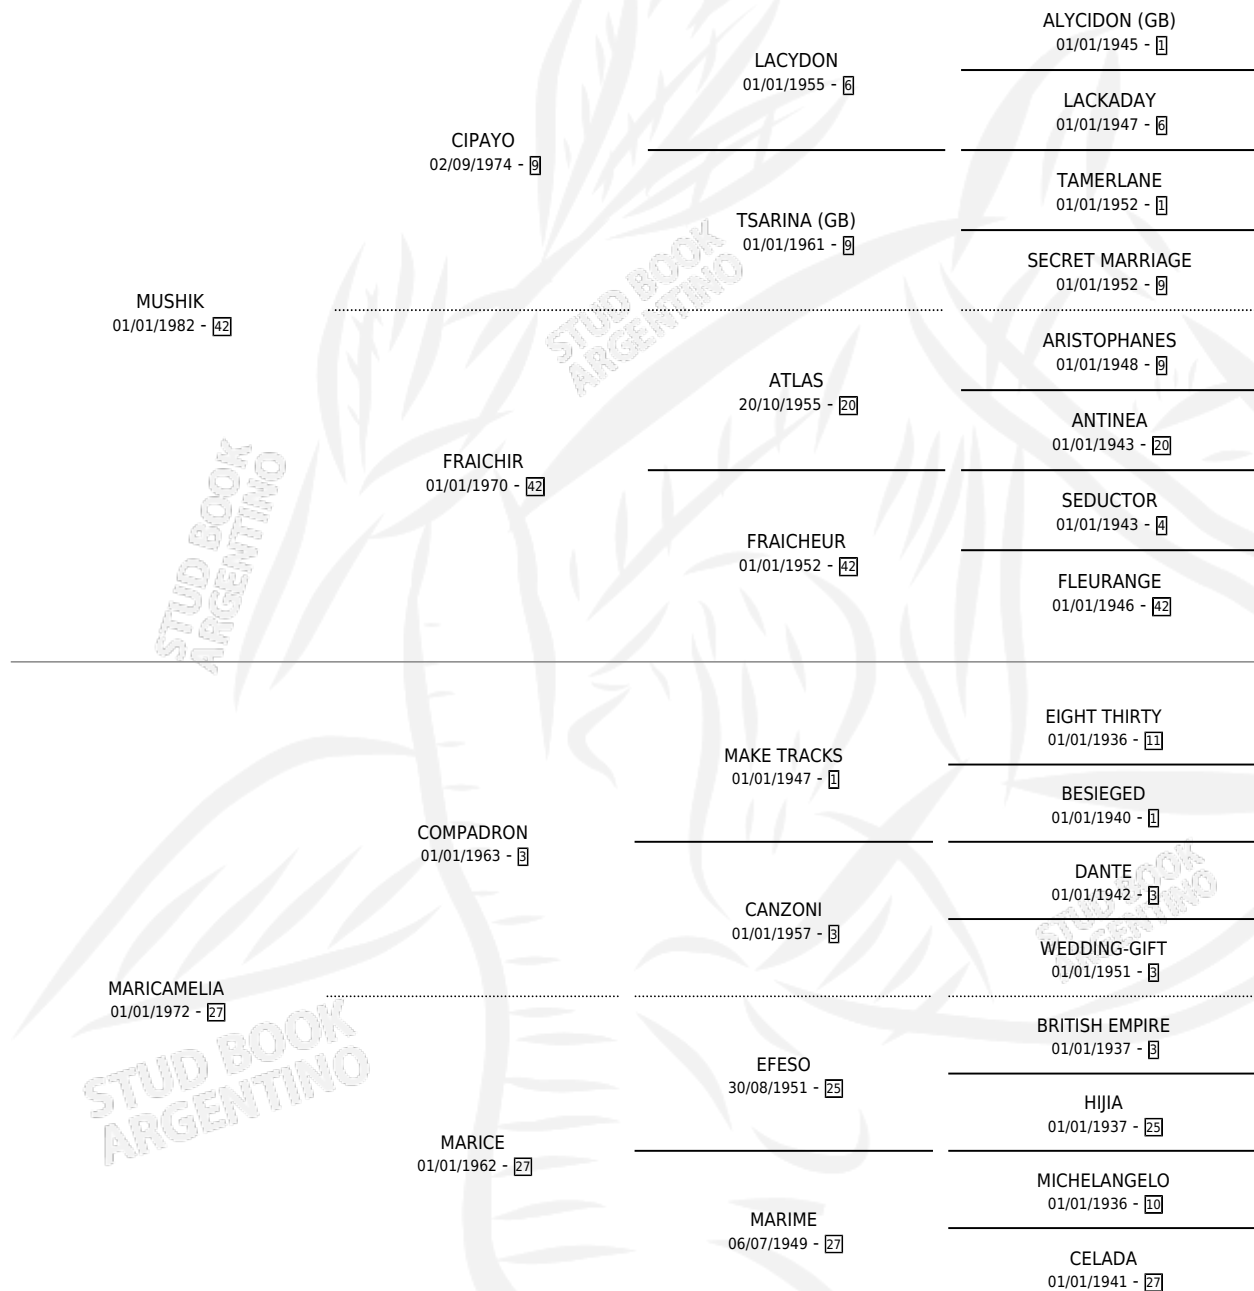

MILAGROSA SOY

por MUSHIK y MARICAMELIA por COMPADRON

Argentina · Hembra · Alazan · SP · 28/11/1991
Familia 27 · Volumen 34

ESTADO

TIPIFICACIÓN SANGUÍNEA	X
TIPIFICACIÓN POR ADN	X
PASAPORTE	X
IDENTIFICACIÓN POR MICROCHIP	X
REPRODUCTOR	X

Lugar de nacimiento: Don Luis

Criador: Sin dato

PEDIGREE

MILAGROSA SOY

Datos oficiales del Stud Book Argentino

Documento generado el 08/05/2026

studbook.org.ar