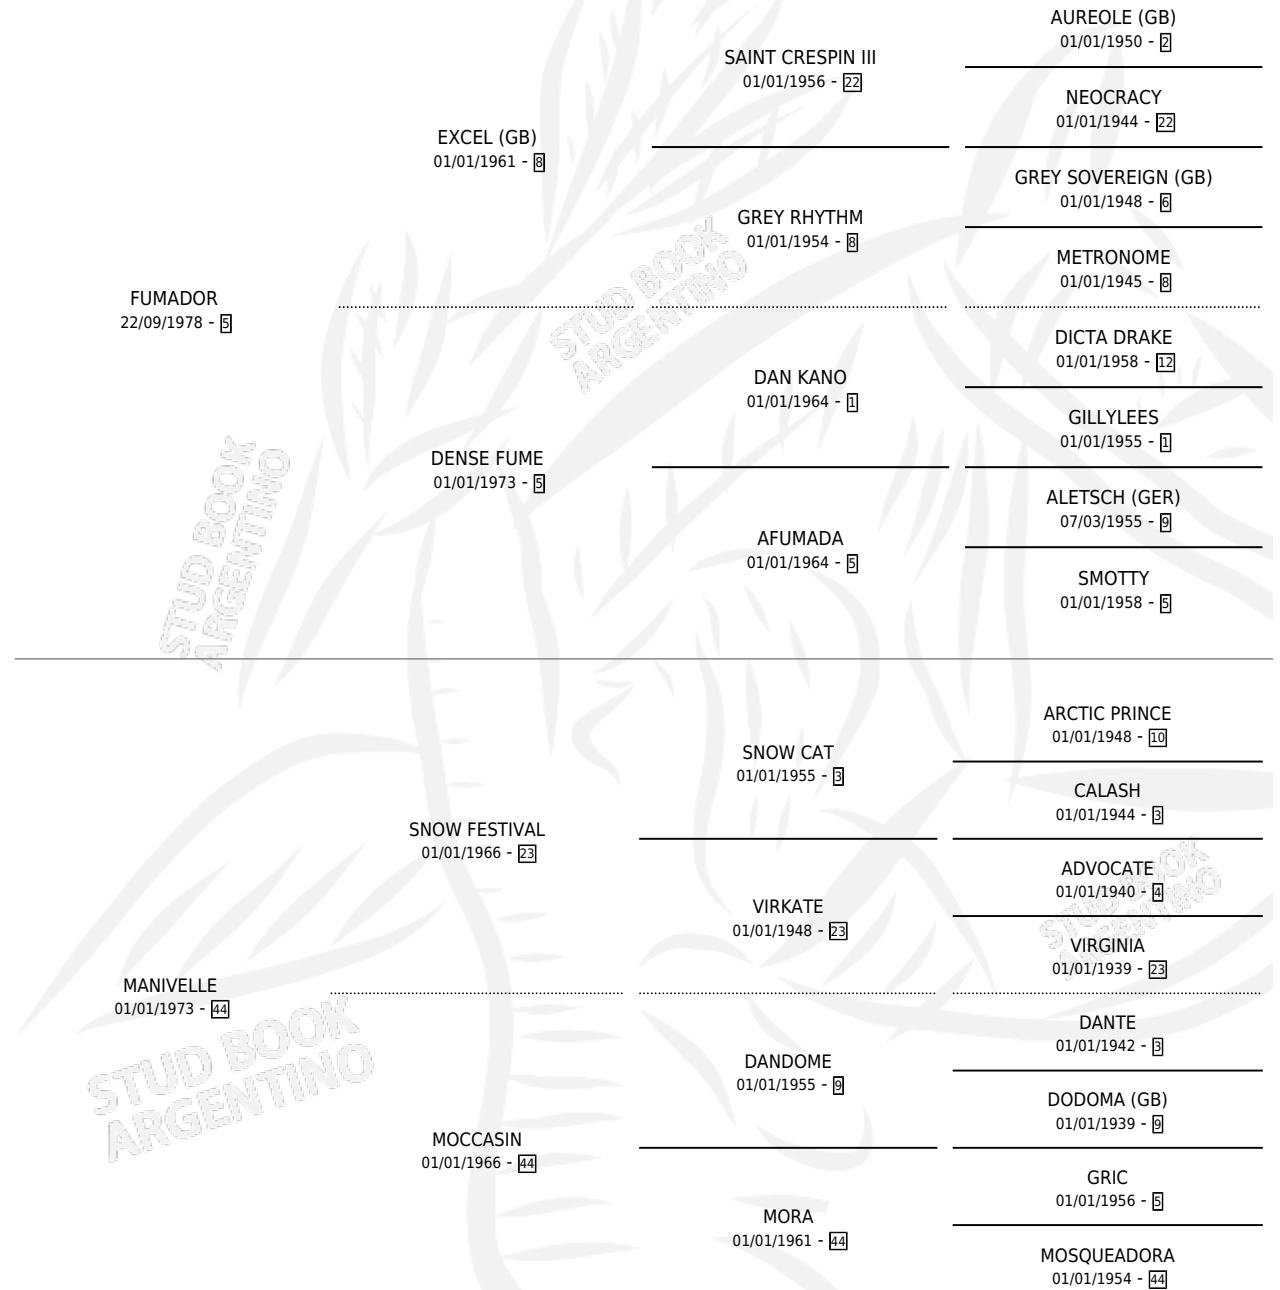

MARLBORITO

por FUMADOR y MANIVELLE por SNOW FESTIVAL

Argentina · Macho · Alazan Tostado · SP · 22/11/1991
Familia 44-p · Volumen 34

ESTADO

TIPIFICACIÓN SANGUÍNEA	✓
TIPIFICACIÓN POR ADN	X
PASAPORTE	X
IDENTIFICACIÓN POR MICROCHIP	X
REPRODUCTOR	X

Lugar de nacimiento: Las Dos Bochitas

Criador: Sin dato

PEDIGREE

CAMPAÑA

Solo carreras oficiales de Argentina

POR EDAD

EDAD	CC	1°	2°	3°	4°	5°	NP	CLC	CLG	CLCG1	CLGG1	IMPORTE	GANANCIA / CC
3 AÑOS	1	0	0	0	0	0	1	0	0	0	0	\$0	\$0
TOTALES	1	0	0	0	0	0	1	0	0	0	0	\$0	\$0
%		0.0%	0.0%	0.0%	0.0%	0.0%	100%	0.0%	0.0%	0.0%	0.0%		