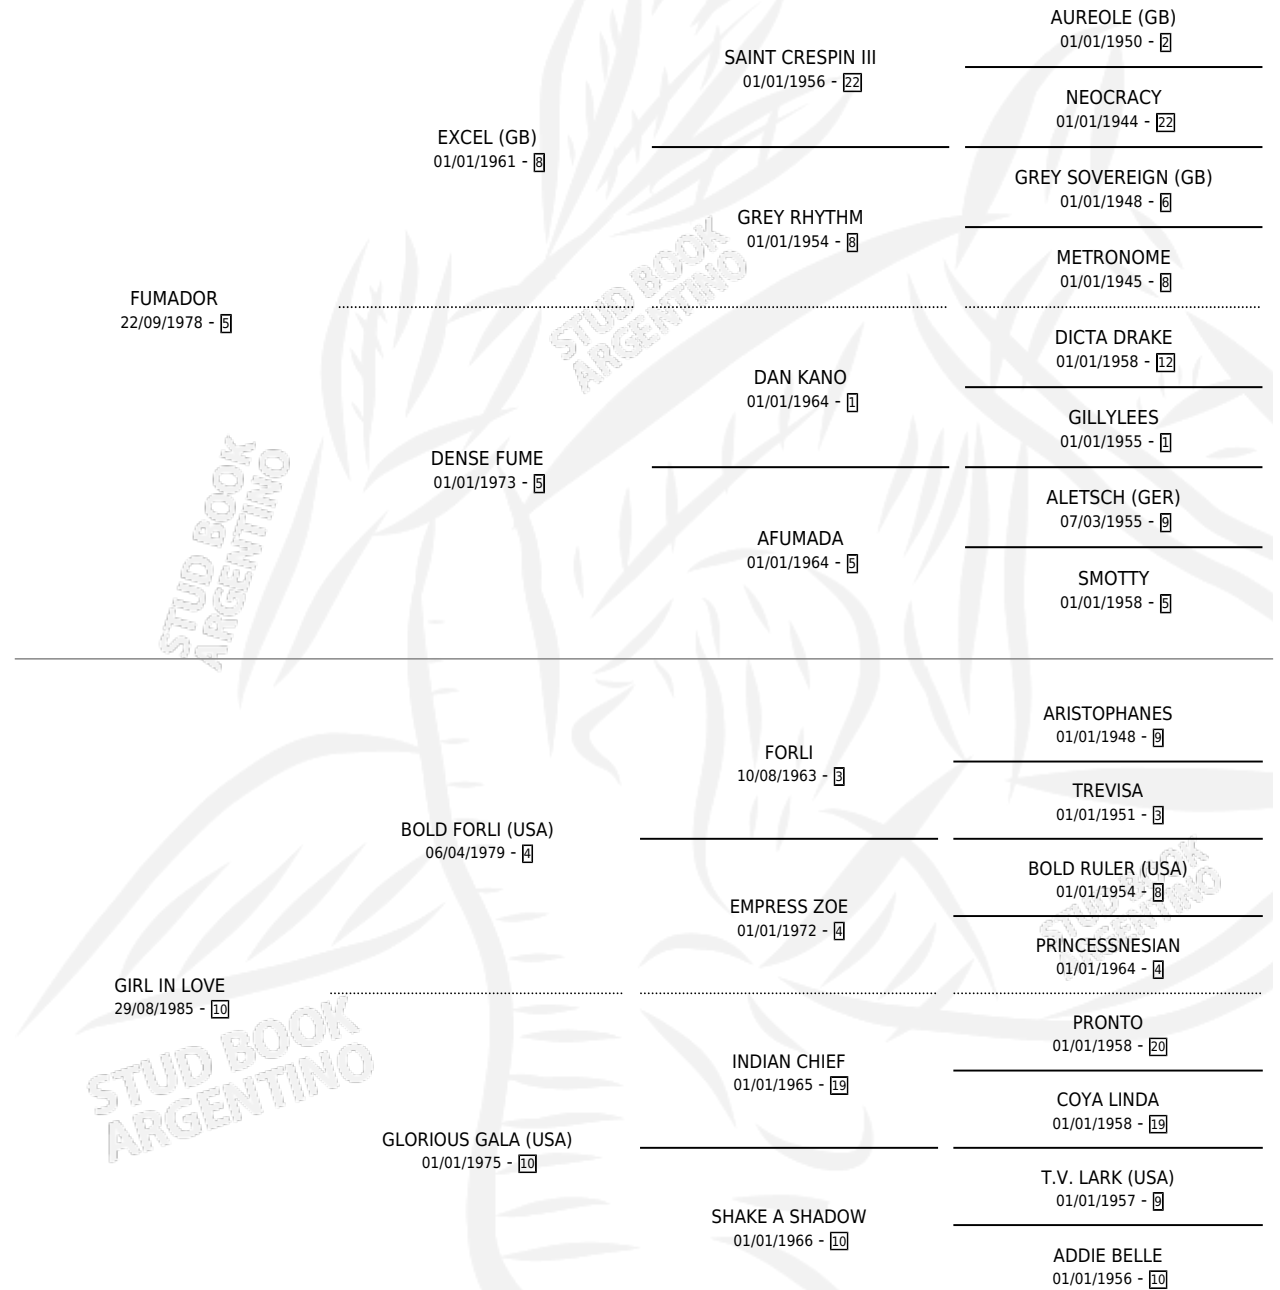

Lugar de nacimiento: Las Dos Bochitas

Criador: Sin dato

~

HIJOS

	MACHOS	HEMBRAS
4 NACIERON	4	0
3 CORRIERON	3	0
2 GANARON	2	0
0 GANADORES CL	0 GANADORES GR	0 GANADORES G1

PEDIGREE

CAMPAÑA

Solo carreras oficiales de Argentina