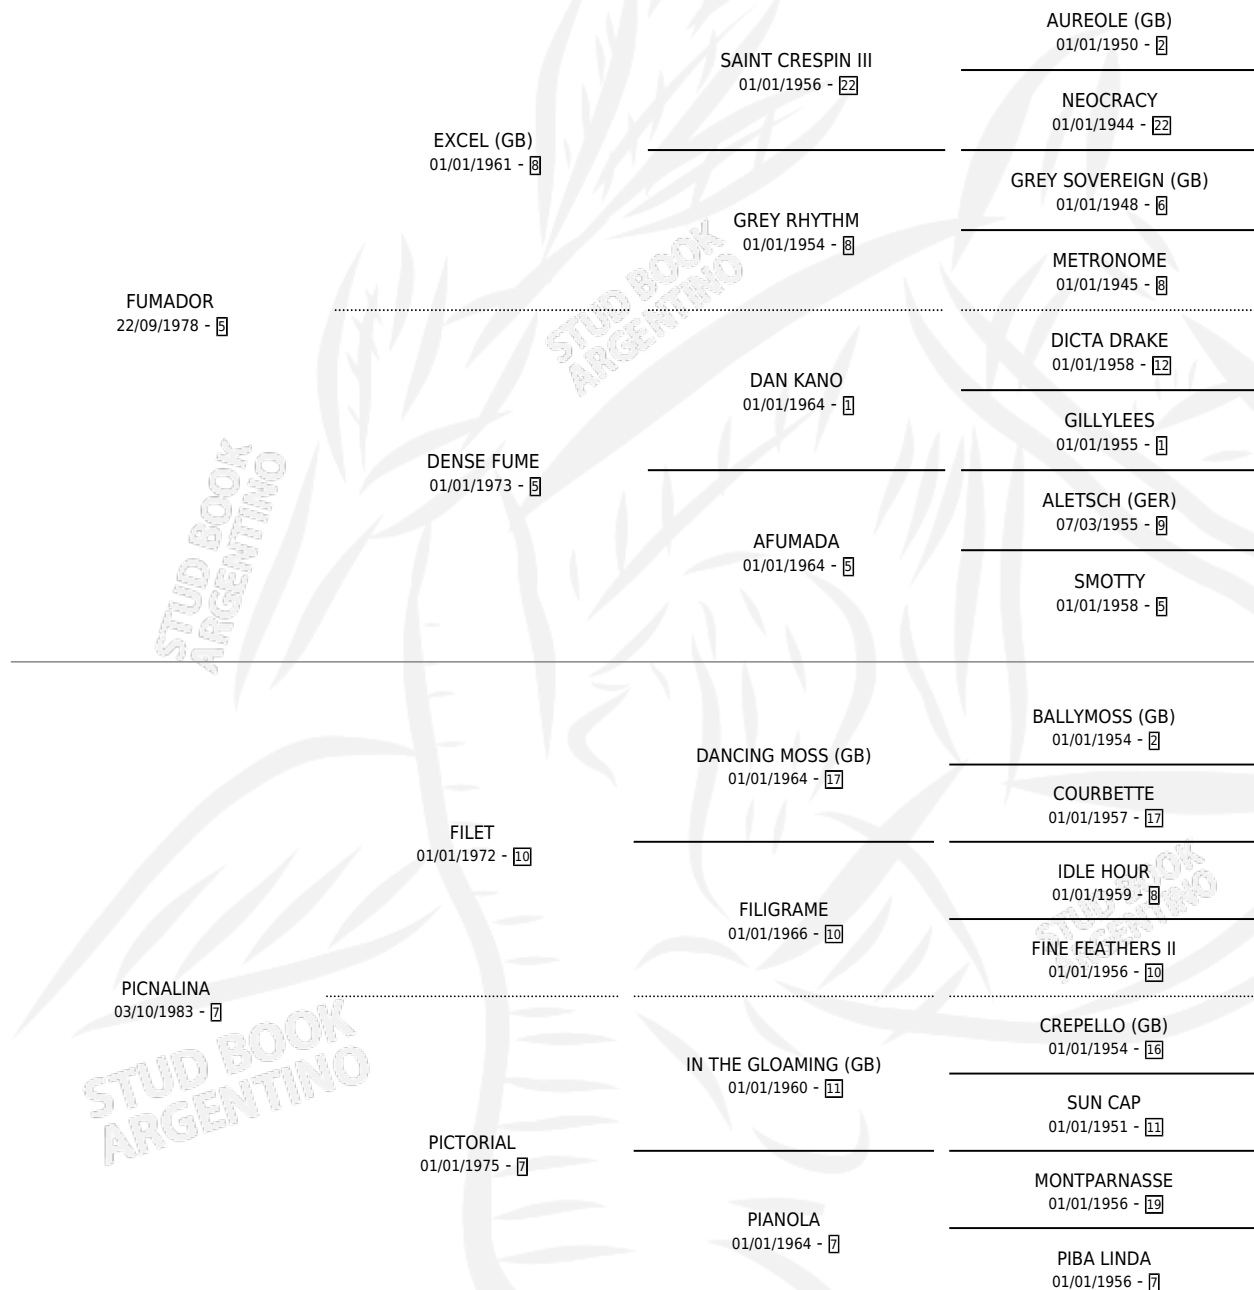

PICMORRIS

por FUMADOR y PICNALINA por FILET

Argentina · Macho · Alazan · SP · 28/09/1991
Familia 7 · Volumen 34

ESTADO

TIPIFICACIÓN SANGUÍNEA	✓
TIPIFICACIÓN POR ADN	X
PASAPORTE	X
IDENTIFICACIÓN POR MICROCHIP	X
REPRODUCTOR	X

Lugar de nacimiento: Las Dos Bochitas

Criador: Sin dato

PEDIGREE

PICMORRIS

Datos oficiales del Stud Book Argentino

Documento generado el 06/05/2026

studbook.org.ar