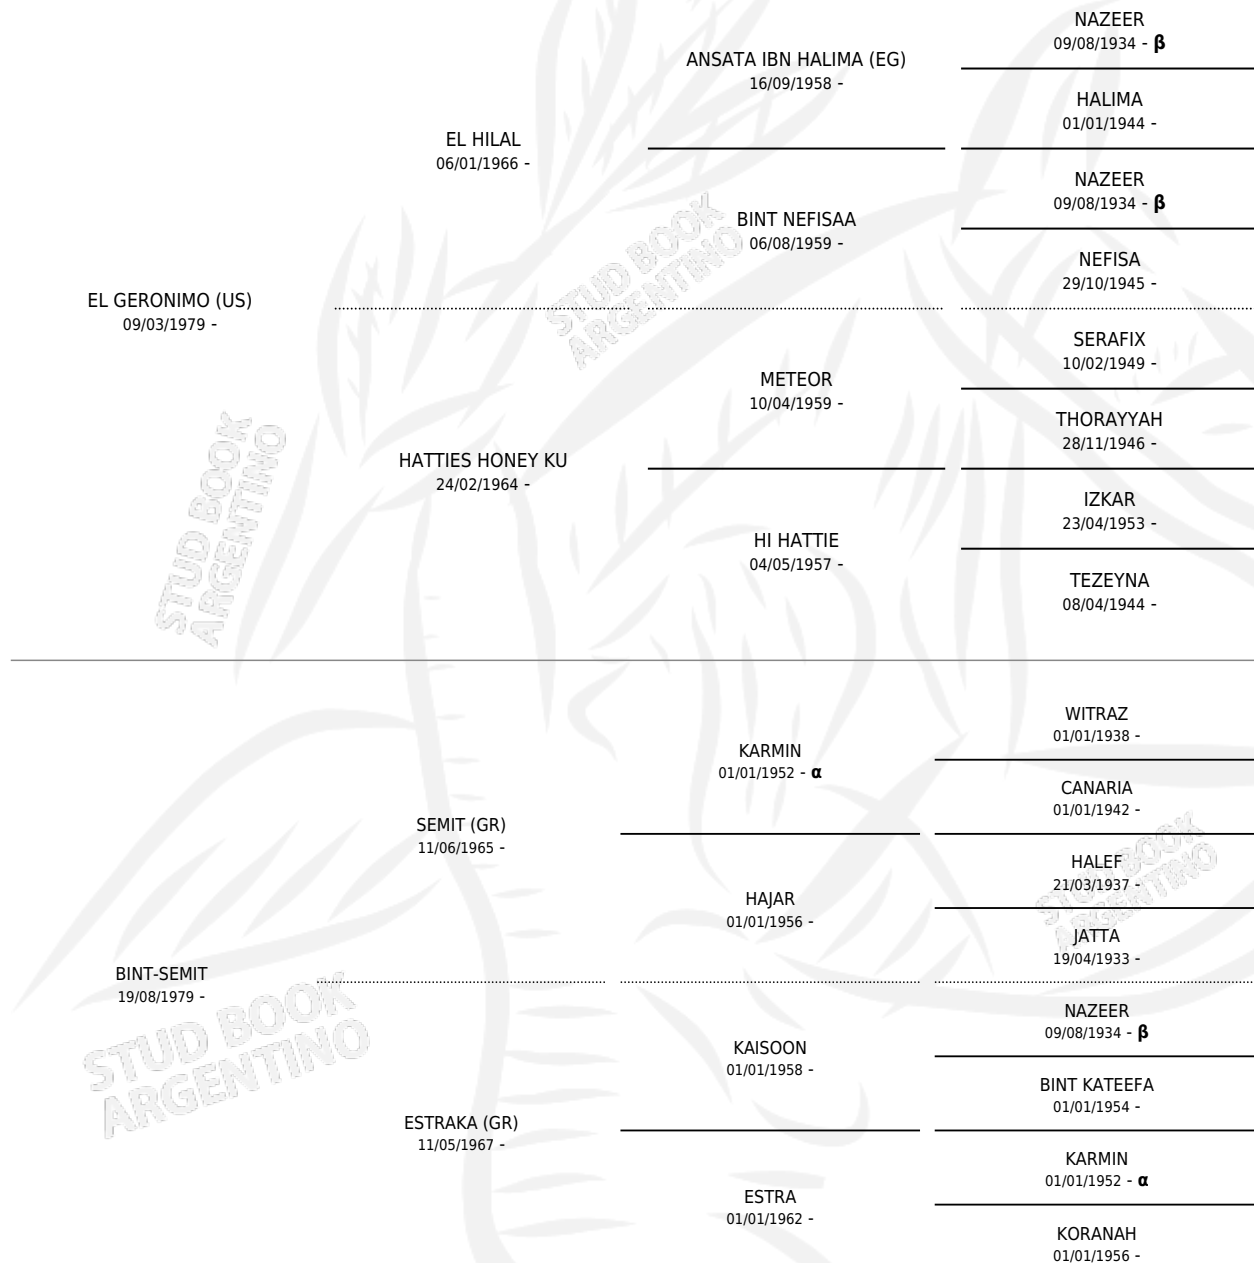

# ZT SEROMIT

por **EL GERONIMO (US)** y **BINT-SEMIT** por **SEMIT (GR)**

Argentina · Macho · Alazan o Tordillo · AP · 11/02/1992  
Familia · Volumen 34

## ESTADO

TIPIFICACIÓN SANGUÍNEA	✓
TIPIFICACIÓN POR ADN	X
PASAPORTE	X
IDENTIFICACIÓN POR MICROCHIP	X
REPRODUCTOR	X

**Lugar de nacimiento:** El Atalaya

**Criador:** El Atalaya

## PEDIGREE

INBREEDING :  $\alpha, \beta$