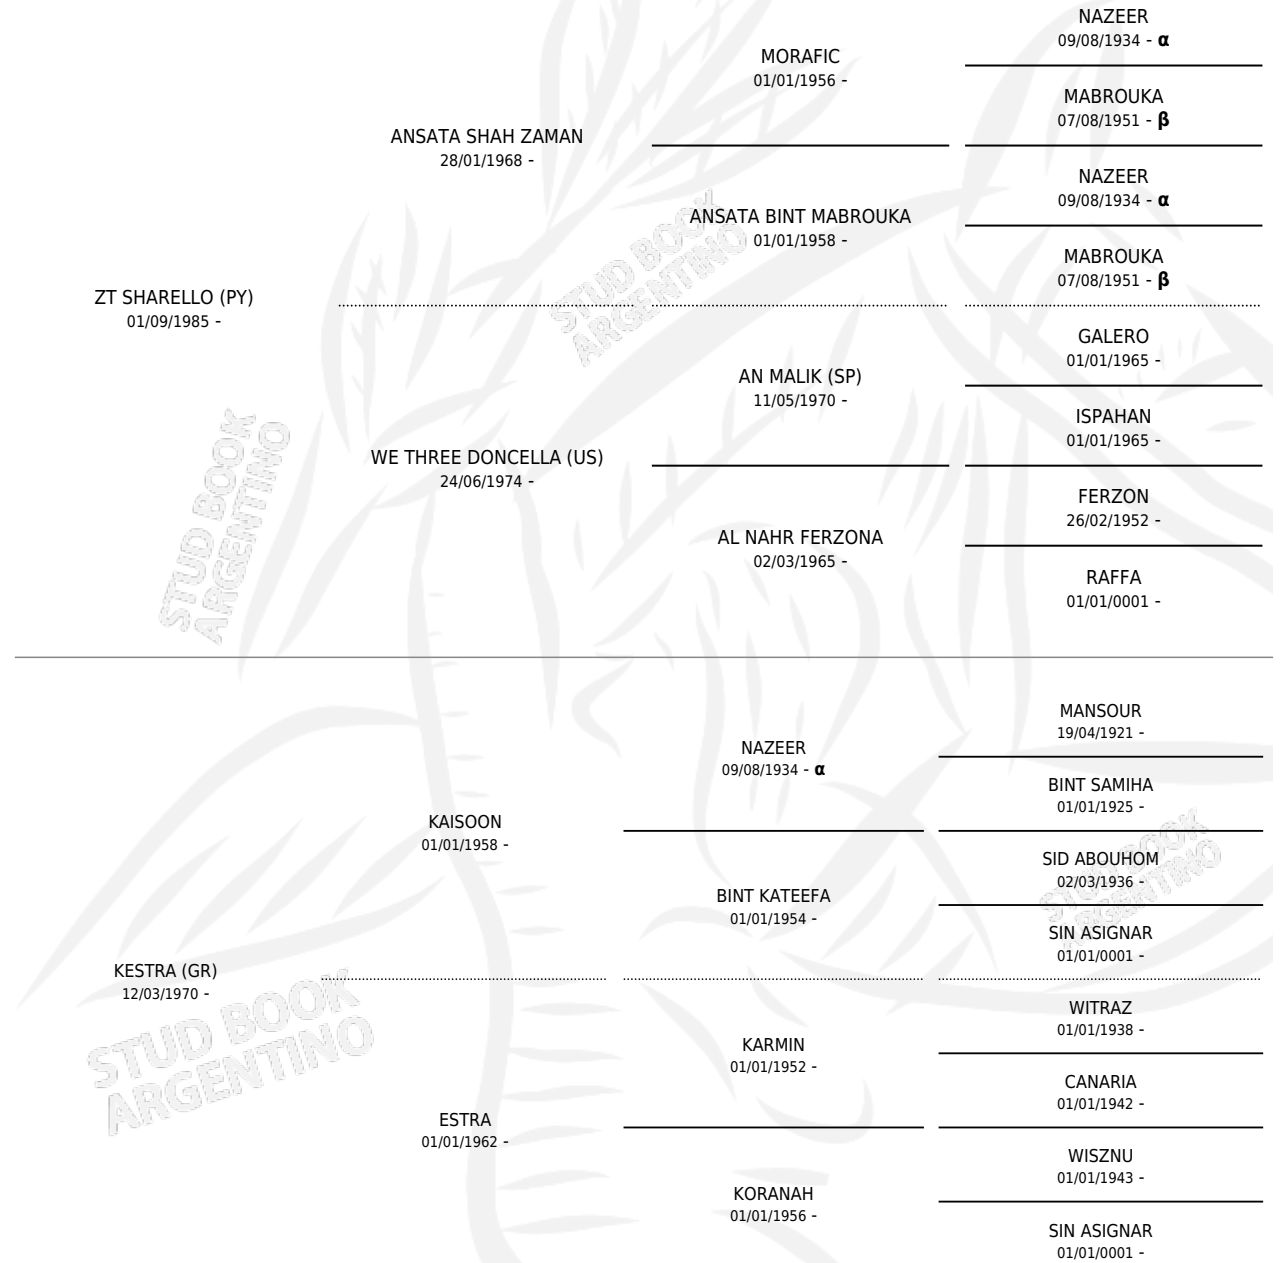

## PEDIGREE

Argentina · Hembra · Alazan · AP · 04/02/1992  
Familia · Volumen 34

### ESTADO

TIPIFICACIÓN SANGUÍNEA	✓
TIPIFICACIÓN POR ADN	X
PASAPORTE	X
IDENTIFICACIÓN POR MICROCHIP	X
REPRODUCTOR	✓

**Lugar de nacimiento:** El Atalaya

**Criador:** El Atalaya

INBREEDING :  $\alpha, \beta$