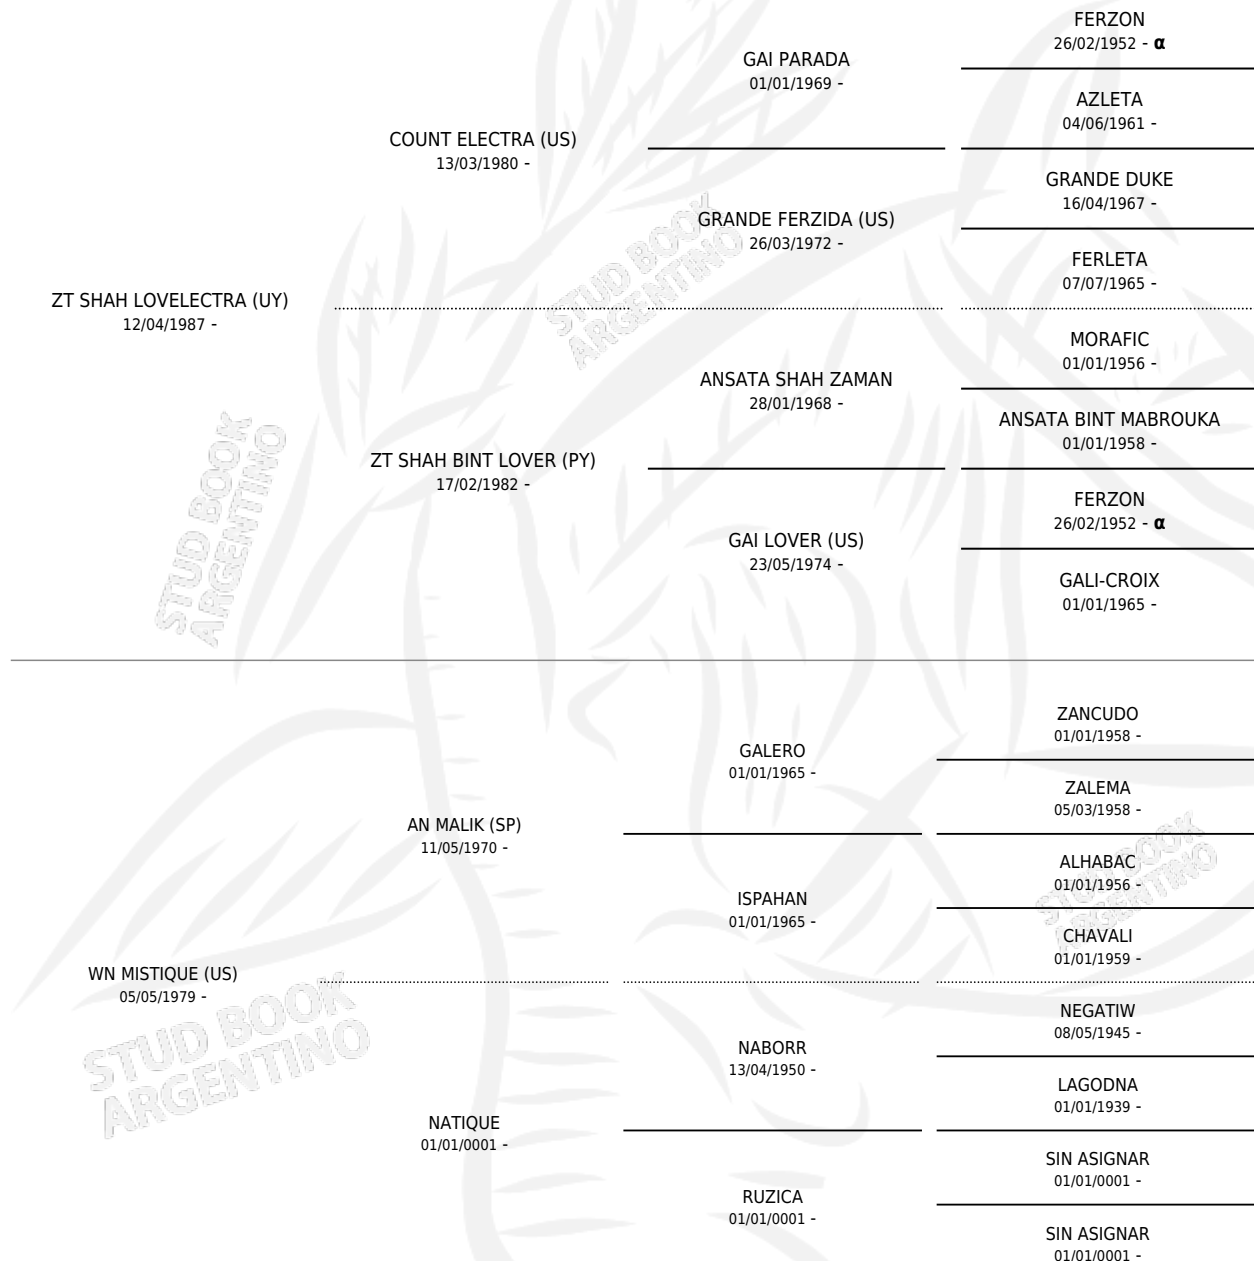

# SCHE'LOVETIQUE

por ZT SHAH LOVELECTRA (UY) y WN MISTIQUE (US) por AN MALIK (SP)

Argentina · Hembra · Zaino · AP · 04/01/1992  
Familia · Volumen 34

## ESTADO

TIPIFICACIÓN SANGUÍNEA	X
TIPIFICACIÓN POR ADN	X
PASAPORTE	X
IDENTIFICACIÓN POR MICROCHIP	X
REPRODUCTOR	X

**Lugar de nacimiento:** Scheherezade  
**Criador:** Sin dato

## PEDIGREE

INBREEDING : α