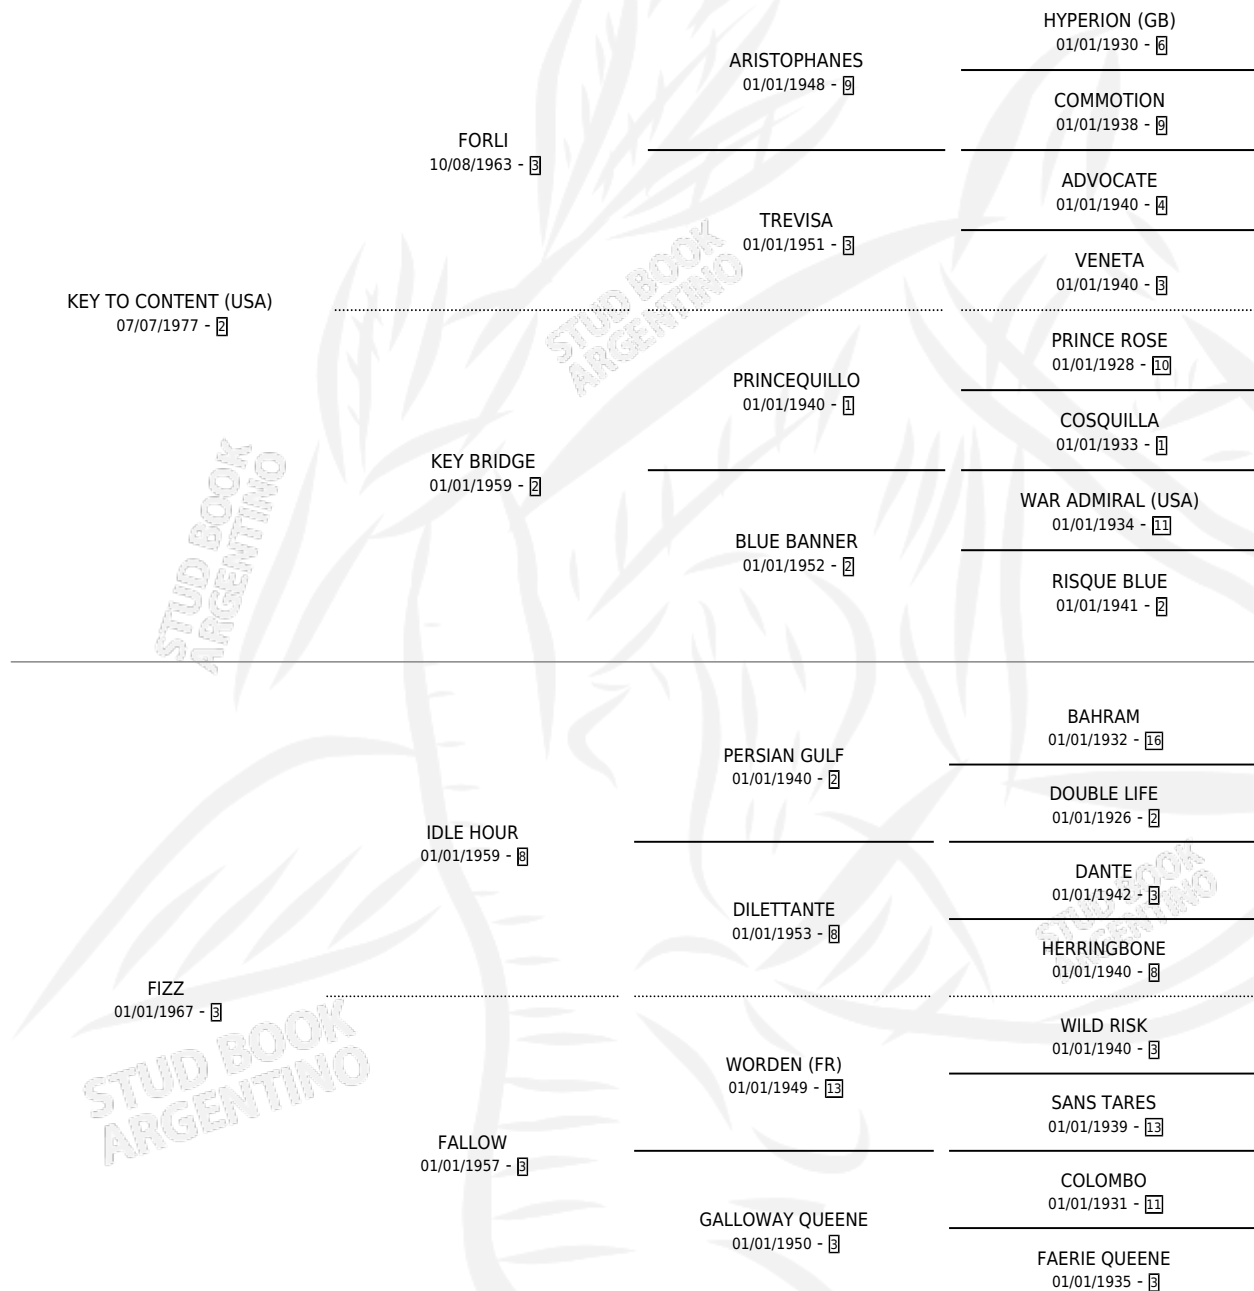

DESERT ROMANCE (USA)

por KEY TO CONTENT (USA) y FIZZ por IDLE HOUR

Estados Unidos · Hembra · Zaino Colorado · SP ·
09/03/1986
Familia 3-i · Volumen web

ESTADO

TIPIFICACIÓN SANGUÍNEA	✓
TIPIFICACIÓN POR ADN	✓
PASAPORTE	X
IDENTIFICACIÓN POR MICROCHIP	X
REPRODUCTOR	✓

Lugar de nacimiento: Estados Unidos

Criador: Extranjero

~

HIJOS

	MACHOS	HEMBRAS
9 NACIERON	3	6
5 CORRIERON	2	3
3 GANARON	1	2

0	0	0
GANADORES CL	GANADORES GR	GANADORES G1

PEDIGREE

EXPORTACIÓN / IMPORTACIÓN

FECHA	MOVIMIENTO	PAÍS
20/03/1992	IMPORTADO	ESTADOS UNIDOS

~

SERVICIOS

Servicios **16** / Nacimientos **9** / Efectividad **56.25%**

PADRILLO	PRODUCTO	CRIADOR	1ER SERVICIO	ÚLTIMO SERVICIO
ROCKVILLE	∅		04/10/2007	02/12/2007
ROCKVILLE	KEY TO ROCK (M ZC, 27/09/2007)	GRAN AMIGO	14/10/2006	16/10/2006
ROCKVILLE	∅		23/10/2005	23/10/2005
ROCKVILLE	FAERIE ROCK (H ZD, 15/10/2005)	GRAN AMIGO	12/10/2004	25/10/2004
ROCKVILLE	DILETTANTE ROCK (H Z, 30/09/2004)	GRAN AMIGO	22/10/2003	24/10/2003
ROCKVILLE	∅		13/08/2001	16/08/2001
EMIGRANT	DESERT FIZZ (H ZD, 27/07/2001)	EL HORIZONTE SCA	07/08/2000	07/08/2000
TRAKEHNER	∅		01/09/1999	23/10/1999
TRAKEHNER	TRAK DESERT (M Z, 21/08/1999)	EL HORIZONTE SCA	14/09/1998	16/09/1998
BAT ATICO	∅		04/10/1997	20/11/1997
TRAKEHNER	TRAK FARM (M ZD, 25/09/1997)	EL HORIZONTE SCA	17/10/1996	21/10/1996
TRAKEHNER	TRAK FIZZ (H Z, 07/10/1996)	EL HORIZONTE SCA	04/11/1995	08/11/1995
LAZY LORD	LAZY FIZZ (H Z, 21/10/1995)	SIN DATO	21/11/1994	23/11/1994
TRUTH (USA)	TRUTH FIZZ (H Z, 27/10/1994) •MURIÓ EL 15/09/2006•	SIN DATO	14/10/1993	22/11/1993
TRUTH (USA)	∅		18/11/1992	07/12/1992
PAHASKA (USA)	∅		17/06/1991	17/06/1991