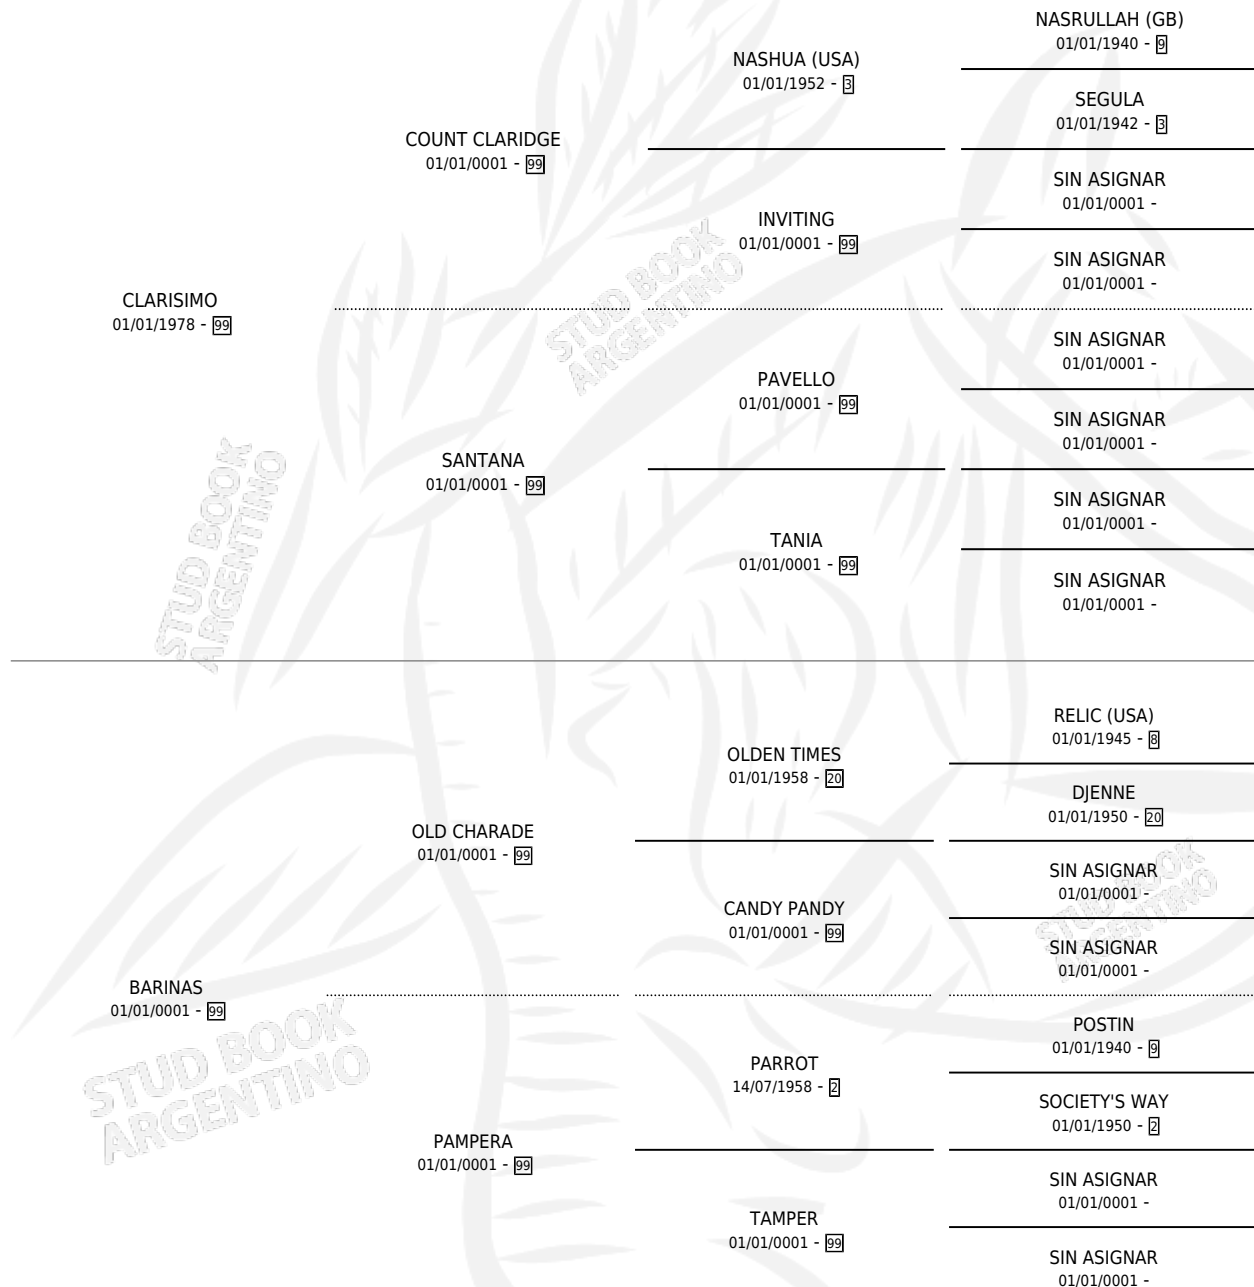

FEMME FATALE (PER)

por CLARISIMO y BARINAS por OLD CHARADE

Peru · Hembra · Zaino Doradillo · SP · 09/02/1987
Familia 99 · Volumen web

ESTADO

TIPIFICACIÓN SANGUÍNEA	X
TIPIFICACIÓN POR ADN	X
PASAPORTE	X
IDENTIFICACIÓN POR MICROCHIP	X
REPRODUCTOR	X

Lugar de nacimiento: Peru

Criador: Extranjero

PEDIGREE

EXPORTACIÓN / IMPORTACIÓN

FECHA	MOVIMIENTO	PAÍS
01/12/1992	EXPORTADO	PERU
01/12/1992	IMPORTADO	PERU
12/03/1992	IMPORTADO	PERU
01/03/1992	EXPORTADO	PERU

~

CAMPAÑA

Solo carreras oficiales de Argentina

POR EDAD

EDAD	CC	1°	2°	3°	4°	5°	NP	CLC	CLG	CLCG1	CLGG1	IMPORTE	GANANCIA / CC
5 AÑOS	1	0	0	0	0	1	0	1	0	1	0	\$0	\$0
6 AÑOS	1	0	0	0	0	0	1	1	0	1	0	\$0	\$0
TOTALES	2	0	0	0	0	1	1	2	0	2	0	\$0	\$0
%		0.0%	0.0%	0.0%	0.0%	50.0%	50.0%	100%	0.0%	100%	0.0%		