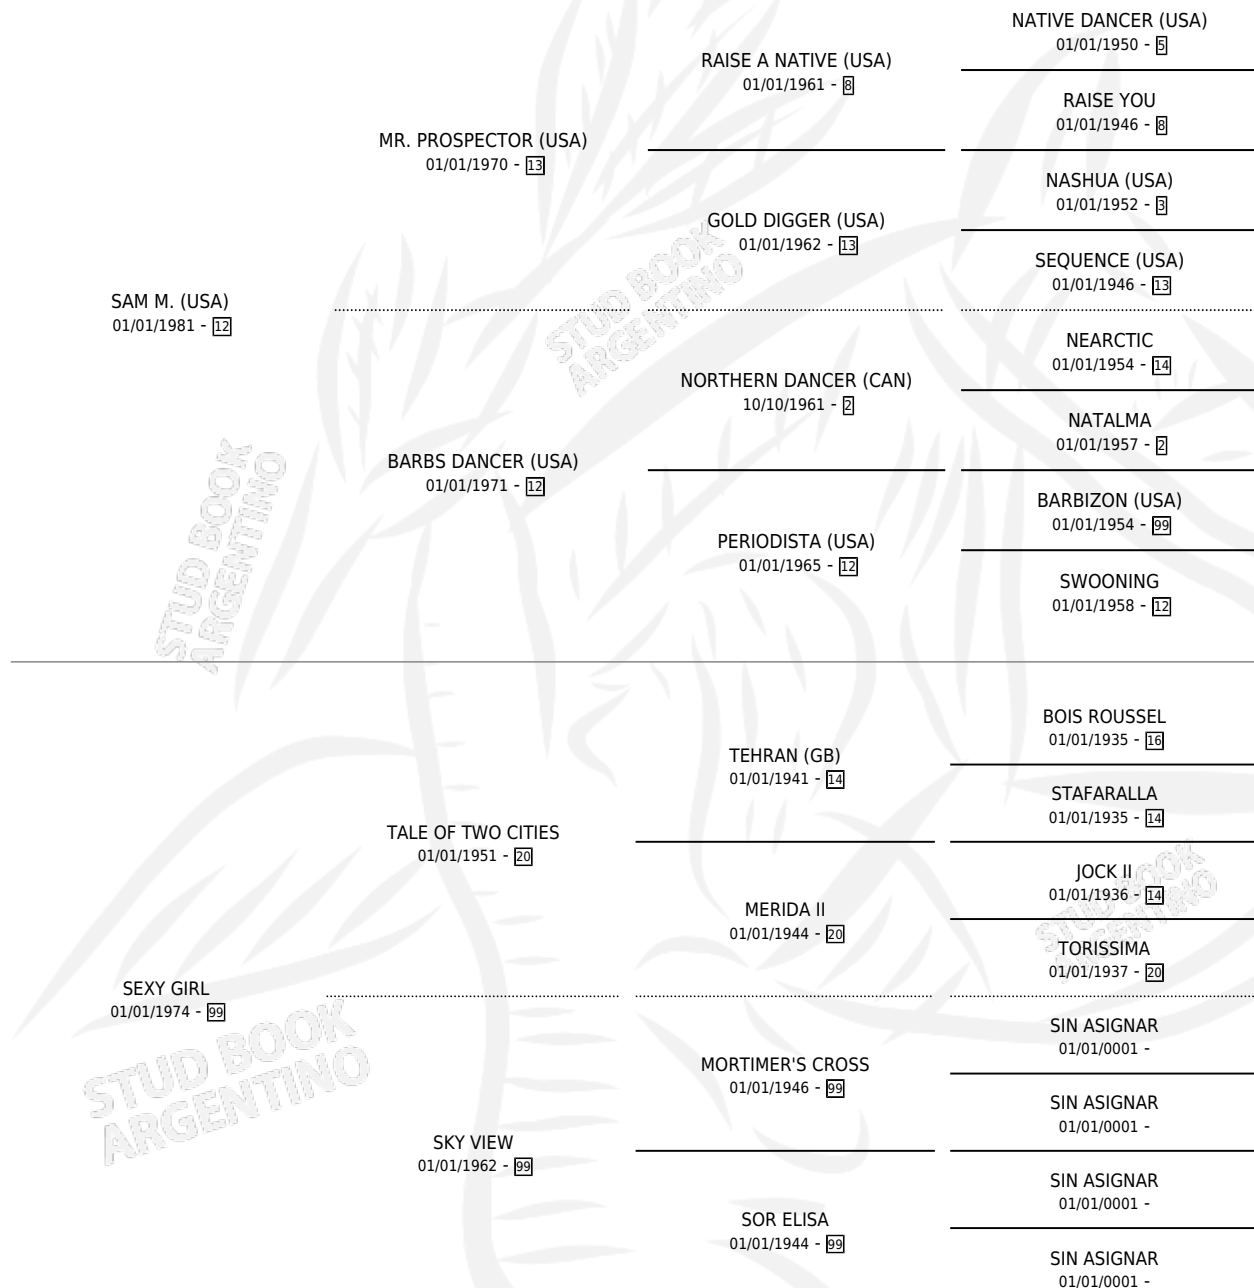

UNCLE SAM (CHI)

por SAM M. (USA) y SEXY GIRL por TALE OF TWO CITIES

Chile · Macho · Zaino · SP · 09/10/1988
Familia 99 · Volumen web

ESTADO

TIPIFICACIÓN SANGUÍNEA	X
TIPIFICACIÓN POR ADN	X
PASAPORTE	X
IDENTIFICACIÓN POR MICROCHIP	X
REPRODUCTOR	X

Lugar de nacimiento: Chile

Criador: Extranjero

PEDIGREE

EXPORTACIÓN / IMPORTACIÓN

FECHA	MOVIMIENTO	PAÍS
12/03/1992	IMPORTADO	CHILE
01/03/1992	EXPORTADO	CHILE

~

CAMPAÑA

Solo carreras oficiales de Argentina