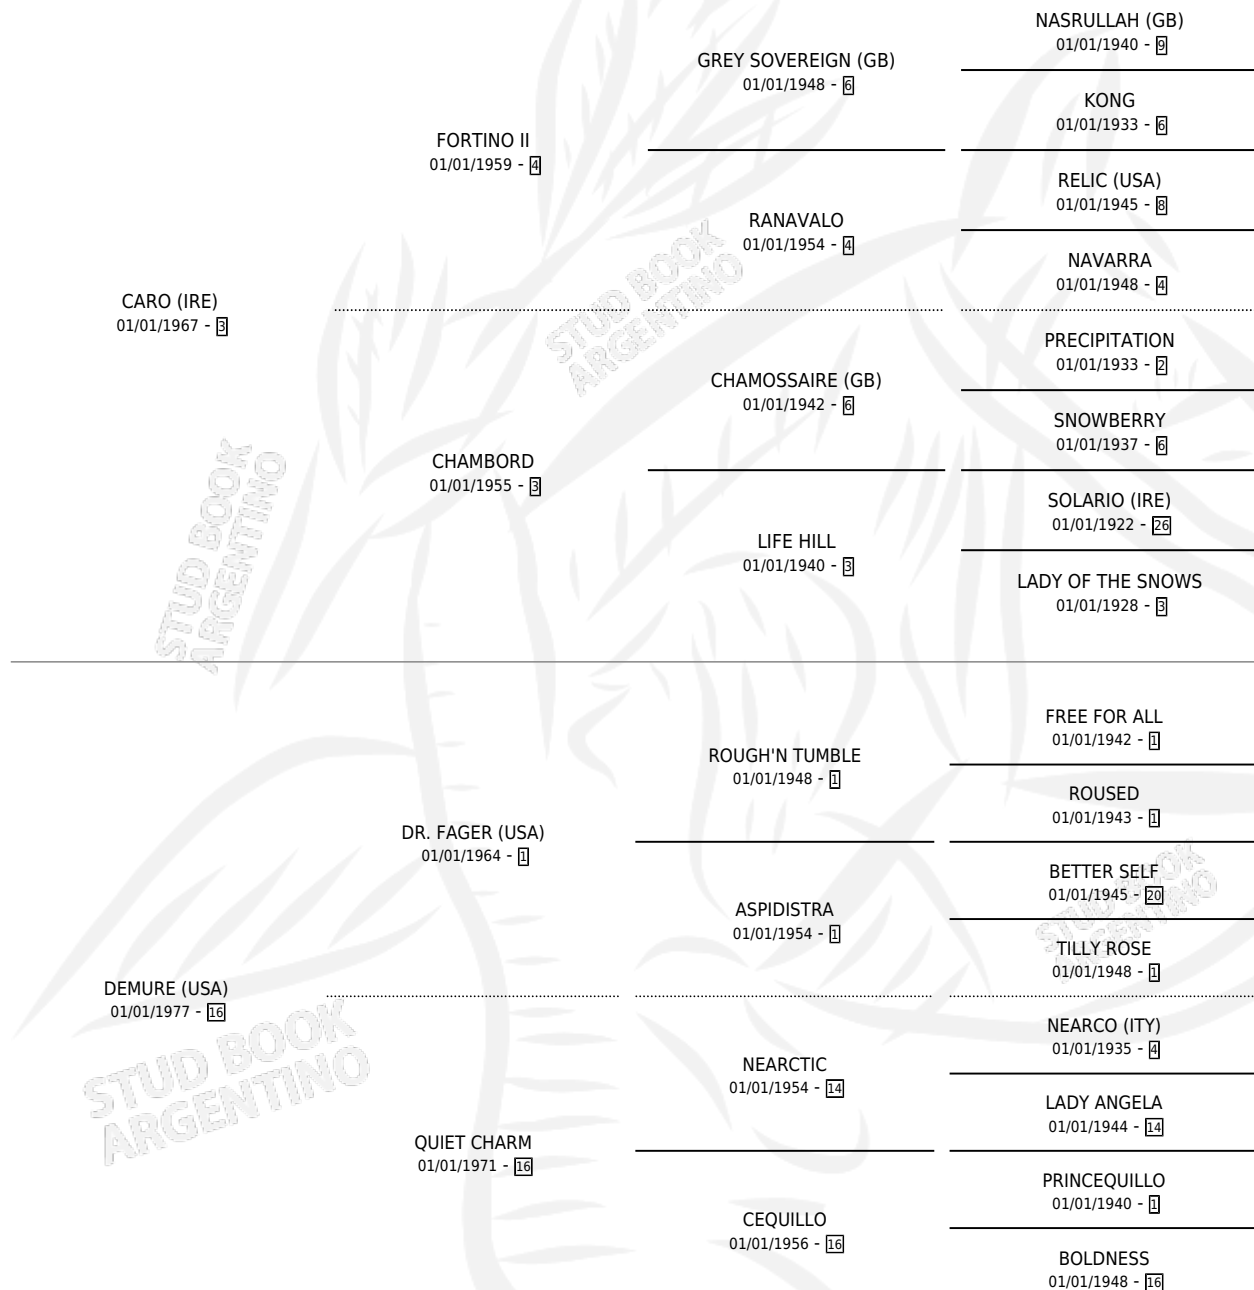

GREY OWL (USA)

por **CARO (IRE)** y **DEMURE (USA)** por **DR. FAGER (USA)**

Estados Unidos · Macho · Tordillo · SP · 25/04/1987
Familia 16-a · Volumen web

ESTADO

TIPIFICACIÓN SANGUÍNEA	✓
TIPIFICACIÓN POR ADN	X
PASAPORTE	X
IDENTIFICACIÓN POR MICROCHIP	X
REPRODUCTOR	✓

Lugar de nacimiento: Estados Unidos

Criador: Extranjero

~

HIJOS

	MACHOS	HEMBRAS
137 NACIERON	80	57
54 CORRIERON	36	18
24 GANARON	19	5
0 GANADORES CL	0 GANADORES GR	0 GANADORES G1

PEDIGREE

EXPORTACIÓN / IMPORTACIÓN