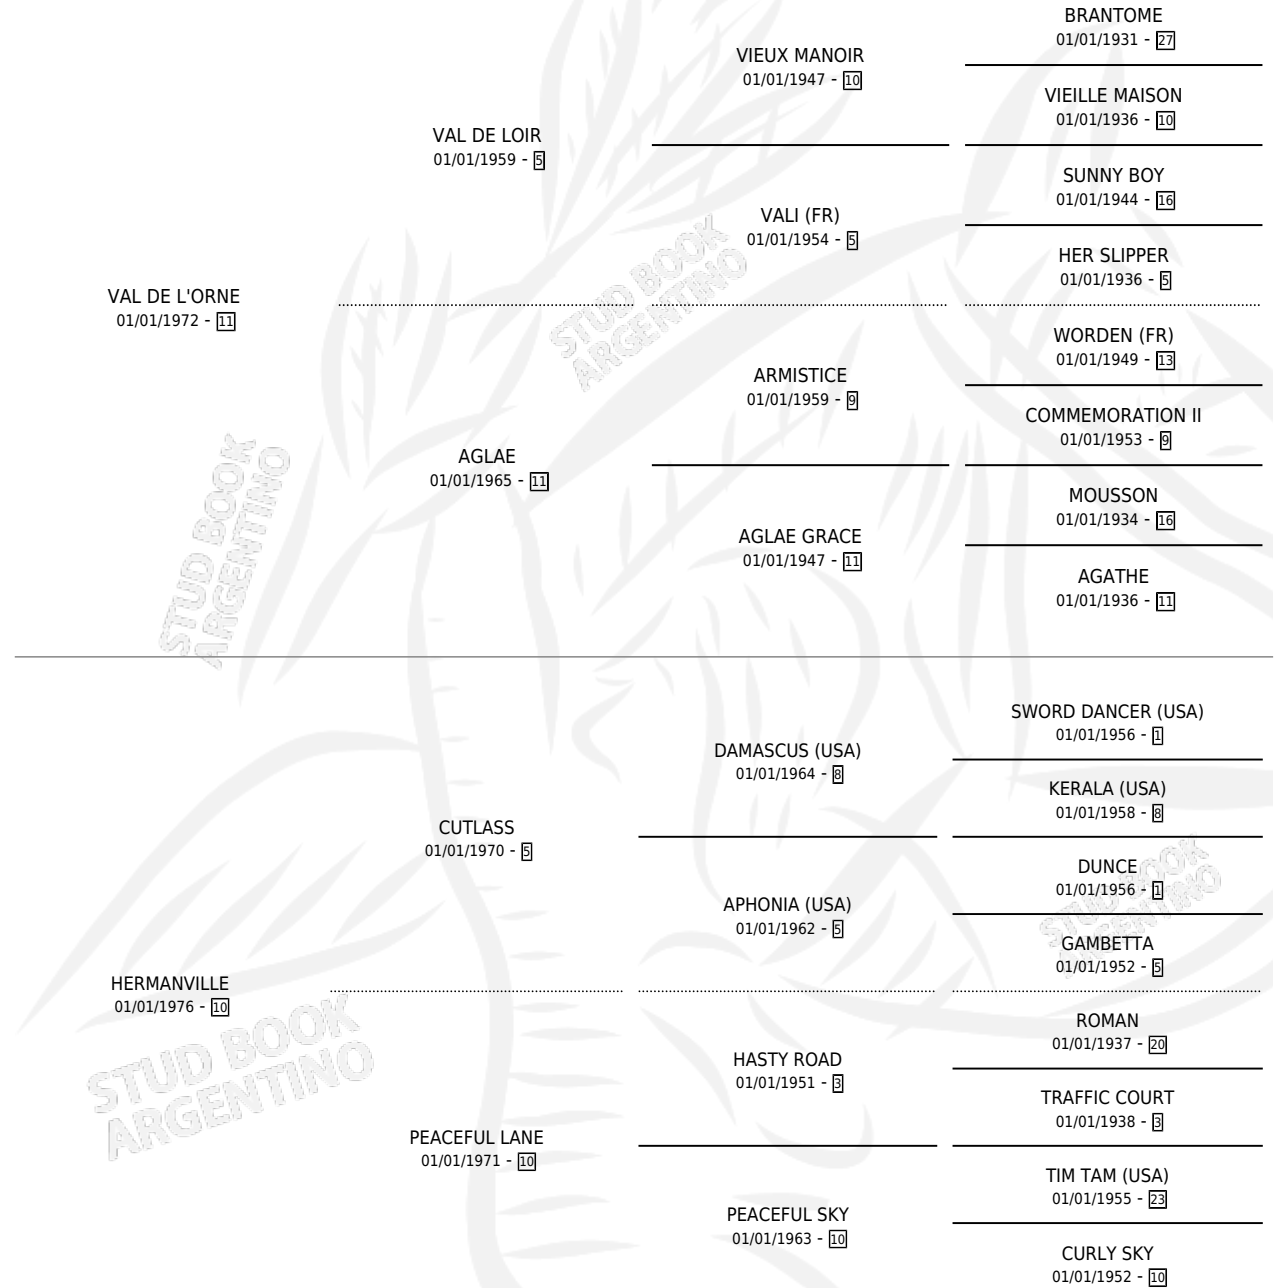

HIRONDELLE (USA)

por VAL DE L'ORNE y HERMANVILLE por CUTLASS

Estados Unidos · Hembra · Zaino · SP · 05/05/1981
Familia 10-c · Volumen web

ESTADO

TIPIFICACIÓN SANGUÍNEA	✓
TIPIFICACIÓN POR ADN	X
PASAPORTE	X
IDENTIFICACIÓN POR MICROCHIP	X
REPRODUCTOR	✓

Lugar de nacimiento: Estados Unidos

Criador: Extranjero

~

HIJOS

	MACHOS	HEMBRAS
8 NACIERON	5	3
5 CORRIERON	3	2
4 GANARON	3	1
0 GANADORES CL	0 GANADORES GR	0 GANADORES G1

PEDIGREE