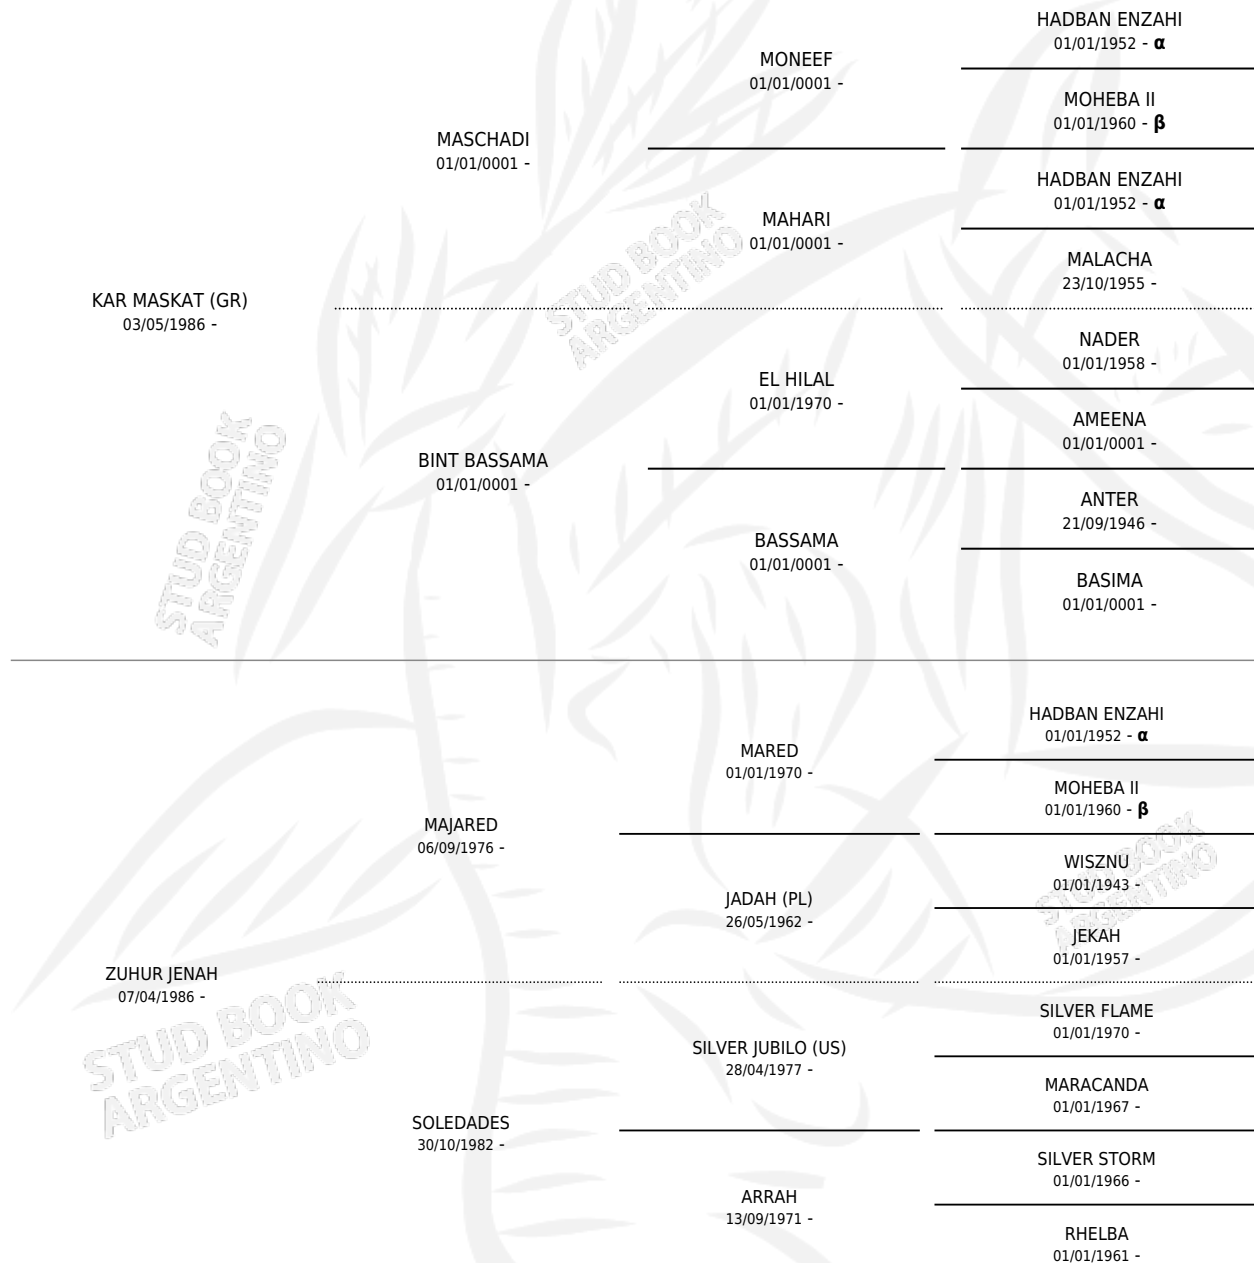

ZUHUR FARAH

por **KAR MASKAT (GR)** y **ZUHUR JENAH** por **MAJARED**

Argentina · Hembra · Tordillo · AP · 06/03/1992
Familia · Volumen 34

ESTADO

TIPIFICACIÓN SANGUÍNEA	✓
TIPIFICACIÓN POR ADN	✓
PASAPORTE	X
IDENTIFICACIÓN POR MICROCHIP	X
REPRODUCTOR	✓

Lugar de nacimiento: La Florentina

Criador: Lupp Federico Maximo

~

HIJOS

	MACHOS	HEMBRAS
4 NACIERON	1	3
SIN ACTUACIONES		

PEDIGREE

INBREEDING : α, β

CAMPAÑA

Solo carreras oficiales de Argentina

POR EDAD

EDAD	CC	1°	2°	3°	4°	5°	NP	CLC	CLG	CLCG1	CLGG1	IMPORTE	GANANCIA / CC
4 AÑOS	3	1	0	0	0	0	2	2	0	0	0	\$5,000	\$1,667
5 AÑOS	4	0	0	0	0	0	4	2	0	0	0	\$0	\$0
6 AÑOS	3	0	0	0	0	0	3	0	0	0	0	\$0	\$0
TOTALES	10	1	0	0	0	0	9	4	0	0	0	\$5,000	\$500
%		10.0%	0.0%	0.0%	0.0%	0.0%	90.0%	40.0%	0.0%	0.0%	0.0%		