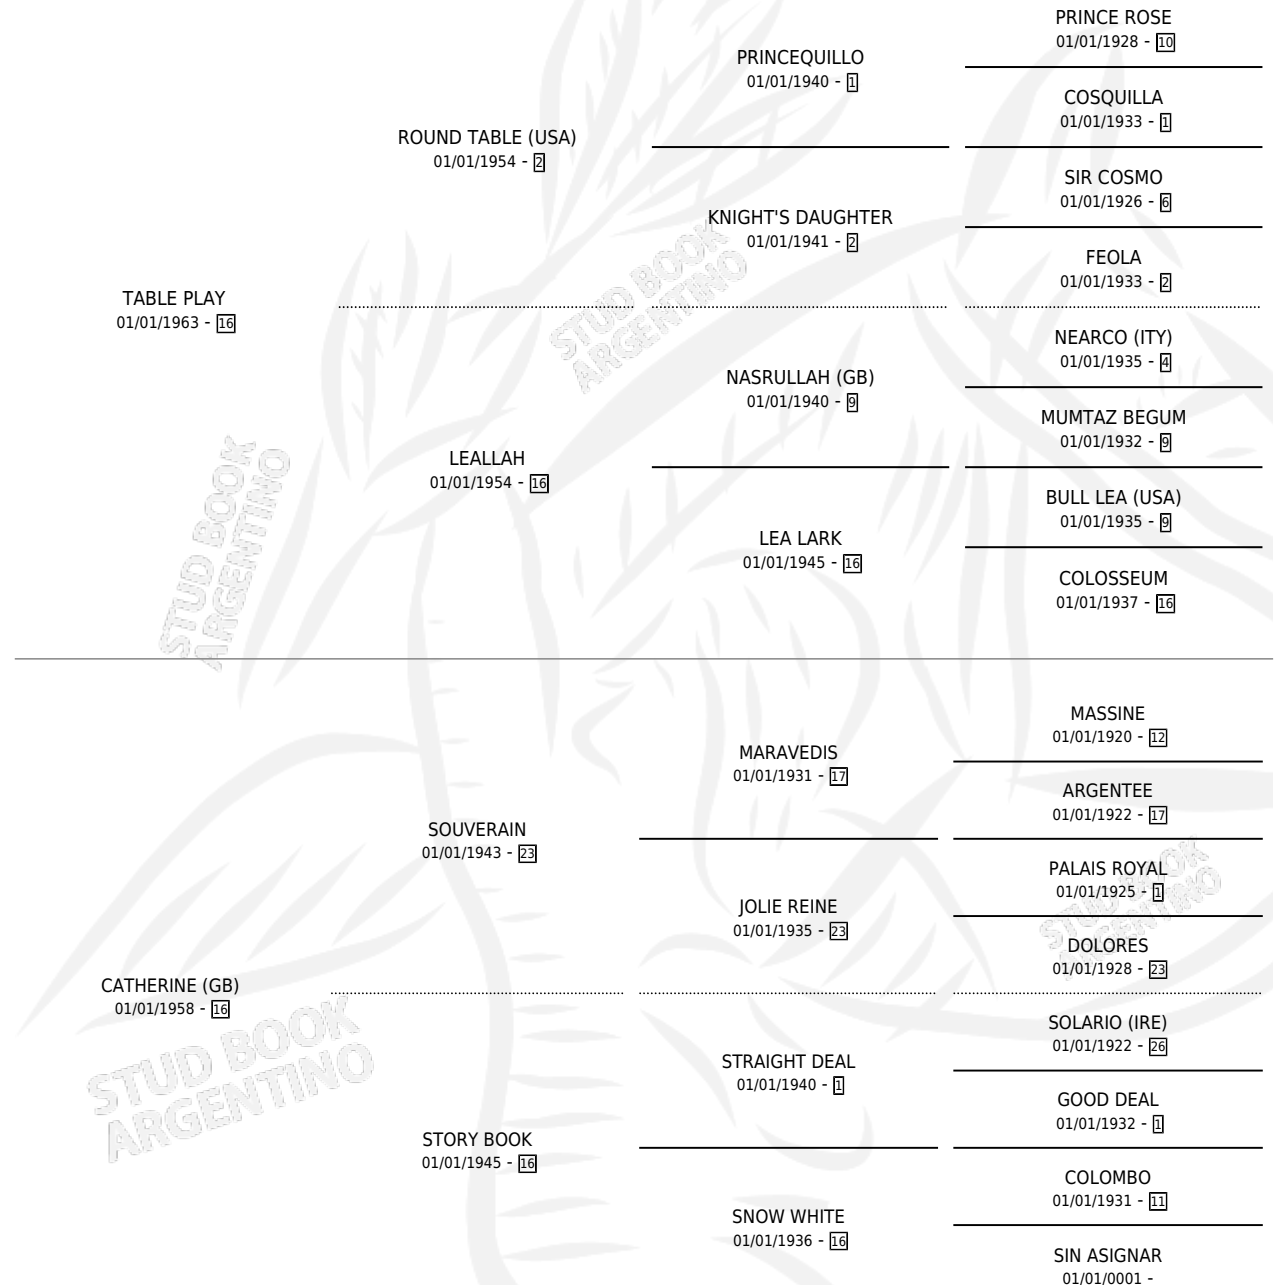

PLAY CARD

por TABLE PLAY y CATHERINE (GB) por SOUVERAIN

Argentina · Macho · Zaino · SP · 19/09/1971
Familia 16-b · Volumen 27

ESTADO

TIPIFICACIÓN SANGUÍNEA	X
TIPIFICACIÓN POR ADN	X
PASAPORTE	X
IDENTIFICACIÓN POR MICROCHIP	X
REPRODUCTOR	X

Lugar de nacimiento: Campo particular

Criador: Sin dato

PEDIGREE

CAMPAÑA

Solo carreras oficiales de Argentina

POR EDAD

EDAD	CC	1°	2°	3°	4°	5°	NP	CLC	CLG	CLCG1	CLGG1	IMPORTE	GANANCIA / CC
3 AÑOS	2	1	1	0	0	0	0	0	0	0	0	\$11,500	\$5,750
TOTALES	2	1	1	0	0	0	0	0	0	0	0	\$11,500	\$5,750
%		50.0%	50.0%	0.0%	0.0%	0.0%	0.0%	0.0%	0.0%	0.0%	0.0%		