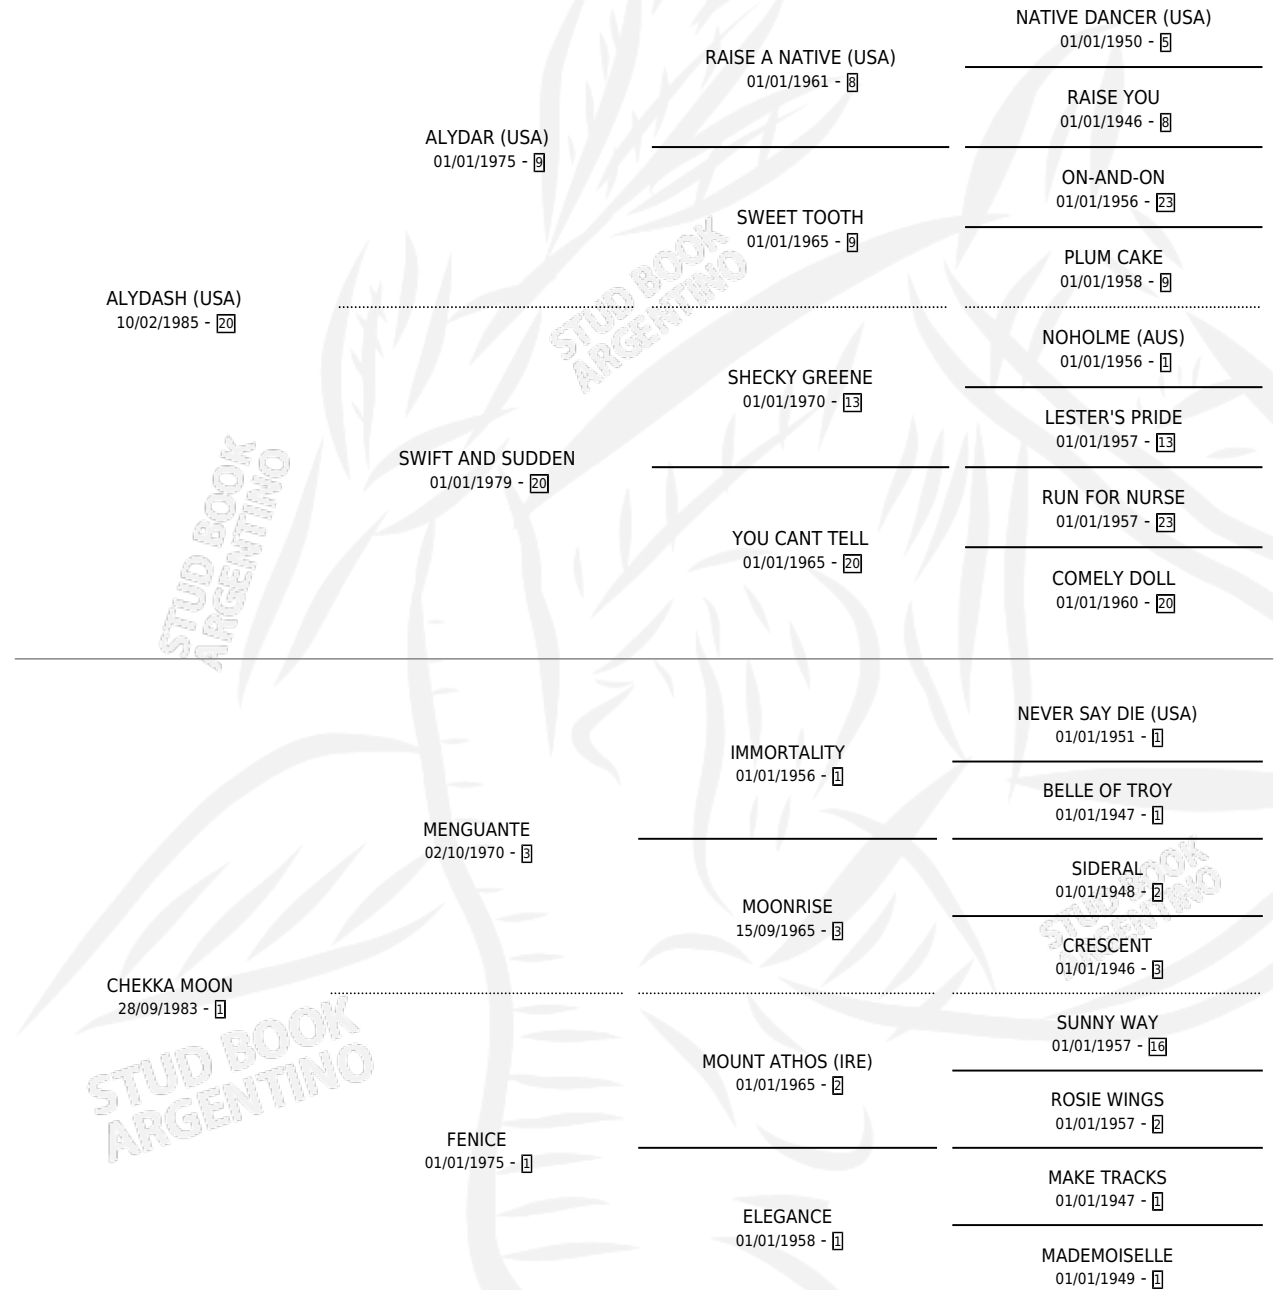

LILYDASH

por **ALYDASH (USA)** y **CHEKKA MOON** por **MENGUANTE**

Argentina · Hembra · Alazan · SP · 21/11/1991
Familia 1 · Volumen 34

ESTADO

TIPIFICACIÓN SANGUÍNEA	X
TIPIFICACIÓN POR ADN	X
PASAPORTE	X
IDENTIFICACIÓN POR MICROCHIP	X
REPRODUCTOR	X

Lugar de nacimiento: Danymar

Criador: Sin dato

PEDIGREE

LILYDASH

Datos oficiales del Stud Book Argentino

Documento generado el 05/05/2026

studbook.org.ar