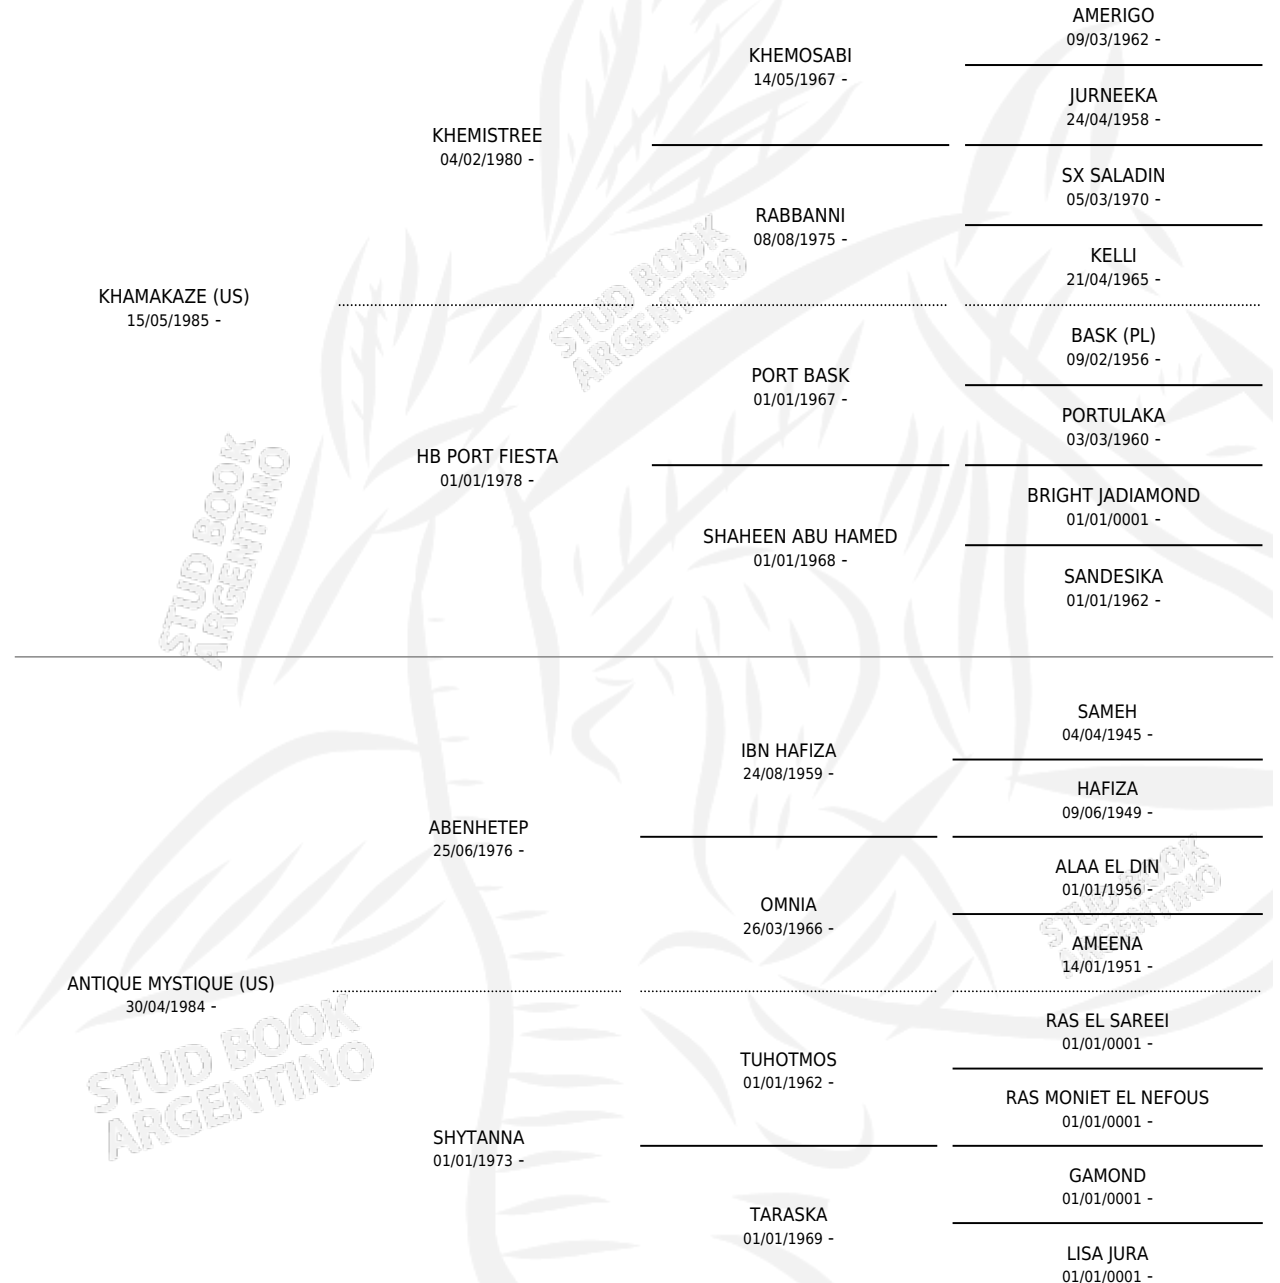

Lugar de nacimiento: La Media Legua

Criador: Sin dato

~

HIJOS

	MACHOS	HEMBRAS
11 NACIERON	8	3
SIN ACTUACIONES		

PEDIGREE

S

cimentos 11 / Efectividad 61.11%