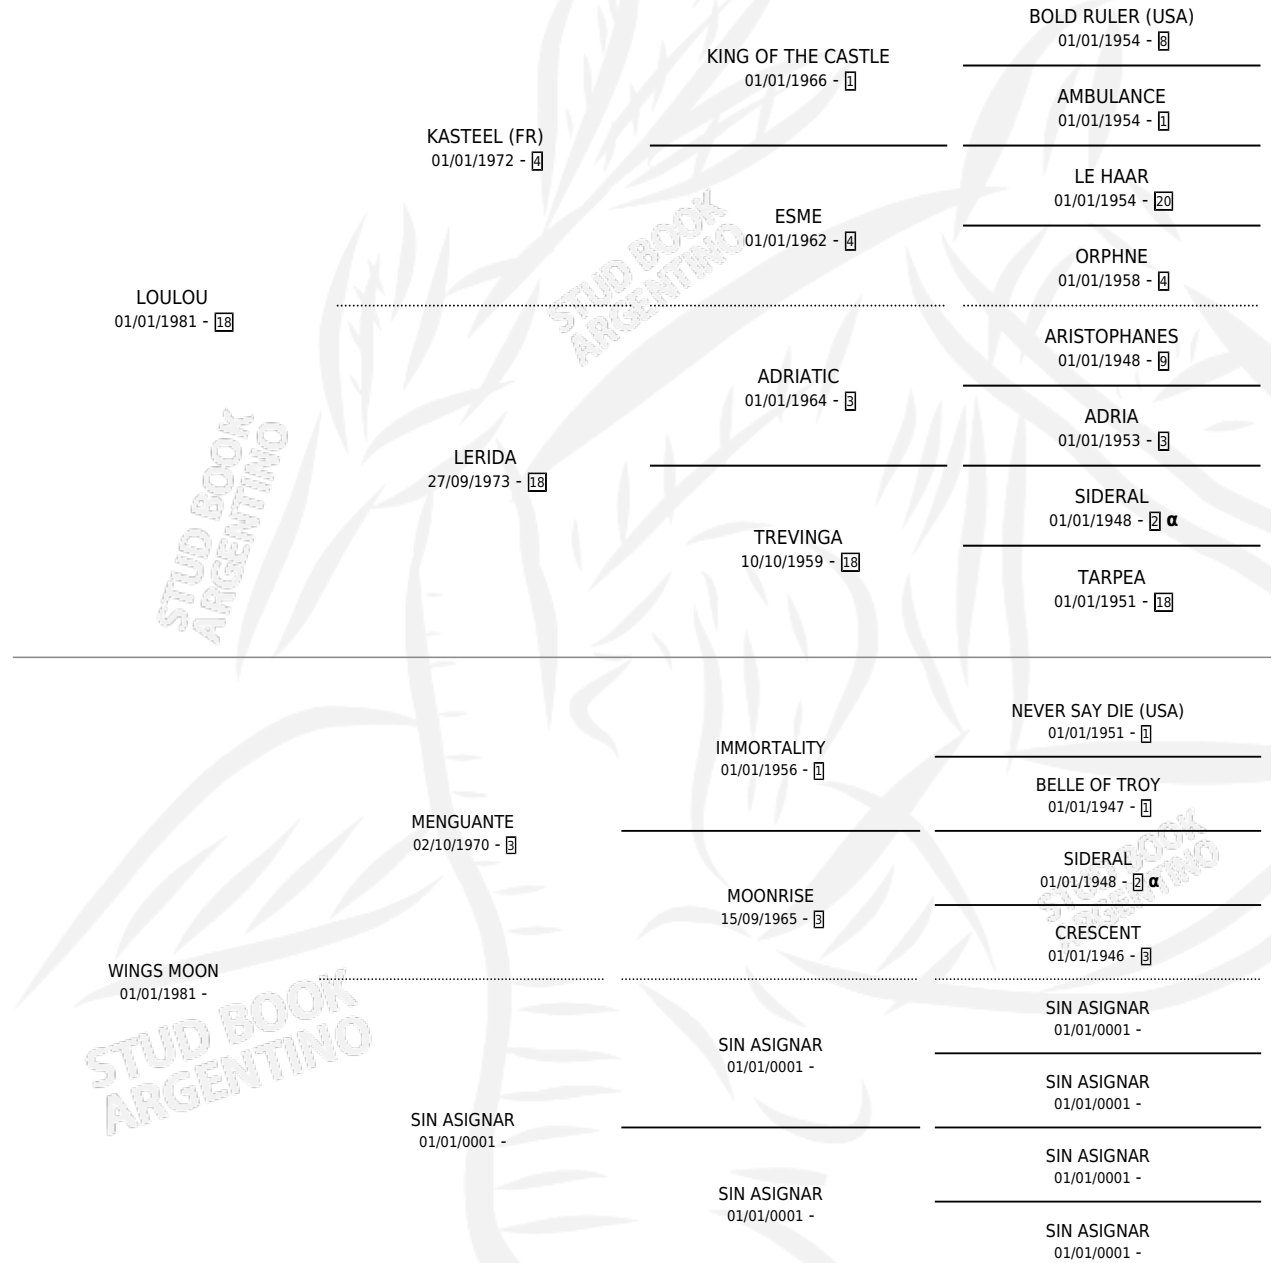

# MILLAO

por LOULOU y WINGS MOON por MENGUANTE

Argentina · Macho · Alazan · SP · 22/11/1991  
Familia · Volumen 34

## ESTADO

TIPIFICACIÓN SANGUÍNEA	X
TIPIFICACIÓN POR ADN	X
PASAPORTE	X
IDENTIFICACIÓN POR MICROCHIP	X
REPRODUCTOR	X

**Lugar de nacimiento:** El Yacare

**Criador:** Sin dato

## PEDIGREE

INBREEDING :  $\alpha$