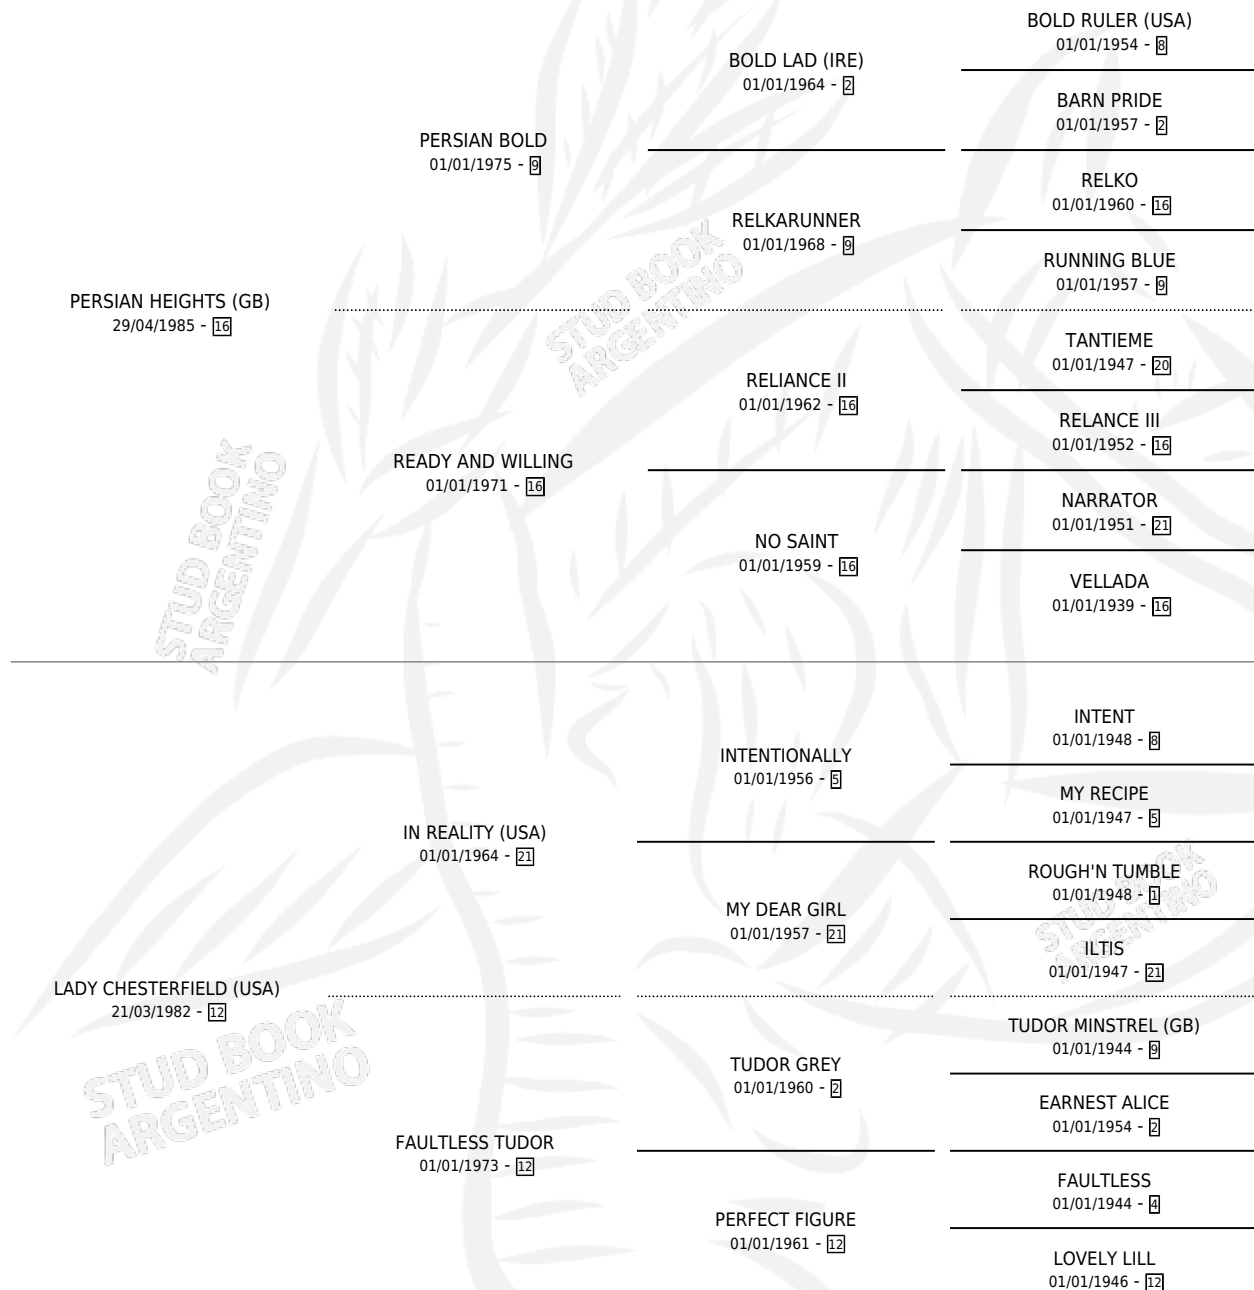

SIR CHESTER

por **PERSIAN HEIGHTS (GB)** y **LADY CHESTERFIELD (USA)**
por **IN REALITY (USA)**

Argentina · Macho · Zaino · SP · 20/03/1992
Familia 12-b · Volumen 34

ESTADO

TIPIFICACIÓN SANGUÍNEA	✓
TIPIFICACIÓN POR ADN	✓
PASAPORTE	X
IDENTIFICACIÓN POR MICROCHIP	X
REPRODUCTOR	✓

Lugar de nacimiento: Caryjuan
Criador: Caryjuan

~

HIJOS

	MACHOS	HEMBRAS
50 NACIERON	25	25
30 CORRIERON	14	16
19 GANARON	8	11

0	0	0
GANADORES CL	GANADORES GR	GANADORES G1

PEDIGREE