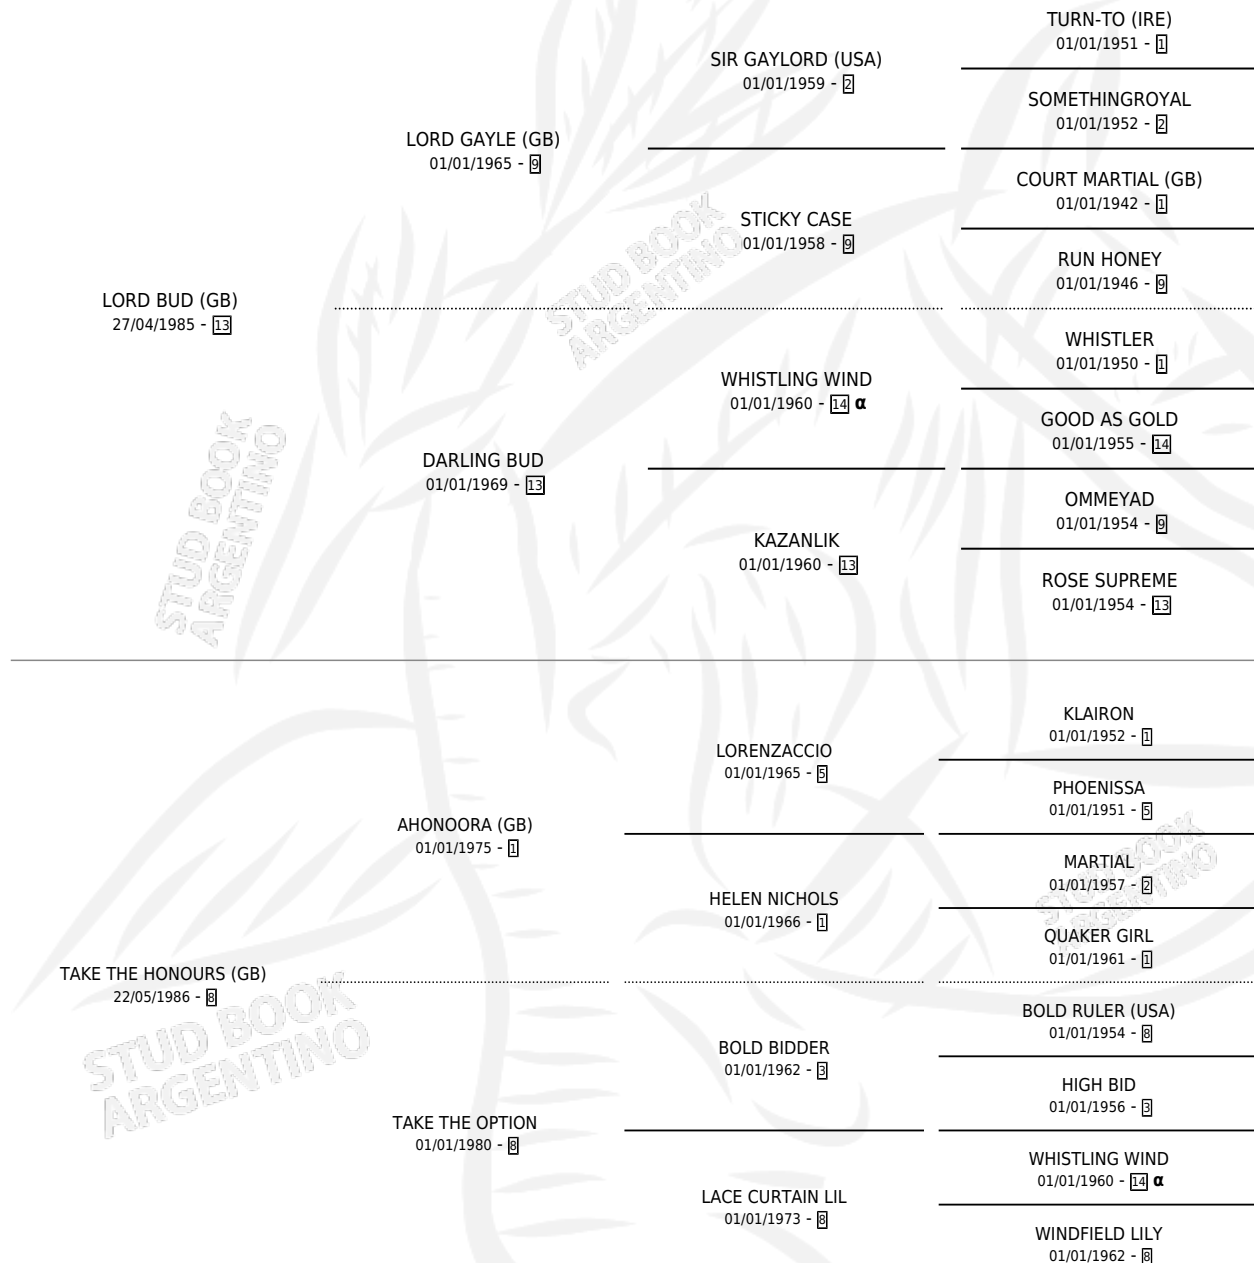

LADY BUD

por **LORD BUD (GB)** y **TAKE THE HONOURS (GB)** por **AHONOORA (GB)**

Argentina · Hembra · Alazan · SP · 25/03/1992
Familia 8-c · Volumen 34

ESTADO

TIPIFICACIÓN SANGUÍNEA	✓
TIPIFICACIÓN POR ADN	✓
PASAPORTE	X
IDENTIFICACIÓN POR MICROCHIP	X
REPRODUCTOR	✓

Lugar de nacimiento: Caryjuan
Criador: Caryjuan

~

HIJOS

	MACHOS	HEMBRAS
9 NACIERON	5	4
7 CORRIERON	4	3
6 GANARON	4	2

1	0	0
GANADORES CL	GANADORES GR	GANADORES G1

PEDIGREE

INBREEDING : α