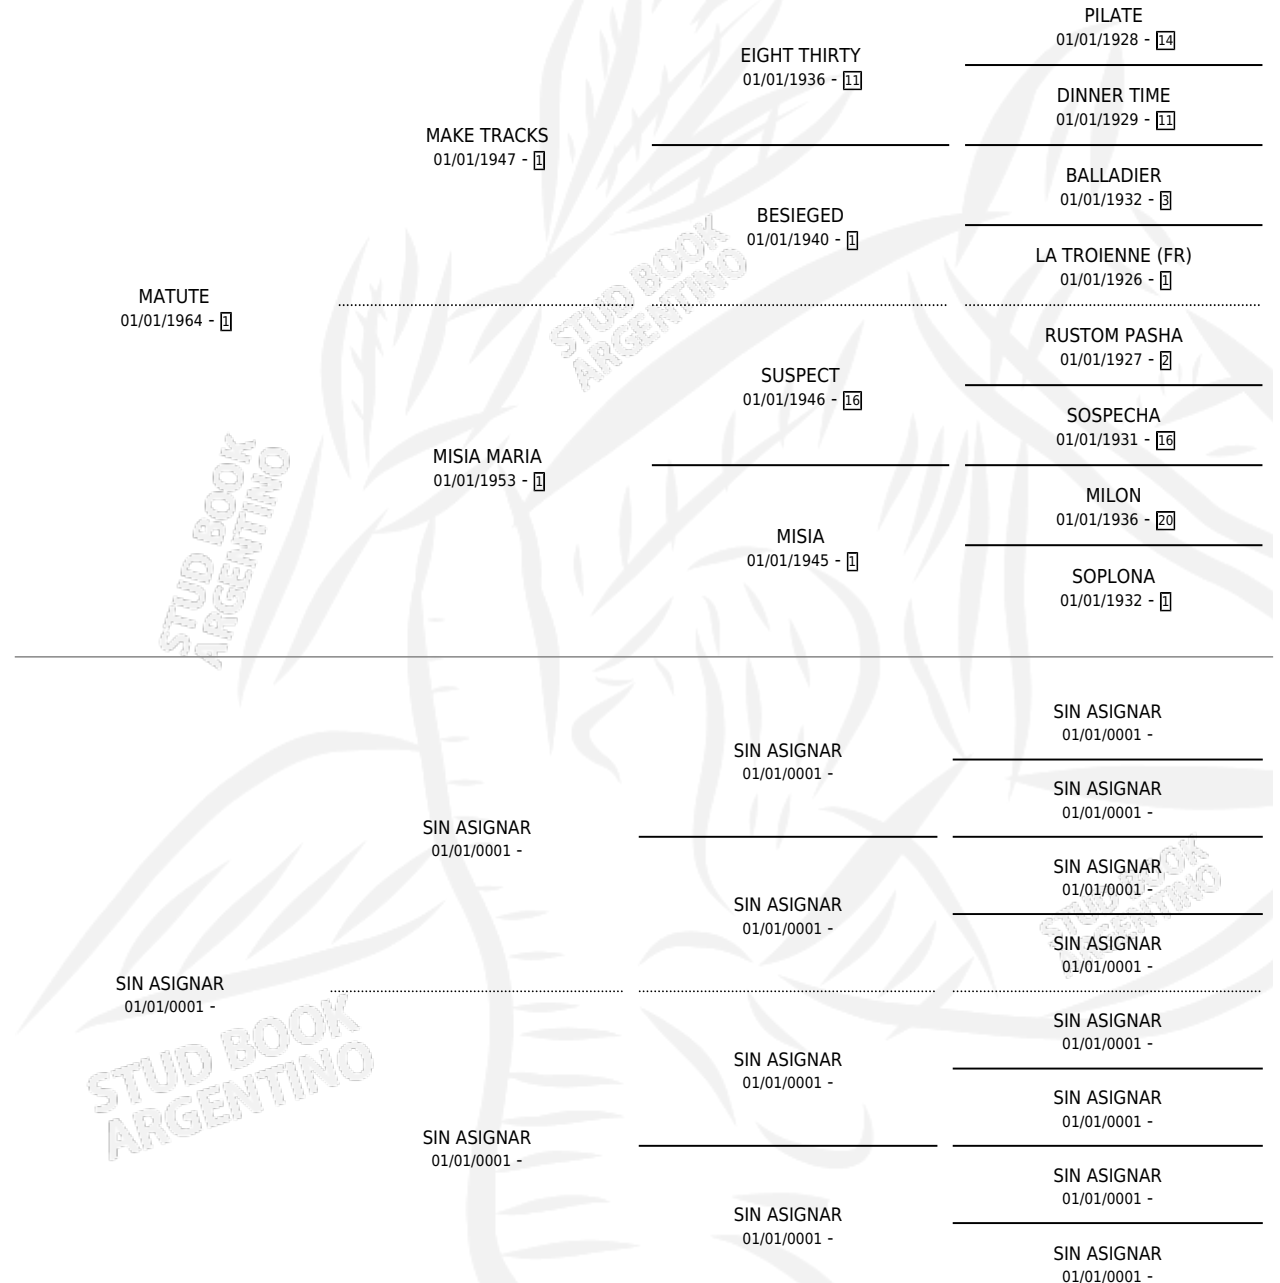

MISS TINTA

por MATUTE y SIN ASIGNAR por SIN ASIGNAR

Argentina · Hembra · Tordillo · SP · 01/01/1971
Familia 99 · Volumen 27

ESTADO

TIPIFICACIÓN SANGUÍNEA	X
TIPIFICACIÓN POR ADN	X
PASAPORTE	X
IDENTIFICACIÓN POR MICROCHIP	X
REPRODUCTOR	✓

Lugar de nacimiento: Campo particular

Criador: Sin dato

~

HIJOS

	MACHOS	HEMBRAS
4 NACIERON	0	4
SIN ACTUACIONES		

PEDIGREE

S

mientos 2 / Efectividad 40.00%

PADRILLO	PRODUCTO	CRIADOR	1ER SERVICIO	ÚLTIMO SERVICIO
POTRO MISS TINTA	TINTURA (H Z, 03/10/1988) •MURIÓ EL 07/07/1996•	SIN DATO	08/10/1987	08/10/1987
SMOKER Datos oficiales del Stud Book Argentino	Ø		28/12/1986	30/12/1986
SUNUP Documento generado el 09/05/2026	Ø		09/11/1985	12/11/1985
studbook.org.ar	PUY CASTA (H A, 15/08/1984)	SIN DATO		
SUNUP	Ø			