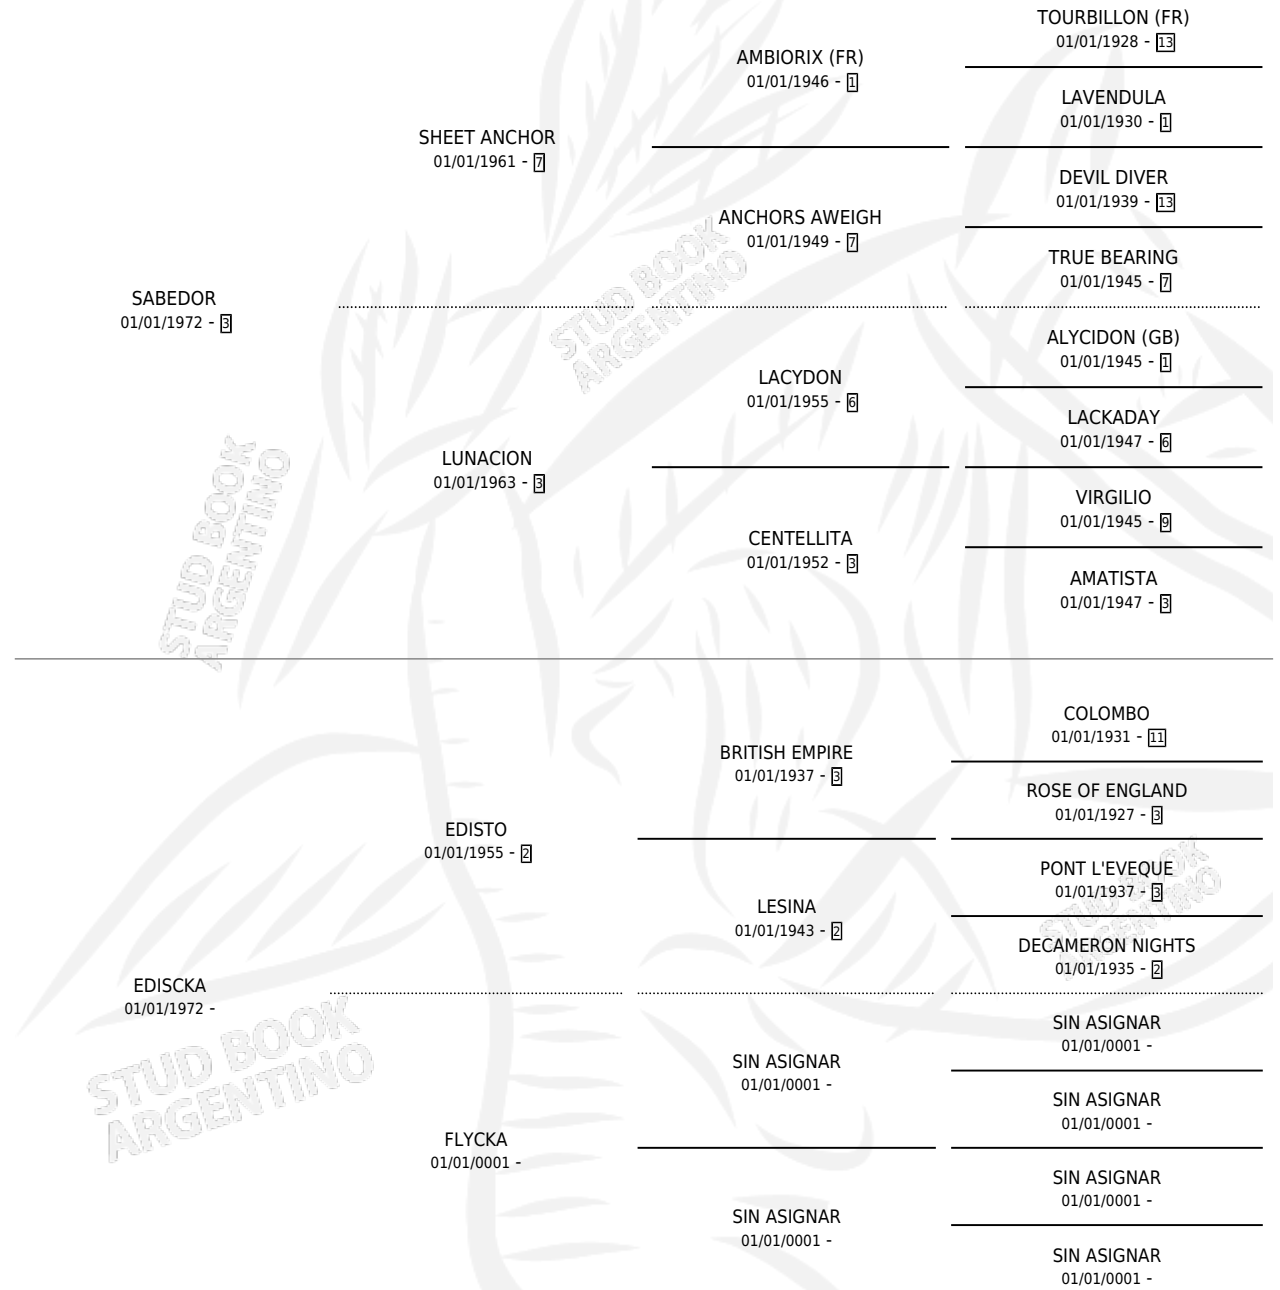

JUZCHICO

por SABEDOR y EDISCKA por EDISTO

Argentina · Macho · Zaino Colorado · SP · 26/10/1991
Familia · Volumen 34

ESTADO

TIPIFICACIÓN SANGUÍNEA	X
TIPIFICACIÓN POR ADN	X
PASAPORTE	X
IDENTIFICACIÓN POR MICROCHIP	X
REPRODUCTOR	X

Lugar de nacimiento: La Guarida

Criador: Sin dato

PEDIGREE

JUZCHICO

Datos oficiales del Stud Book Argentino

Documento generado el 27/04/2026

studbook.org.ar