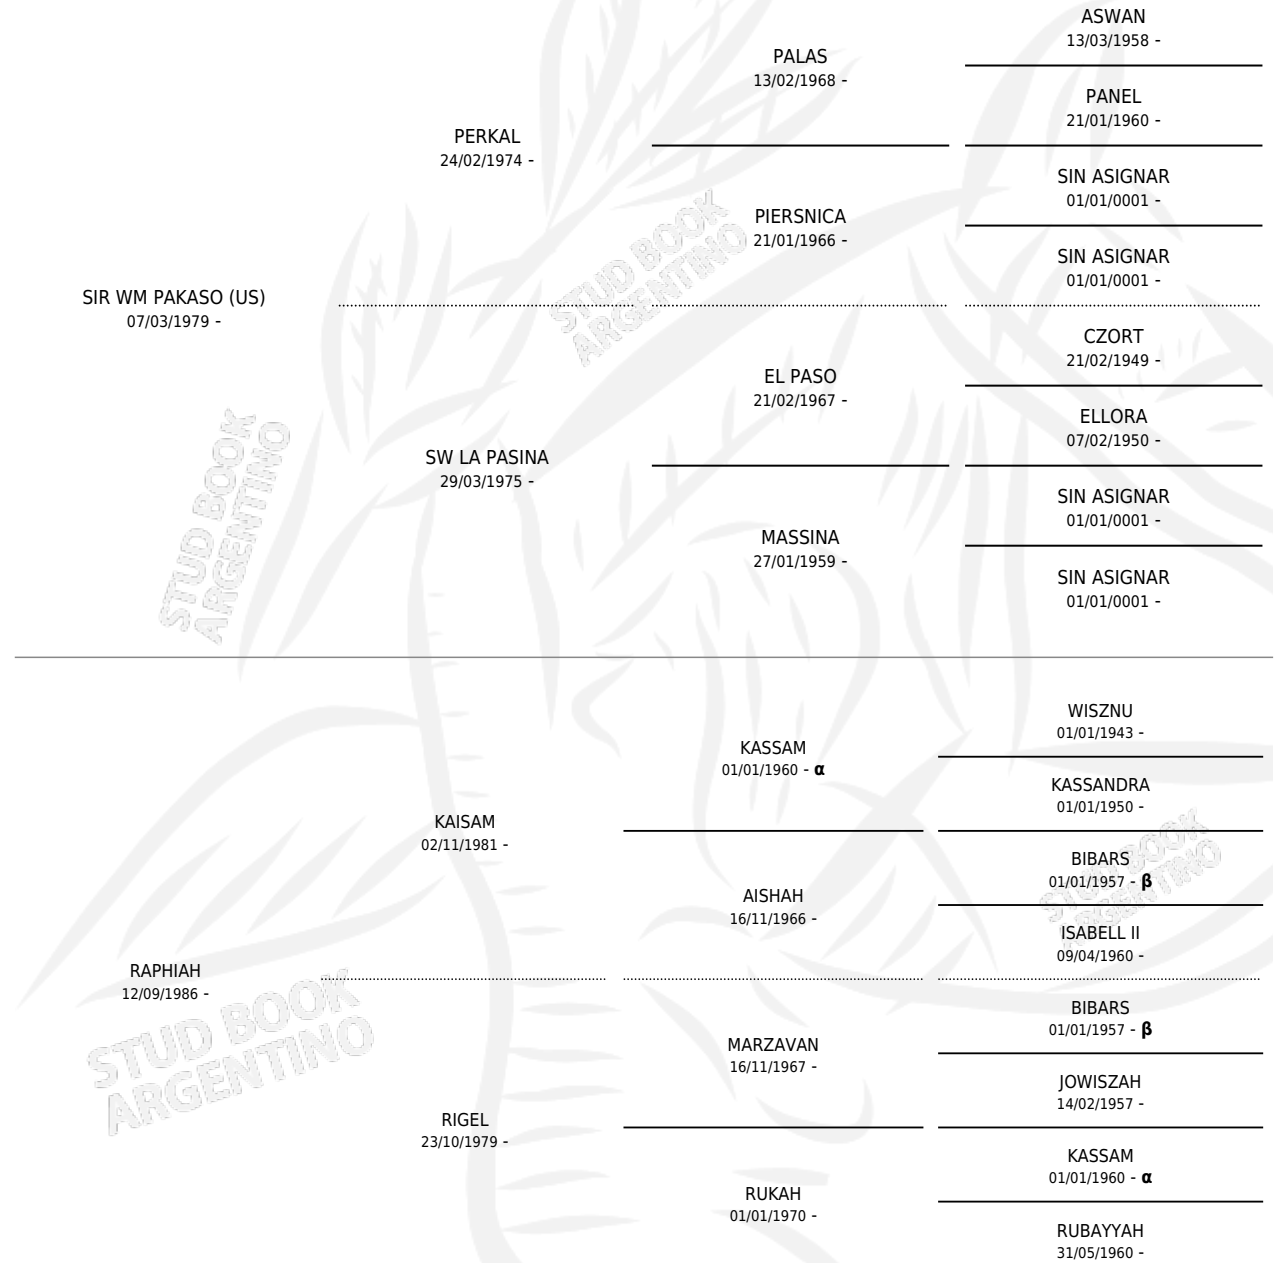

## ESTADO

TIPIFICACIÓN SANGUÍNEA	X
TIPIFICACIÓN POR ADN	X
PASAPORTE	X
IDENTIFICACIÓN POR MICROCHIP	X
REPRODUCTOR	X

**Lugar de nacimiento:** Los Estribos (baja)

**Criador:** Sin dato

## PEDIGREE

INBREEDING :  $\alpha, \beta$