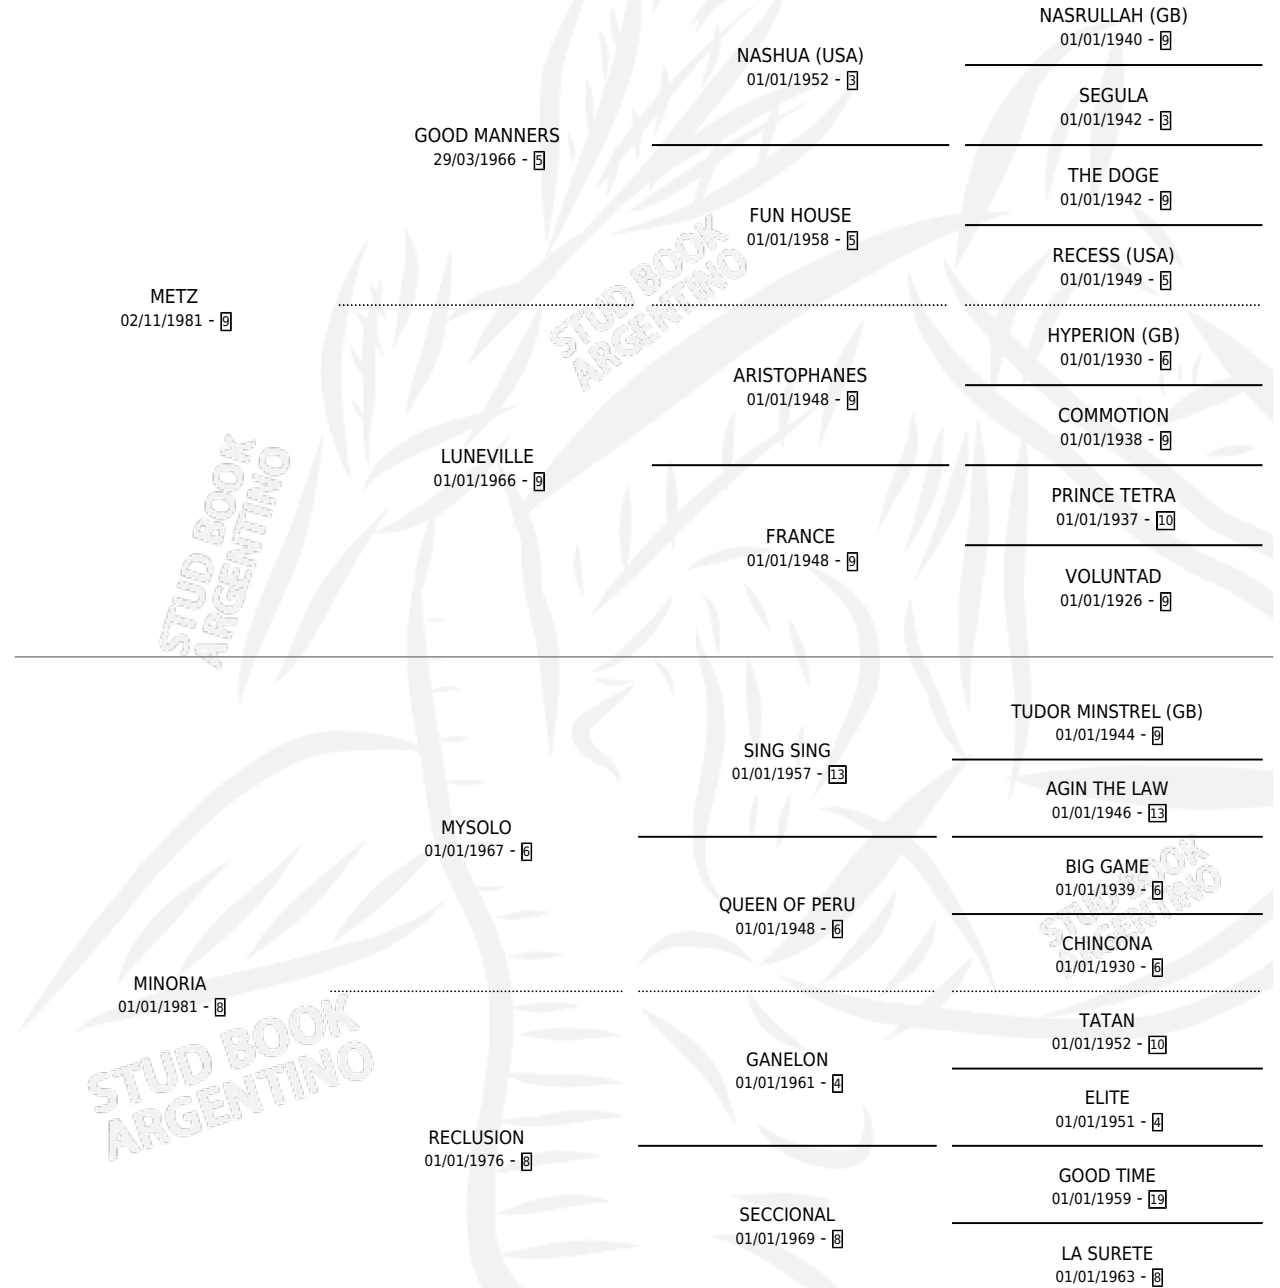

GRAN MIMO

por METZ y MINORIA por MYSOLO

Argentina · Macho · Zaino · SP · 05/03/1992
Familia 8-j · Volumen 34

ESTADO

TIPIFICACIÓN SANGUÍNEA	X
TIPIFICACIÓN POR ADN	X
PASAPORTE	X
IDENTIFICACIÓN POR MICROCHIP	X
REPRODUCTOR	X

Lugar de nacimiento: Siasa

Criador: Sin dato

PEDIGREE

GRAN MIMO

Datos oficiales del Stud Book Argentino

Documento generado el 25/04/2026

studbook.org.ar