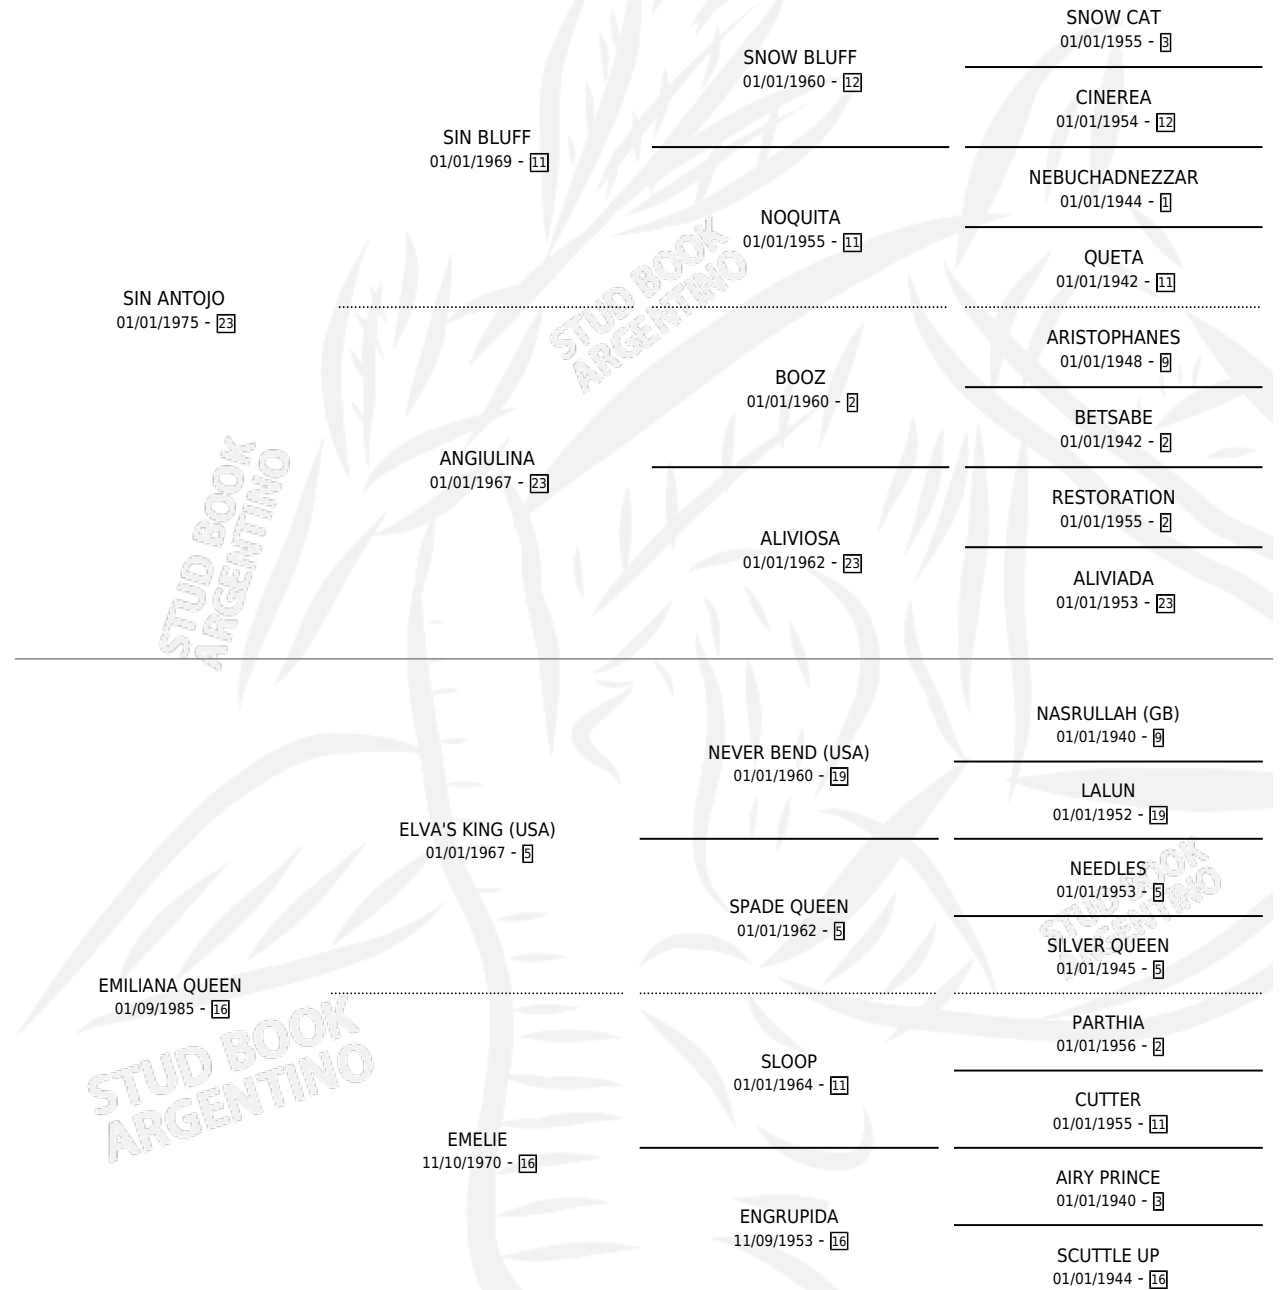

# SIN SRIK

por SIN ANTOJO y EMILIANA QUEEN por ELVA'S KING (USA)

Argentina · Macho · Alazan · SP · 07/02/1992  
Familia 16 · Volumen 34

## ESTADO

TIPIFICACIÓN SANGUÍNEA	X
TIPIFICACIÓN POR ADN	X
PASAPORTE	X
IDENTIFICACIÓN POR MICROCHIP	X
REPRODUCTOR	X

**Lugar de nacimiento:** Santa Lidia  
**Criador:** Sin dato

## PEDIGREE