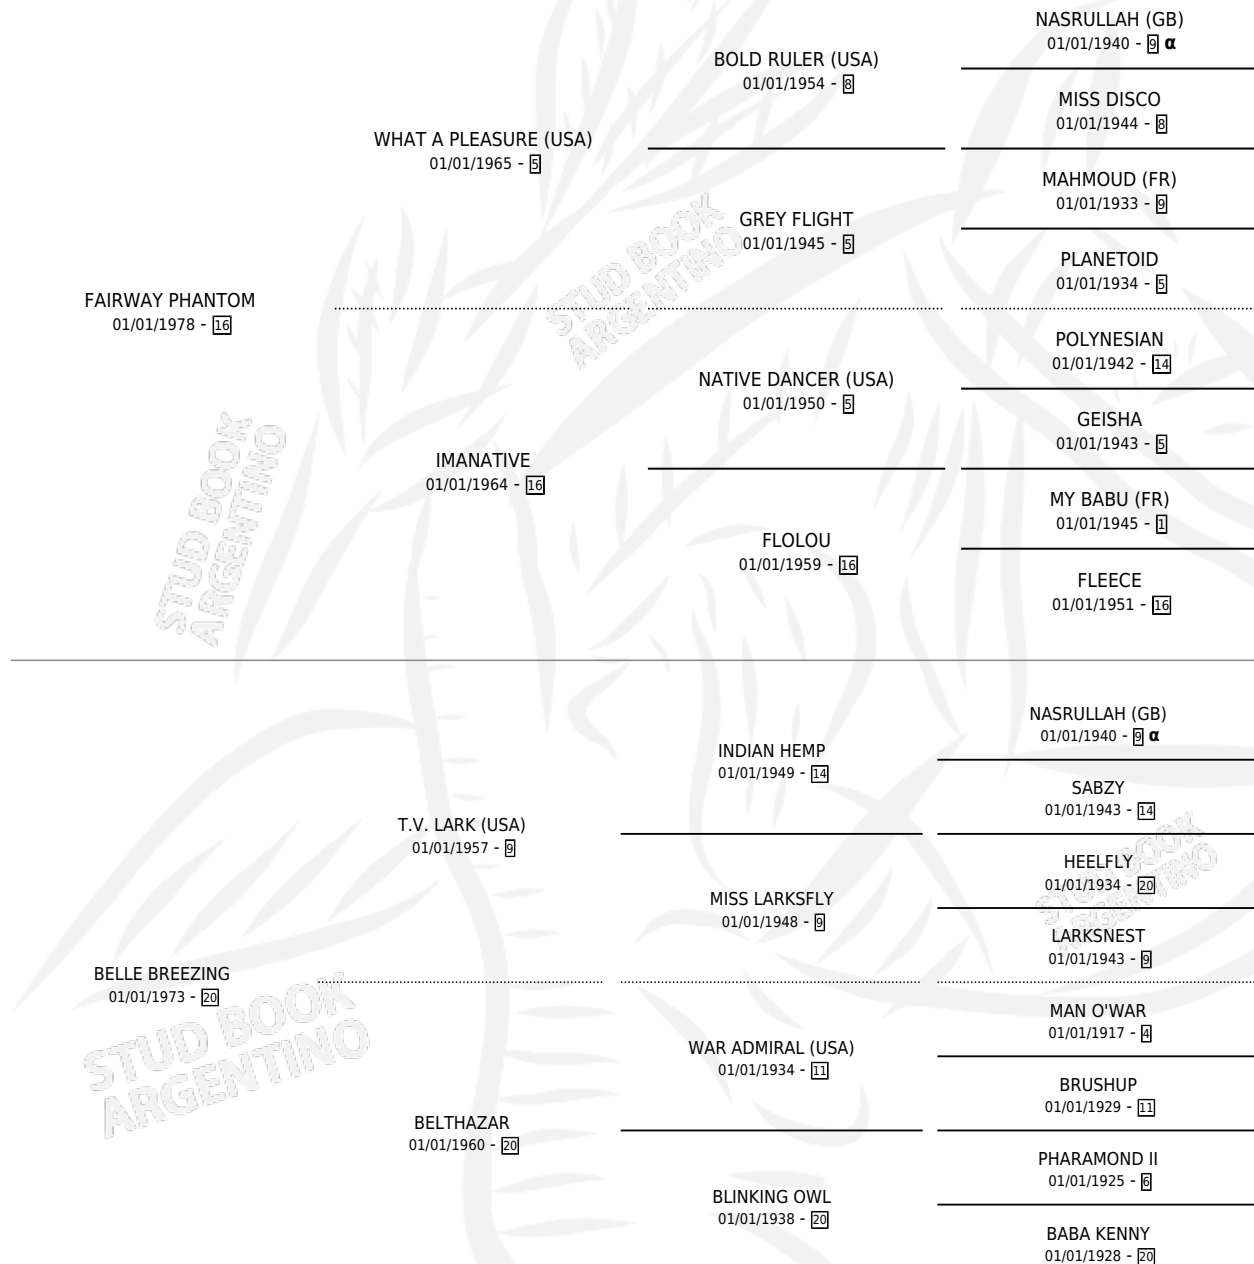

SWING LOOSE (USA)

por FAIRWAY PHANTOM y BELLE BREEZING por T.V. LARK (USA)

Estados Unidos · Hembra · Tordillo · SP · 17/04/1986
Familia 20 · Volumen web

ESTADO

TIPIFICACIÓN SANGUÍNEA	✓
TIPIFICACIÓN POR ADN	✓
PASAPORTE	X
IDENTIFICACIÓN POR MICROCHIP	X
REPRODUCTOR	✓

Lugar de nacimiento: Estados Unidos

Criador: Extranjero

~

HIJOS

	MACHOS	HEMBRAS
13 NACIERON	7	6
9 CORRIERON	7	2
7 GANARON	6	1

0	0	0
GANADORES CL	GANADORES GR	GANADORES G1

PEDIGREE

INBREEDING : α

EXPORTACIÓN / IMPORTACIÓN

FECHA	MOVIMIENTO	PAÍS
25/03/1992	IMPORTADO	ESTADOS UNIDOS

SERVICIOS

Servicios **17** / Nacimientos **13** / Efectividad **76.47%**

PADRILLO	PRODUCTO	CRIADOR	1ER SERVICIO	ÚLTIMO SERVICIO
MISSIONARY (USA)	∅		13/12/2007	13/12/2007
DISTINCT REALITY (USA)	∅		22/11/2006	22/11/2006
MISSIONARY (USA)	SOFISTICA (H TZ, 27/10/2006) •MURIÓ EL 02/09/2009•	LAS CAMELIAS	23/11/2005	23/11/2005
MISSIONARY (USA)	EL SEDUCTIVO (M T, 15/11/2005)	LAS CAMELIAS	23/11/2004	11/12/2004
MISSIONARY (USA)	SWING NARY (M T, 02/10/2004)	LAS CAMELIAS	21/10/2003	21/10/2003
DJINN (USA)	LA QUITA PENA (H T, 05/09/2003)	LAS CAMELIAS	20/09/2002	30/09/2002
MISSIONARY (USA)	SUERTERO (M A, 09/09/2002)	LAS CAMELIAS	28/09/2001	29/09/2001
DJINN (USA)	TANGUERITO (M T, 18/09/2001)	LAS CAMELIAS	13/10/2000	13/10/2000
BROWN ARC (USA)	LA SOLTERONA (H T, 01/09/2000)	LAS CAMELIAS	16/08/1999	27/09/1999
DISTINCT REALITY (USA)	∅		27/08/1998	06/10/1998
PEACE NEGOTIATIONS (USA)	SOY PITUCO (M ZN, 14/08/1998) •MURIÓ EL 25/10/2008•	LAS CAMELIAS	14/09/1997	14/09/1997
JOHNNY'S PROSPECT (USA)	∅		12/08/1996	14/08/1996
JOHNNY'S PROSPECT (USA)	JOHNNY'S LOOSE (M T, 12/07/1996)	LAGOS MARMOL MIGUEL	08/08/1995	08/08/1995
POTRILLAZO	POTRI SWING (H T, 06/07/1995)	LAGOS MARMOL MIGUEL	16/08/1994	16/08/1994
JACK HYLTON (IRE)	SWEET HILTON (H Z, 01/08/1994)	LAGOS MARMOL MIGUEL	27/08/1993	27/08/1993
BARANOF (USA)	CRYSTAL LADY (H ZN, 18/08/1993)	SIN DATO	29/08/1992	31/08/1992
LORD AT WAR	LORD WILFY (M T, 19/08/1992)	SIN DATO	04/09/1991	04/09/1991