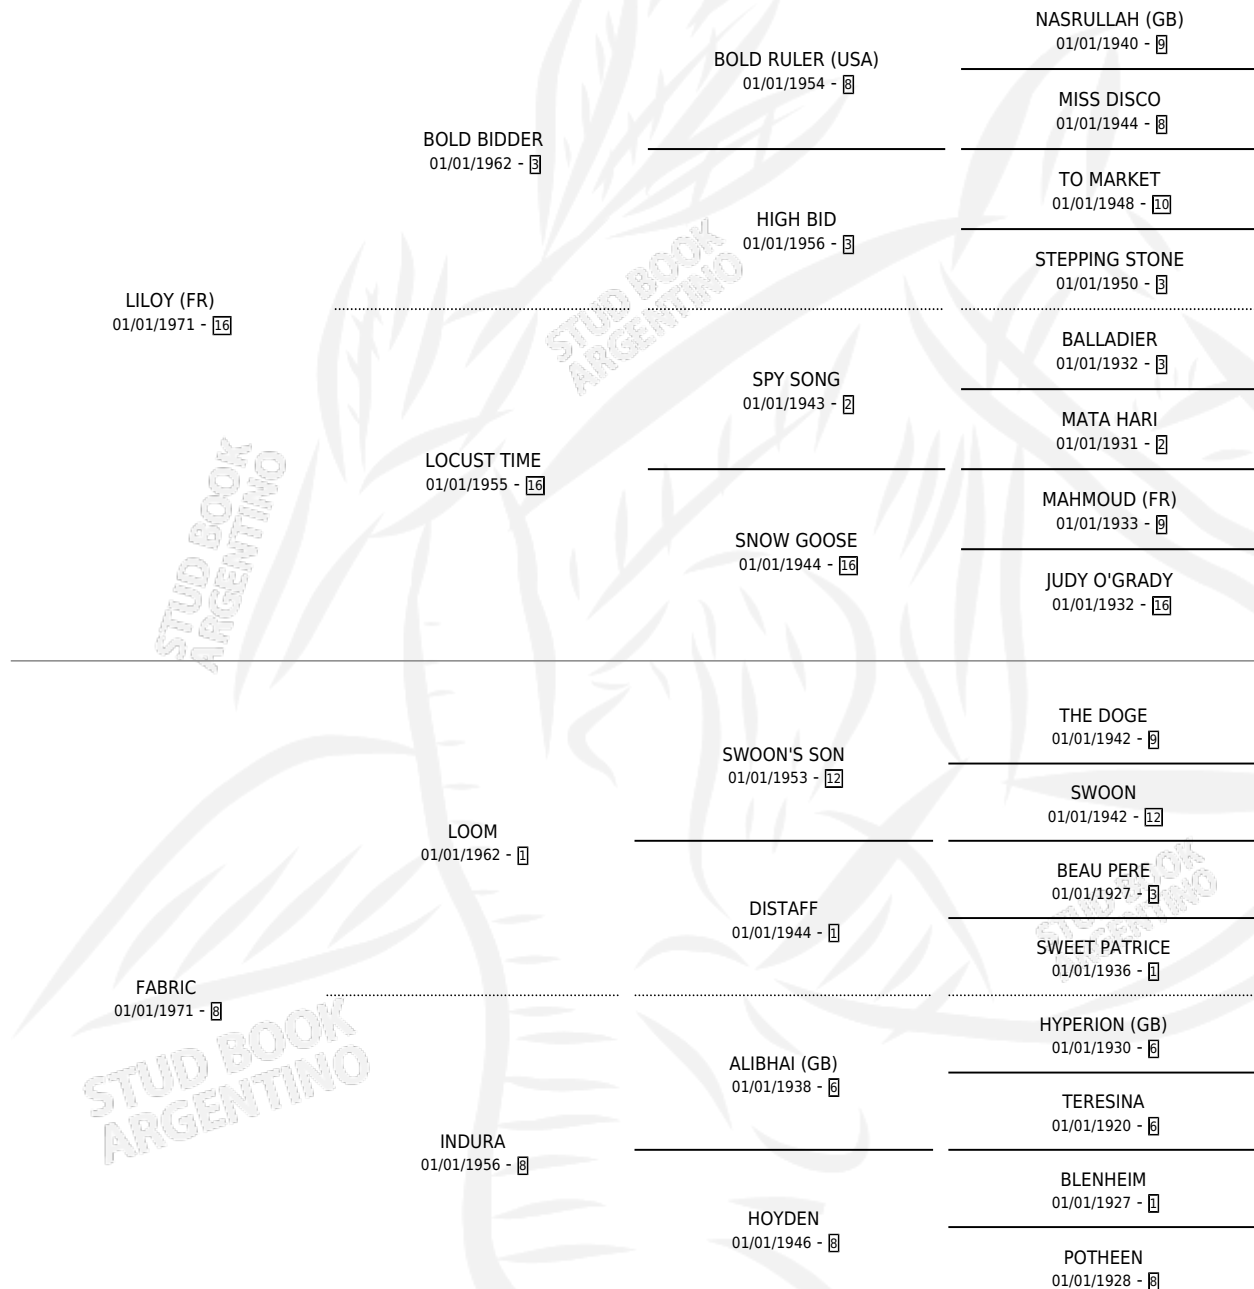

FABRIC LOY (USA)

por LILOY (FR) y FABRIC por LOOM

Estados Unidos · Hembra · Zaino · SP · 12/05/1990
Familia 8-c · Volumen web

ESTADO

TIPIFICACIÓN SANGUÍNEA	✓
TIPIFICACIÓN POR ADN	✓
PASAPORTE	X
IDENTIFICACIÓN POR MICROCHIP	X
REPRODUCTOR	✓

Lugar de nacimiento: Estados Unidos

Criador: Extranjero

~

HIJOS

	MACHOS	HEMBRAS
10 NACIERON	5	5
7 CORRIERON	3	4
4 GANARON	2	2
0 GANADORES CL	0 GANADORES GR	0 GANADORES G1

PEDIGREE

EXPORTACIÓN / IMPORTACIÓN

FECHA	MOVIMIENTO	PAÍS
25/03/1992	IMPORTADO	ESTADOS UNIDOS

SERVICIOS

Servicios **13** / Nacimientos **10** / Efectividad **76.92%**

PADRILLO	PRODUCTO	CRIADOR	1ER SERVICIO	ÚLTIMO SERVICIO
LIN YUTANG	∅		11/09/2007	11/09/2007
BOCA MIO	∅		21/08/2006	21/08/2006
BOCA MIO	MI ADIVINA (H Z, 12/08/2006)	ALBORADA	12/09/2005	12/09/2005
BOCA MIO	MI COBRADOR (M Z, 25/08/2005)	ALBORADA	16/09/2004	16/09/2004
MUTAKDDIM (USA)	LOY DIM (H Z, 30/09/2003)	ALBORADA	16/10/2002	16/10/2002
HANDSOME HALO	FINDER (M T, 10/08/2002)	LA QUEBRADA	03/09/2001	03/09/2001
EL COMPINCHE	LA FABULOSA (H Z, 01/08/2001)	LA QUEBRADA	22/08/2000	22/08/2000
LOUIS QUATORZE (USA)	∅		01/11/1999	01/11/1999
MUTAKDDIM (USA)	FALKLANDER (M Z, 30/09/1999)	LA QUEBRADA	08/10/1998	29/10/1998
LUHUK (USA)	FILMICO (M Z, 23/09/1998) •MURIÓ EL 10/05/1999•	LA QUEBRADA	15/10/1997	15/10/1997
LUHUK (USA)	FACTORY STORE (H Z, 02/10/1997) •MURIÓ EL 31/08/2016•	LA QUEBRADA	28/10/1996	28/10/1996
SOUTHERN HALO (USA)	FABULADOR (M Z, 28/09/1996)	LA QUEBRADA	21/10/1995	21/10/1995
SOUTHERN HALO (USA)	FABRICATE (H ZD, 17/09/1995)	LA QUEBRADA	22/09/1994	22/09/1994