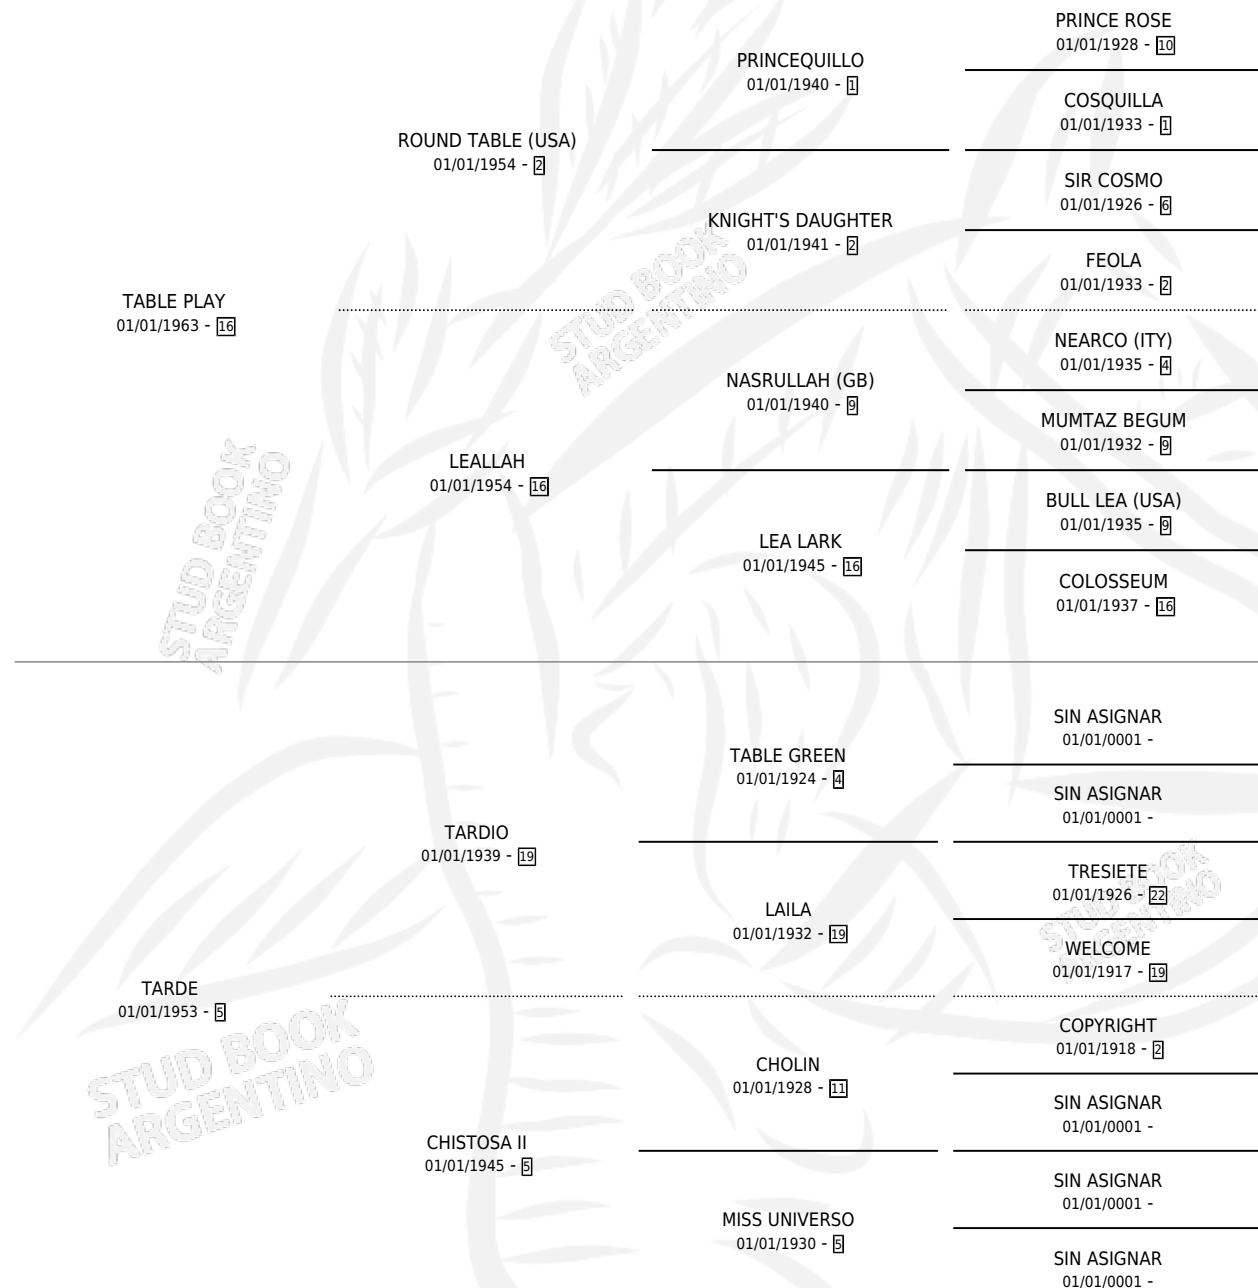

TARBACO

por TABLE PLAY y TARDE por TARDIO

Argentina · Macho · Zaino Colorado · SP · 01/01/1971
Familia 5-e · Volumen 27

ESTADO

TIPIFICACIÓN SANGUÍNEA	X
TIPIFICACIÓN POR ADN	X
PASAPORTE	X
IDENTIFICACIÓN POR MICROCHIP	X
REPRODUCTOR	✓

Lugar de nacimiento: Campo particular

Criador: Sin dato

~

HIJOS

	MACHOS	HEMBRAS
35 NACIERON	17	17
17 CORRIERON	11	6
14 GANARON	8	6

0 GANADORES **CL** **0** GANADORES **GR** **0** GANADORES **G1**

PEDIGREE

SERVICIOS PADRILLO