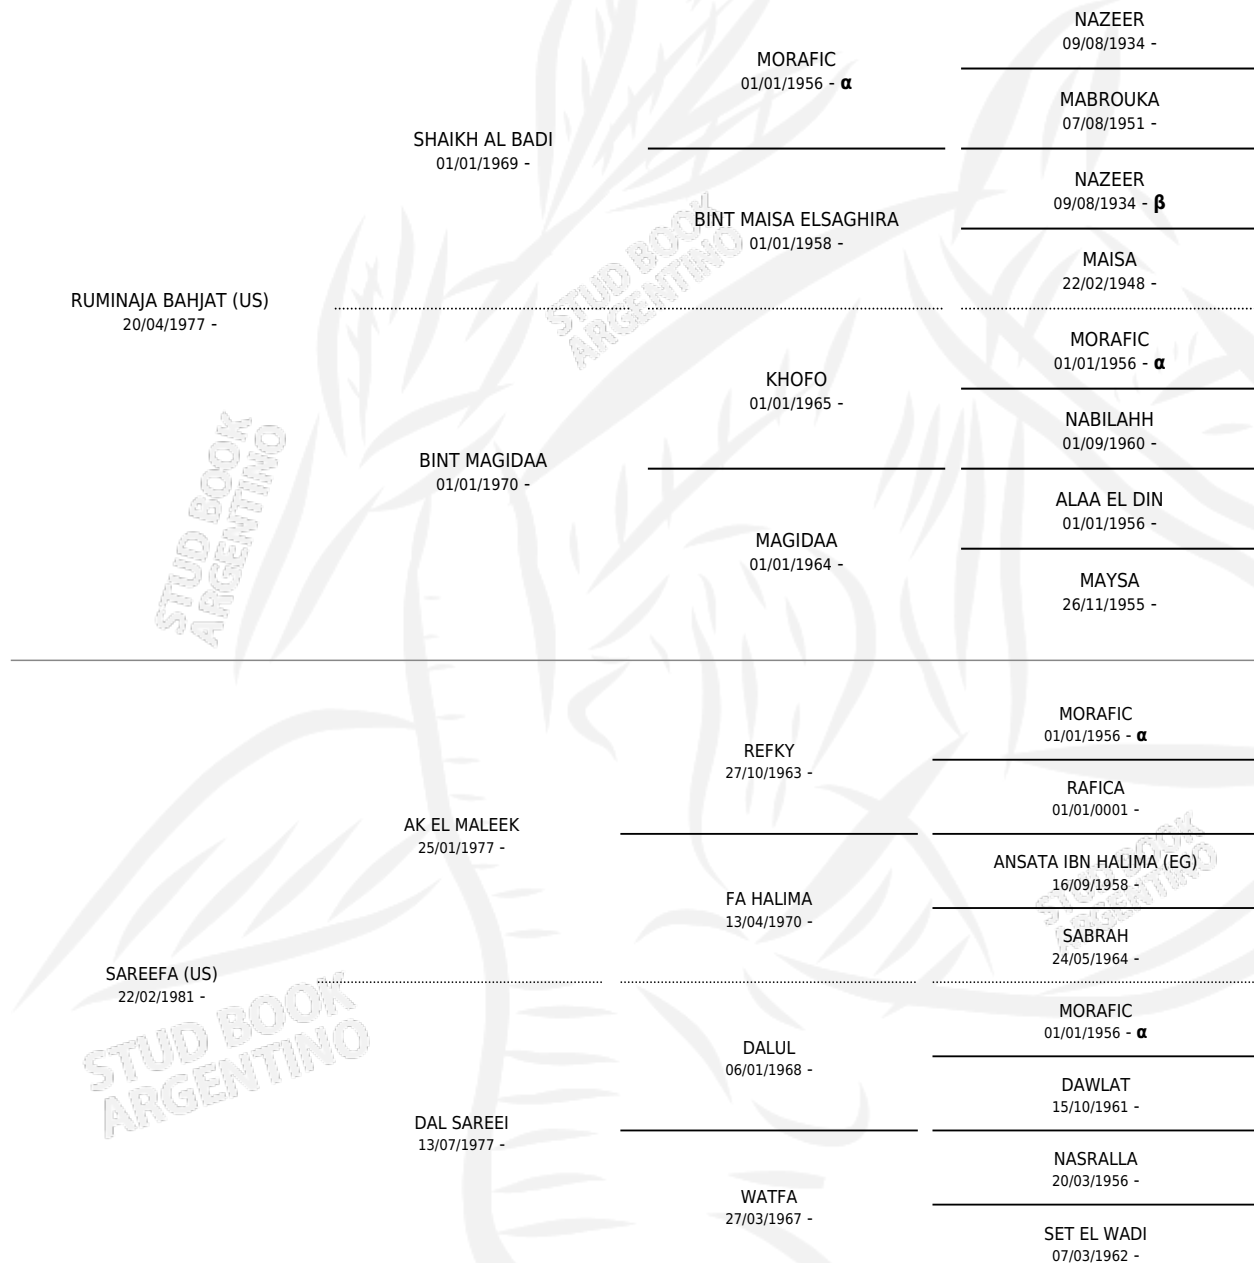

ZT SAHJAT

por RUMINAJA BAHJAT (US) y SAREEFA (US) por AK EL MALEEK

Argentina · Macho · Tordillo · AP · 29/02/1992
Familia · Volumen 34

ESTADO

TIPIFICACIÓN SANGUÍNEA	✓
TIPIFICACIÓN POR ADN	X
PASAPORTE	X
IDENTIFICACIÓN POR MICROCHIP	X
REPRODUCTOR	✓

Lugar de nacimiento: El Atalaya
Criador: El Atalaya

~

HIJOS

	MACHOS	HEMBRAS
22 NACIERON	8	14
1 CORRIERON	0	1

SIN ACTUACIONES

PEDIGREE

INBREEDING : α, β

EXPORTACIÓN / IMPORTACIÓN