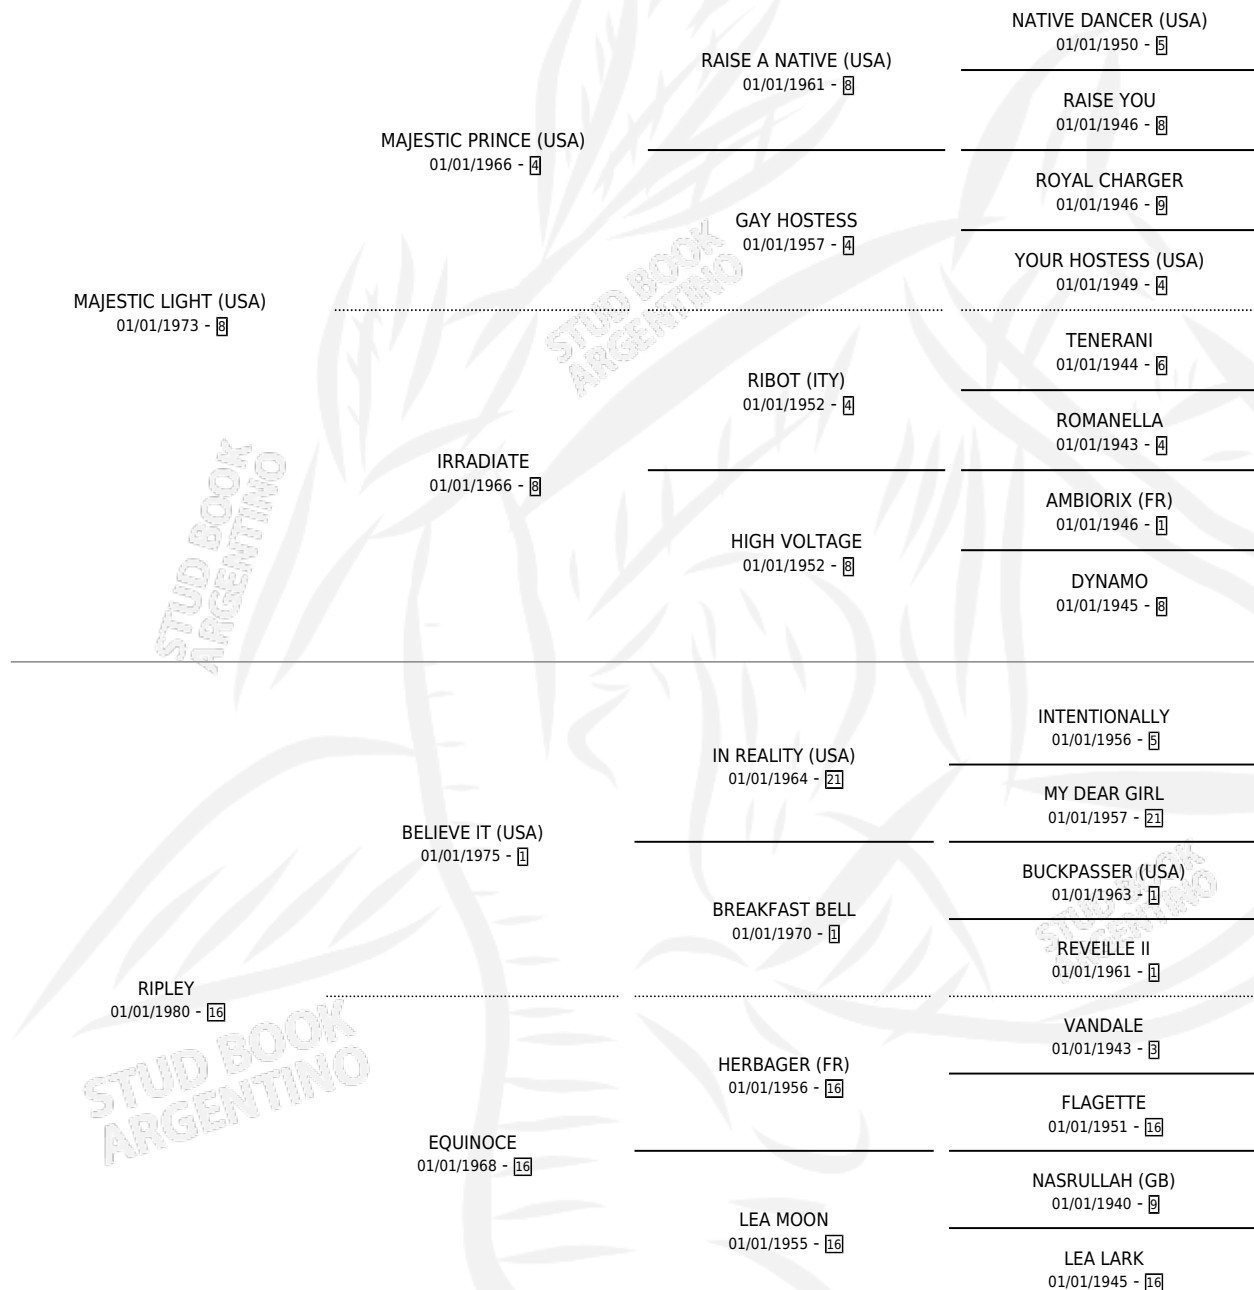

AMAZE (USA)

por MAJESTIC LIGHT (USA) y RIPLEY por BELIEVE IT (USA)

Estados Unidos · Hembra · Zaino Colorado · SP ·
24/02/1987
Familia 16-g · Volumen web

ESTADO

TIPIFICACIÓN SANGUÍNEA	✓
TIPIFICACIÓN POR ADN	✓
PASAPORTE	X
IDENTIFICACIÓN POR MICROCHIP	X
REPRODUCTOR	✓

Lugar de nacimiento: Estados Unidos

Criador: Extranjero

~

HIJOS

	MACHOS	HEMBRAS
12 NACIERON	7	5
9 CORRIERON	6	3
7 GANARON	6	1
0 GANADORES CL	0 GANADORES GR	0 GANADORES G1

PEDIGREE