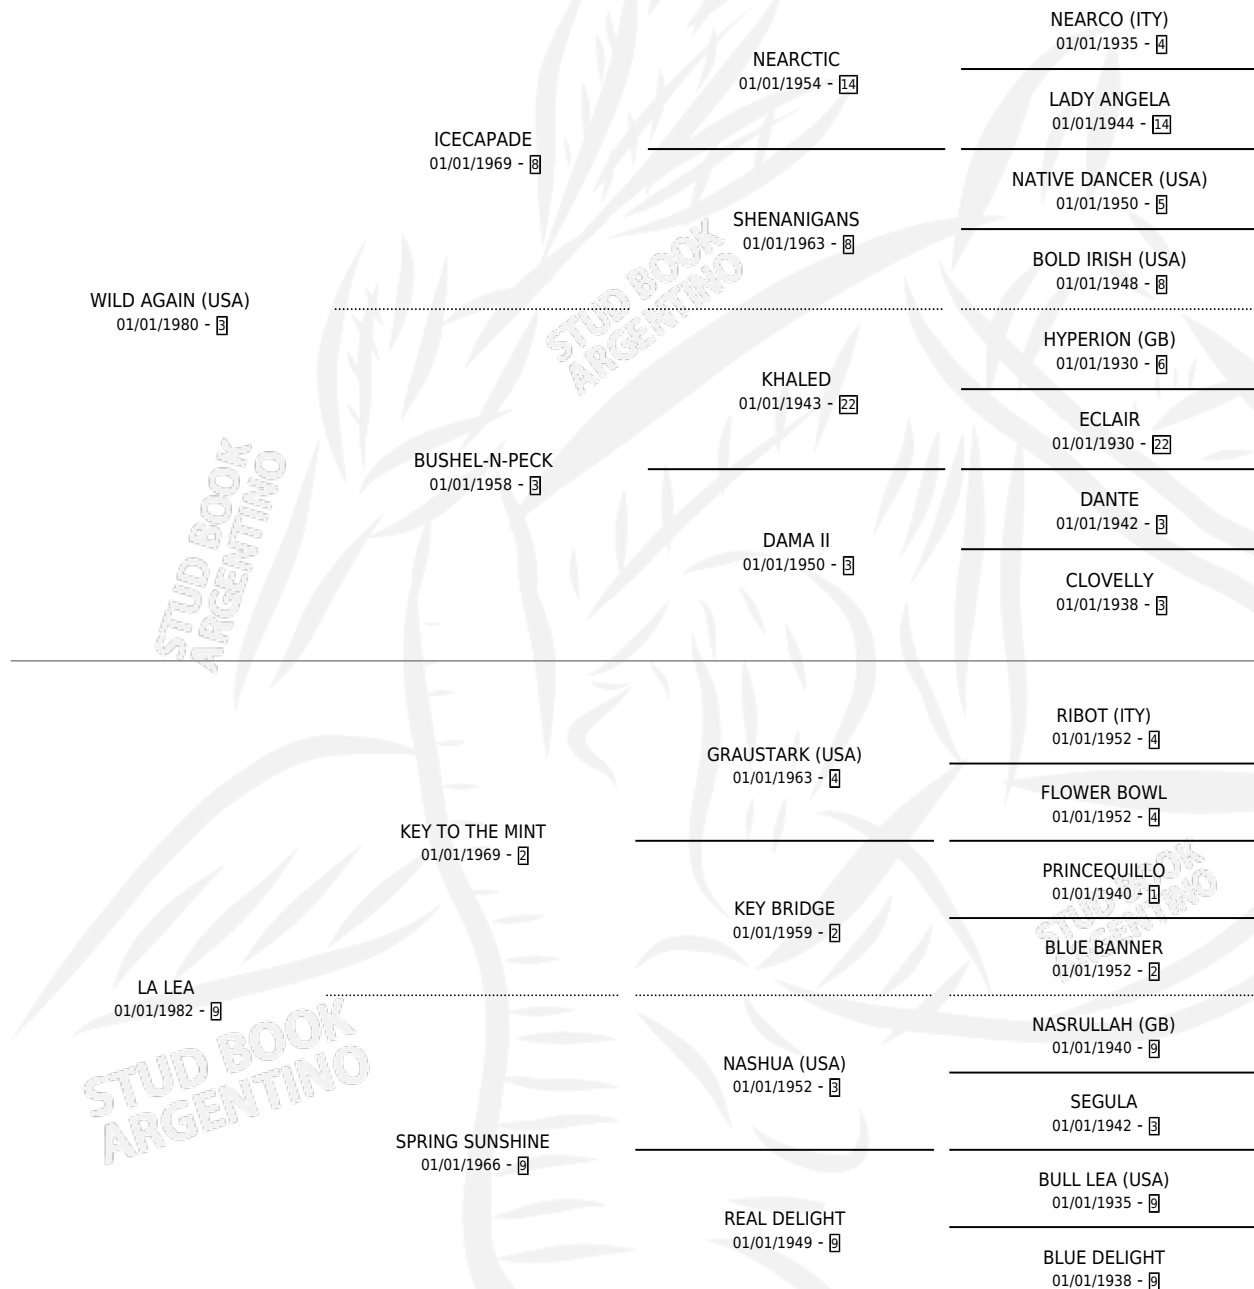

LEALA BIEN (USA)

por WILD AGAIN (USA) y LA LEA por KEY TO THE MINT

Estados Unidos · Hembra · Zaino · SP · 18/05/1991
Familia 9-c · Volumen web

ESTADO

TIPIFICACIÓN SANGUÍNEA	✓
TIPIFICACIÓN POR ADN	✓
PASAPORTE	X
IDENTIFICACIÓN POR MICROCHIP	X
REPRODUCTOR	✓

Lugar de nacimiento: Estados Unidos

Criador: Extranjero

~

HIJOS

	MACHOS	HEMBRAS
12 NACIERON	4	8
7 CORRIERON	3	4
5 GANARON	2	3
0 GANADORES CL	0 GANADORES GR	0 GANADORES G1

PEDIGREE

EXPORTACIÓN / IMPORTACIÓN

FECHA	MOVIMIENTO	PAÍS
03/04/1992	IMPORTADO	ESTADOS UNIDOS

~

CAMPAÑA

Solo carreras oficiales de Argentina

POR EDAD

EDAD	CC	1°	2°	3°	4°	5°	NP	CLC	CLG	CLCG1	CLGG1	IMPORTE	GANANCIA / CC
4 AÑOS	1	0	0	0	0	0	1	0	0	0	0	\$0	\$0
5 AÑOS	16	1	5	2	1	1	6	0	0	0	0	\$11,729	\$733
6 AÑOS	1	0	0	0	0	0	1	0	0	0	0	\$0	\$0
TOTALES	18	1	5	2	1	1	8	0	0	0	0	\$11,729	\$652
%		5.6%	27.8%	11.1%	5.6%	5.6%	44.4%	0.0%	0.0%	0.0%	0.0%		