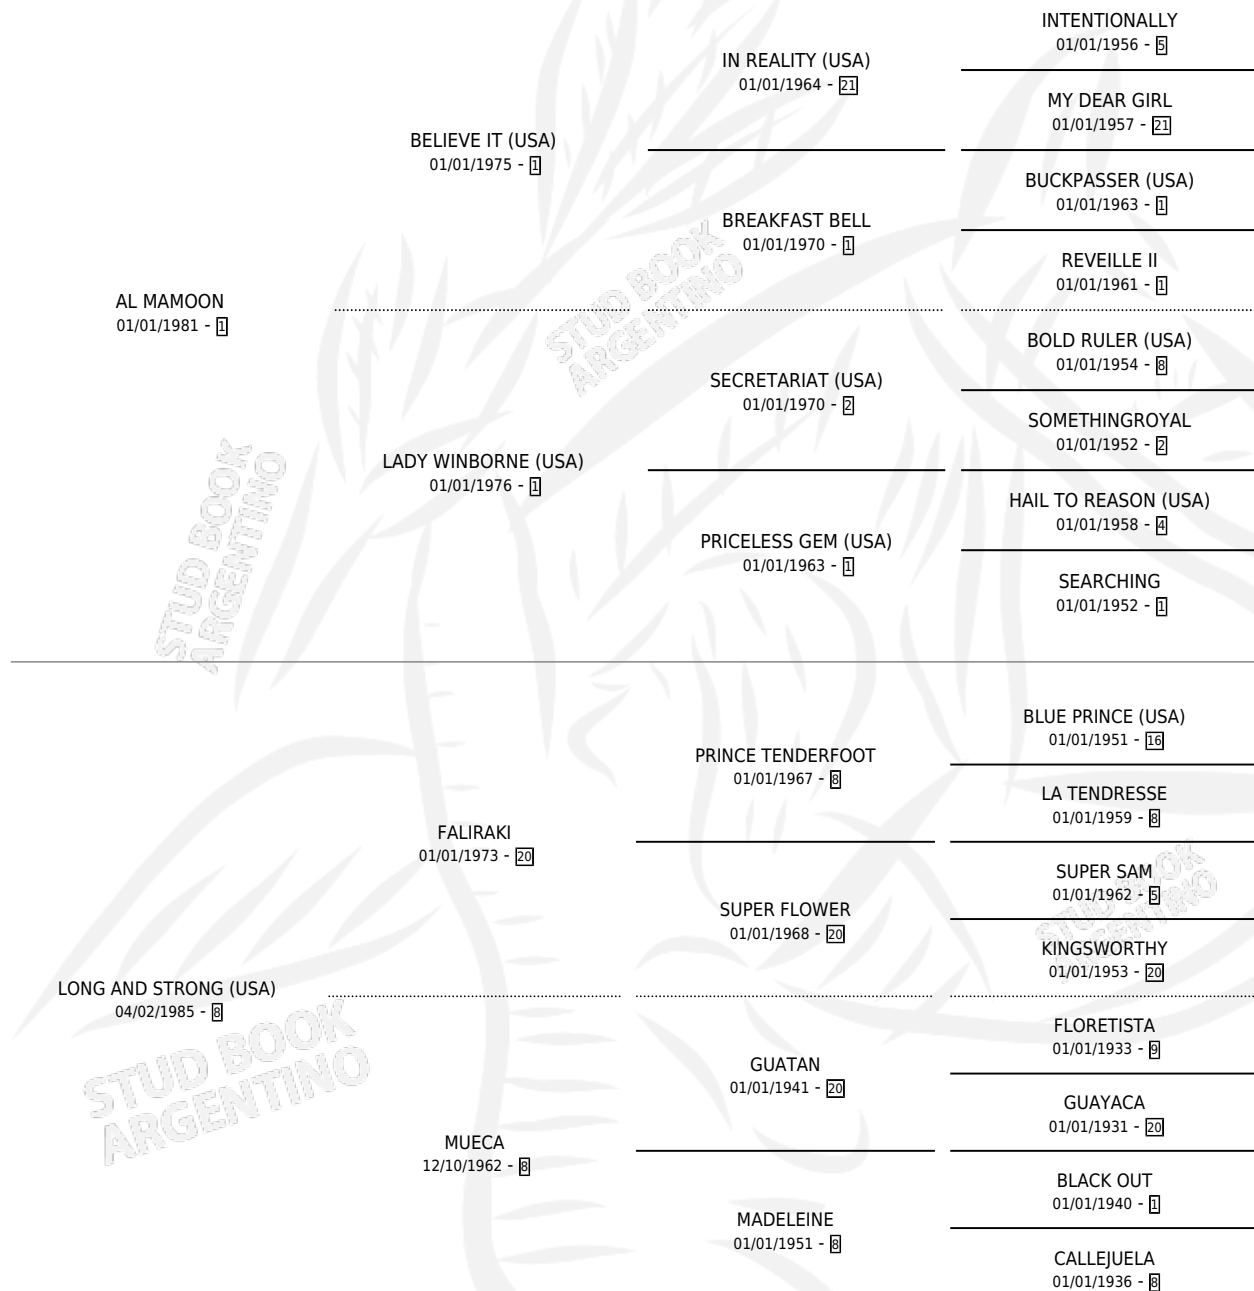

MUEQUITA

por **AL MAMOON** y **LONG AND STRONG (USA)** por **FALIRAKI**

Argentina · Hembra · Zaino · SP · 25/03/1992
Familia 8-f · Volumen 34

ESTADO

TIPIFICACIÓN SANGUÍNEA	✓
TIPIFICACIÓN POR ADN	✓
PASAPORTE	X
IDENTIFICACIÓN POR MICROCHIP	X
REPRODUCTOR	✓

Lugar de nacimiento: Firmamento

Criador: Firmamento

~

HIJOS

	MACHOS	HEMBRAS
14 NACIERON	9	5
7 CORRIERON	5	2
3 GANARON	1	2

1	1	0
GANADORES CL	GANADORES GR	GANADORES G1

PEDIGREE

CAMPAÑA

Solo carreras oficiales de Argentina

POR EDAD

EDAD	CC	1°	2°	3°	4°	5°	NP	CLC	CLG	CLCG1	CLGG1	IMPORTE	GANANCIA / CC
3 AÑOS	1	0	0	0	0	0	1	0	0	0	0	\$0	\$0
4 AÑOS	2	1	0	1	0	0	0	0	0	0	0	\$4,144	\$2,072
5 AÑOS	2	0	0	1	1	0	0	0	0	0	0	\$720	\$360
TOTALES	5	1	0	2	1	0	1	0	0	0	0	\$4,864	\$973
%		20.0%	0.0%	40.0%	20.0%	0.0%	20.0%	0.0%	0.0%	0.0%	0.0%		