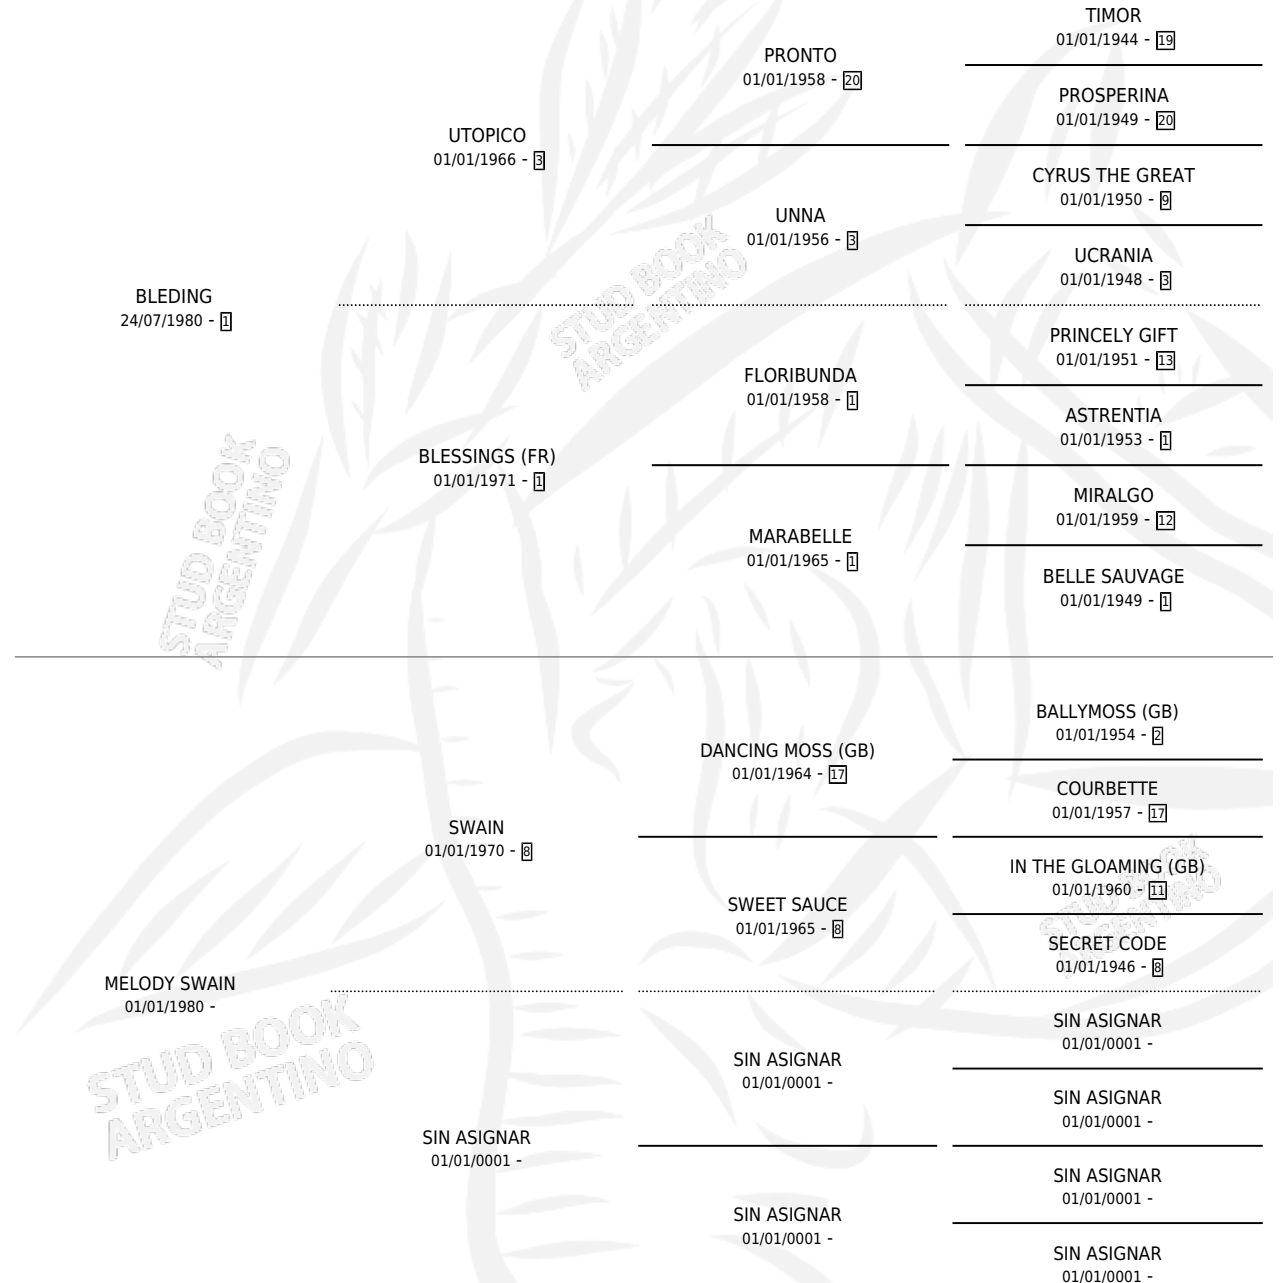

MISS SWAIN

por **BLEDING** y **MELODY SWAIN** por **SWAIN**

Argentina · Hembra · Alazan · SP · 23/01/1992
Familia · Volumen 34

ESTADO

TIPIFICACIÓN SANGUÍNEA	X
TIPIFICACIÓN POR ADN	X
PASAPORTE	X
IDENTIFICACIÓN POR MICROCHIP	X
REPRODUCTOR	X

Lugar de nacimiento: Los Olmos

Criador: Sin dato

PEDIGREE

MISS SWAIN

Datos oficiales del Stud Book Argentino

Documento generado el 08/05/2026

studbook.org.ar