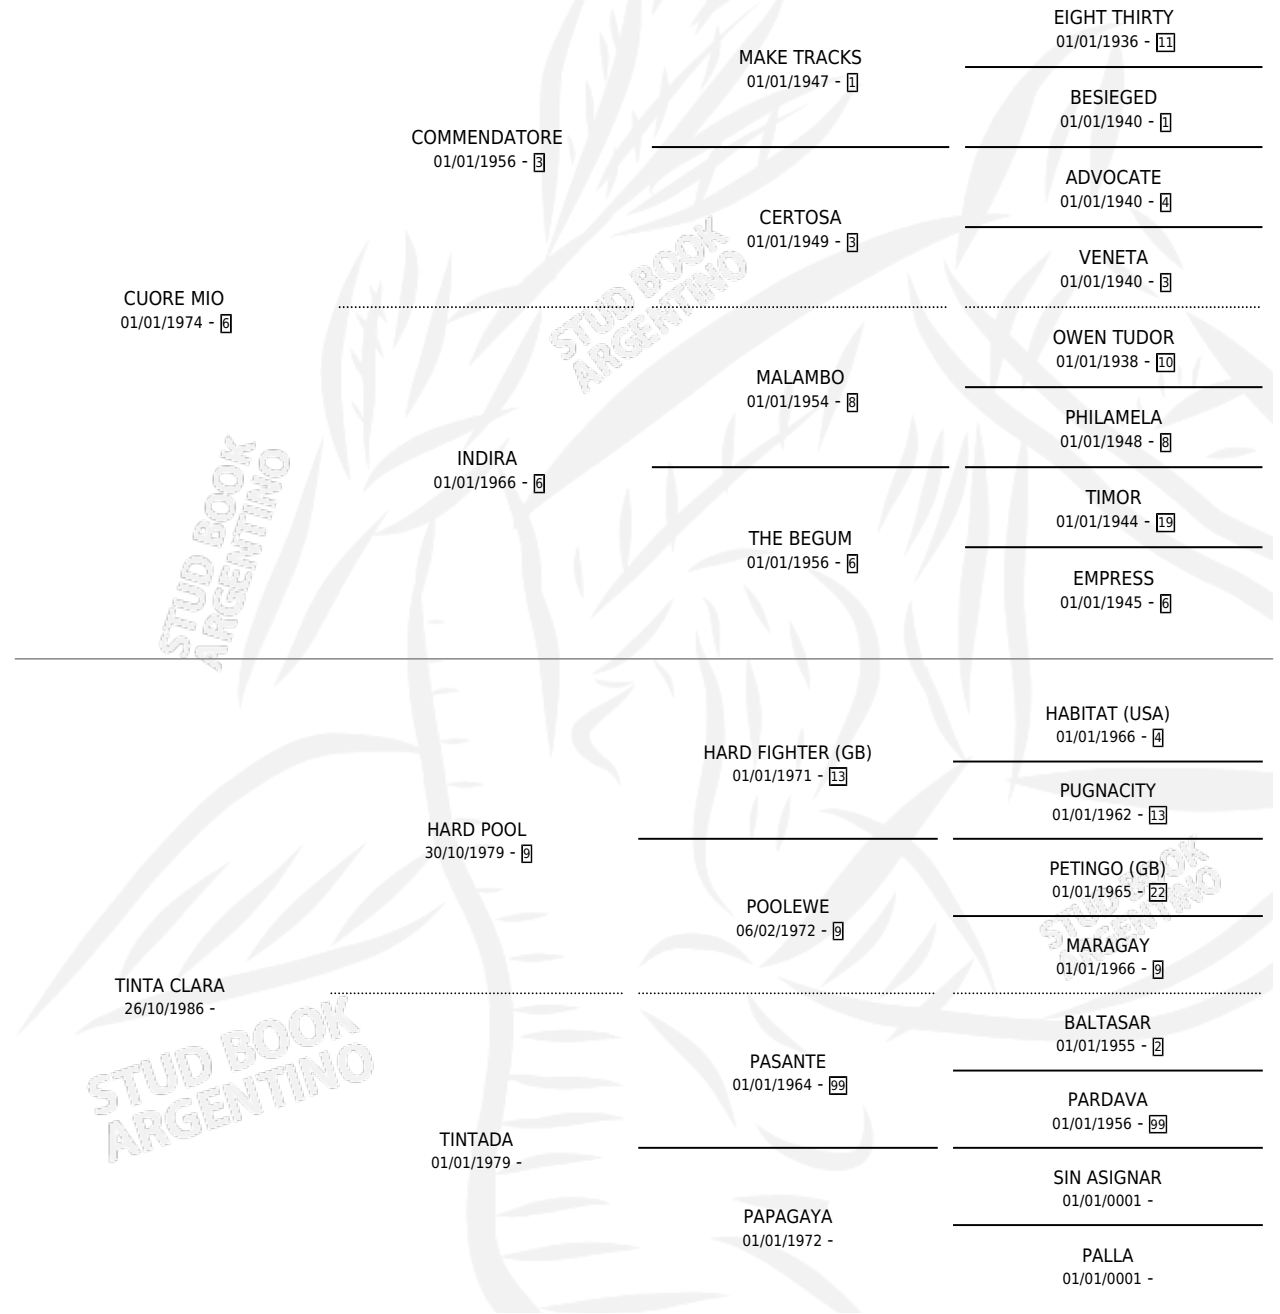

TINTA MIA

por CUORE MIO y TINTA CLARA por HARD POOL

Argentina · Hembra · Alazan · SP · 28/03/1992
Familia · Volumen 34

ESTADO

TIPIFICACIÓN SANGUÍNEA	X
TIPIFICACIÓN POR ADN	X
PASAPORTE	X
IDENTIFICACIÓN POR MICROCHIP	X
REPRODUCTOR	X

Lugar de nacimiento: Los Bayos

Criador: Sin dato

PEDIGREE

TINTA MIA

Datos oficiales del Stud Book Argentino

Documento generado el 07/05/2026

studbook.org.ar