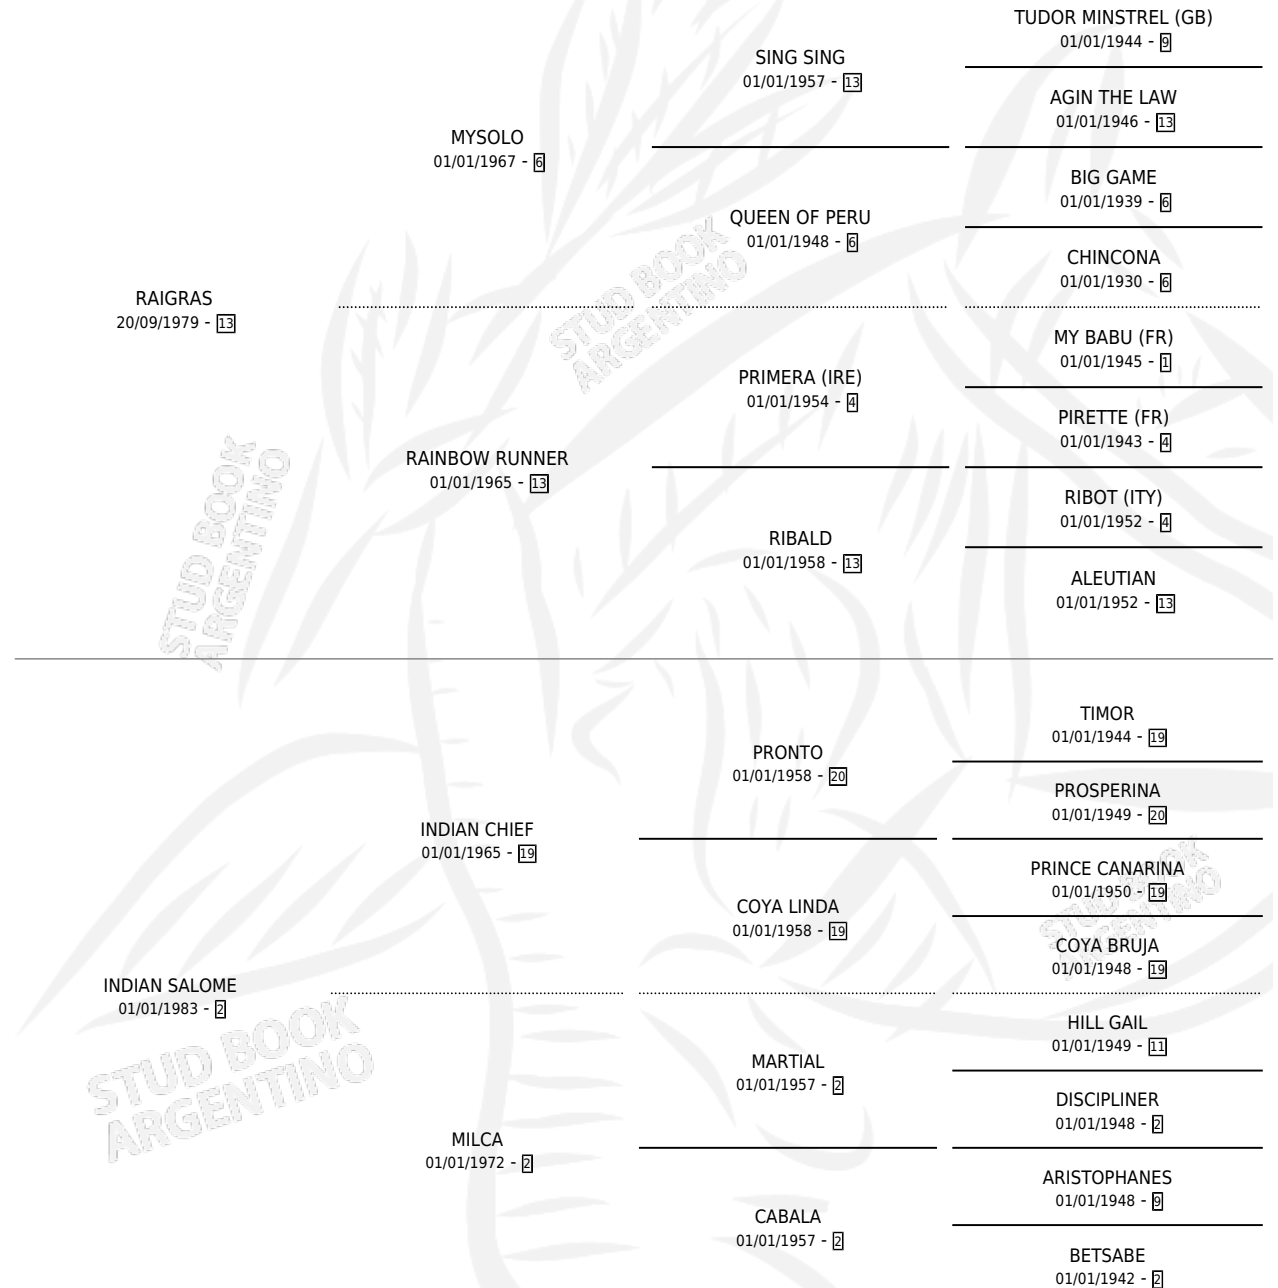

IRISH MIST (URU)

por RAIGRAS y INDIAN SALOME por INDIAN CHIEF

Uruguay · Macho · Zaino · SP · 20/08/1988
Familia 2-u · Volumen web

ESTADO

TIPIFICACIÓN SANGUÍNEA	X
TIPIFICACIÓN POR ADN	X
PASAPORTE	X
IDENTIFICACIÓN POR MICROCHIP	X
REPRODUCTOR	X

Lugar de nacimiento: Uruguay

Criador: Extranjero

PEDIGREE

EXPORTACIÓN / IMPORTACIÓN

FECHA	MOVIMIENTO	PAÍS
13/04/1992	IMPORTADO	URUGUAY

~

CAMPAÑA

Solo carreras oficiales de Argentina

Ganador de 4 carreras en Palermo y La Plata - \$42,078, a los 4 años, incluso España-día Raza **[G3]**, 2do Gral. M. Belgrano **[G2]**, Hcap. Fontemar y J.c. M.d.plata(H), 3ro Estados Unidos **[G3]** y Primavera **[L]**, 4to Gral. M. Belgrano **[G2]**.