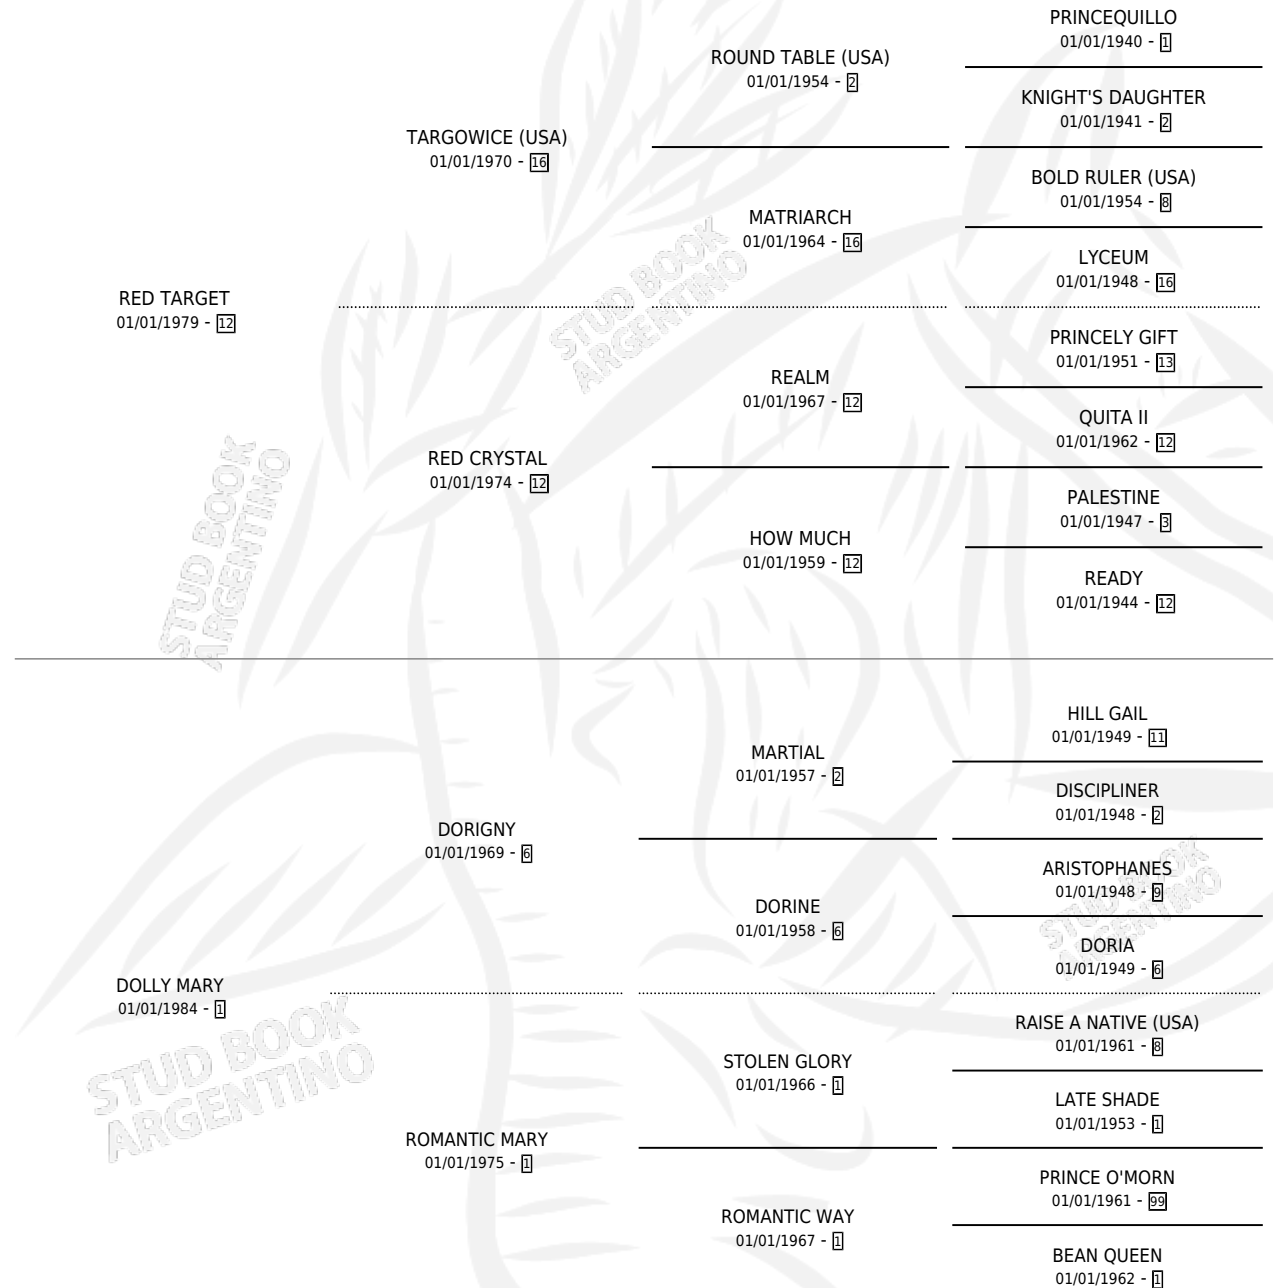

REYERTA (URU)

por RED TARGET y DOLLY MARY por DORIGNY

Uruguay · Hembra · Alazan Tostado · SP · 27/10/1988
Familia 1 · Volumen web

ESTADO

TIPIFICACIÓN SANGUÍNEA	X
TIPIFICACIÓN POR ADN	X
PASAPORTE	X
IDENTIFICACIÓN POR MICROCHIP	X
REPRODUCTOR	X

Lugar de nacimiento: Uruguay

Criador: Extranjero

PEDIGREE

EXPORTACIÓN / IMPORTACIÓN

FECHA	MOVIMIENTO	PAÍS
01/10/1992	EXPORTADO	URUGUAY
13/04/1992	IMPORTADO	URUGUAY

~

CAMPAÑA

Solo carreras oficiales de Argentina