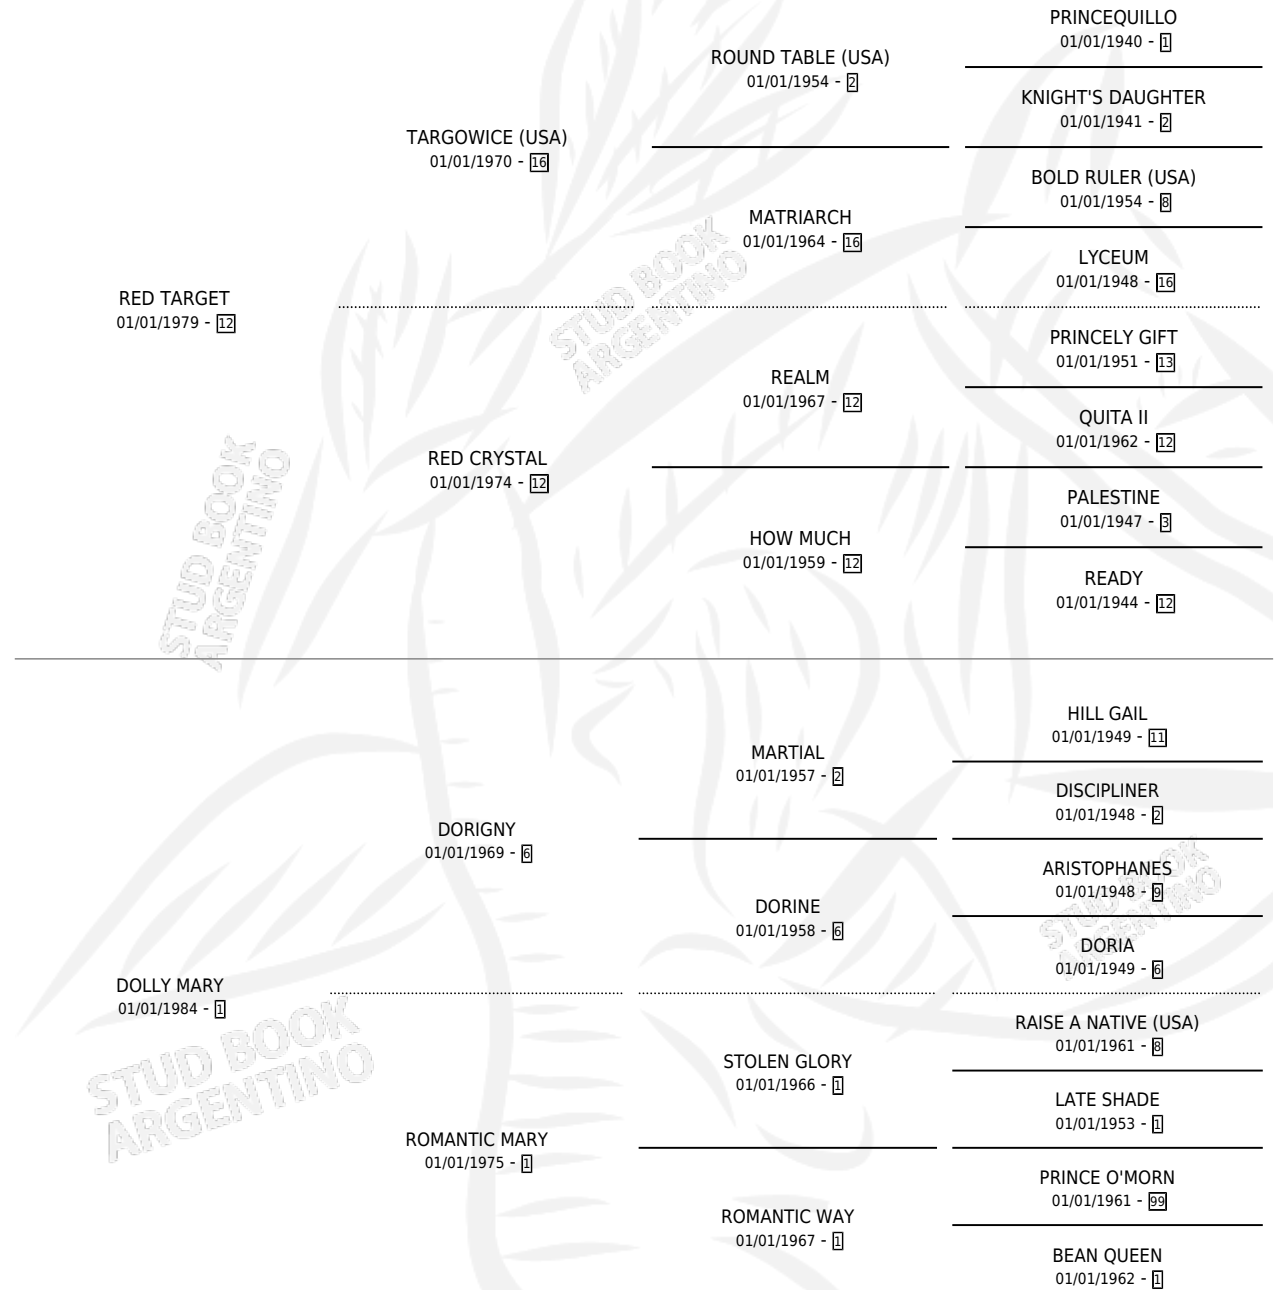

REYERTA (URU)

por RED TARGET y DOLLY MARY por DORIGNY

Uruguay · Hembra · Alazan Tostado · SP · 27/10/1988
Familia 1 · Volumen web

ESTADO

TIPIFICACIÓN SANGUÍNEA	X
TIPIFICACIÓN POR ADN	X
PASAPORTE	X
IDENTIFICACIÓN POR MICROCHIP	X
REPRODUCTOR	X

Lugar de nacimiento: Uruguay

Criador: Extranjero

PEDIGREE

EXPORTACIÓN / IMPORTACIÓN

FECHA	MOVIMIENTO	PAÍS
01/10/1992	EXPORTADO	URUGUAY
13/04/1992	IMPORTADO	URUGUAY

~

CAMPAÑA

Solo carreras oficiales de Argentina