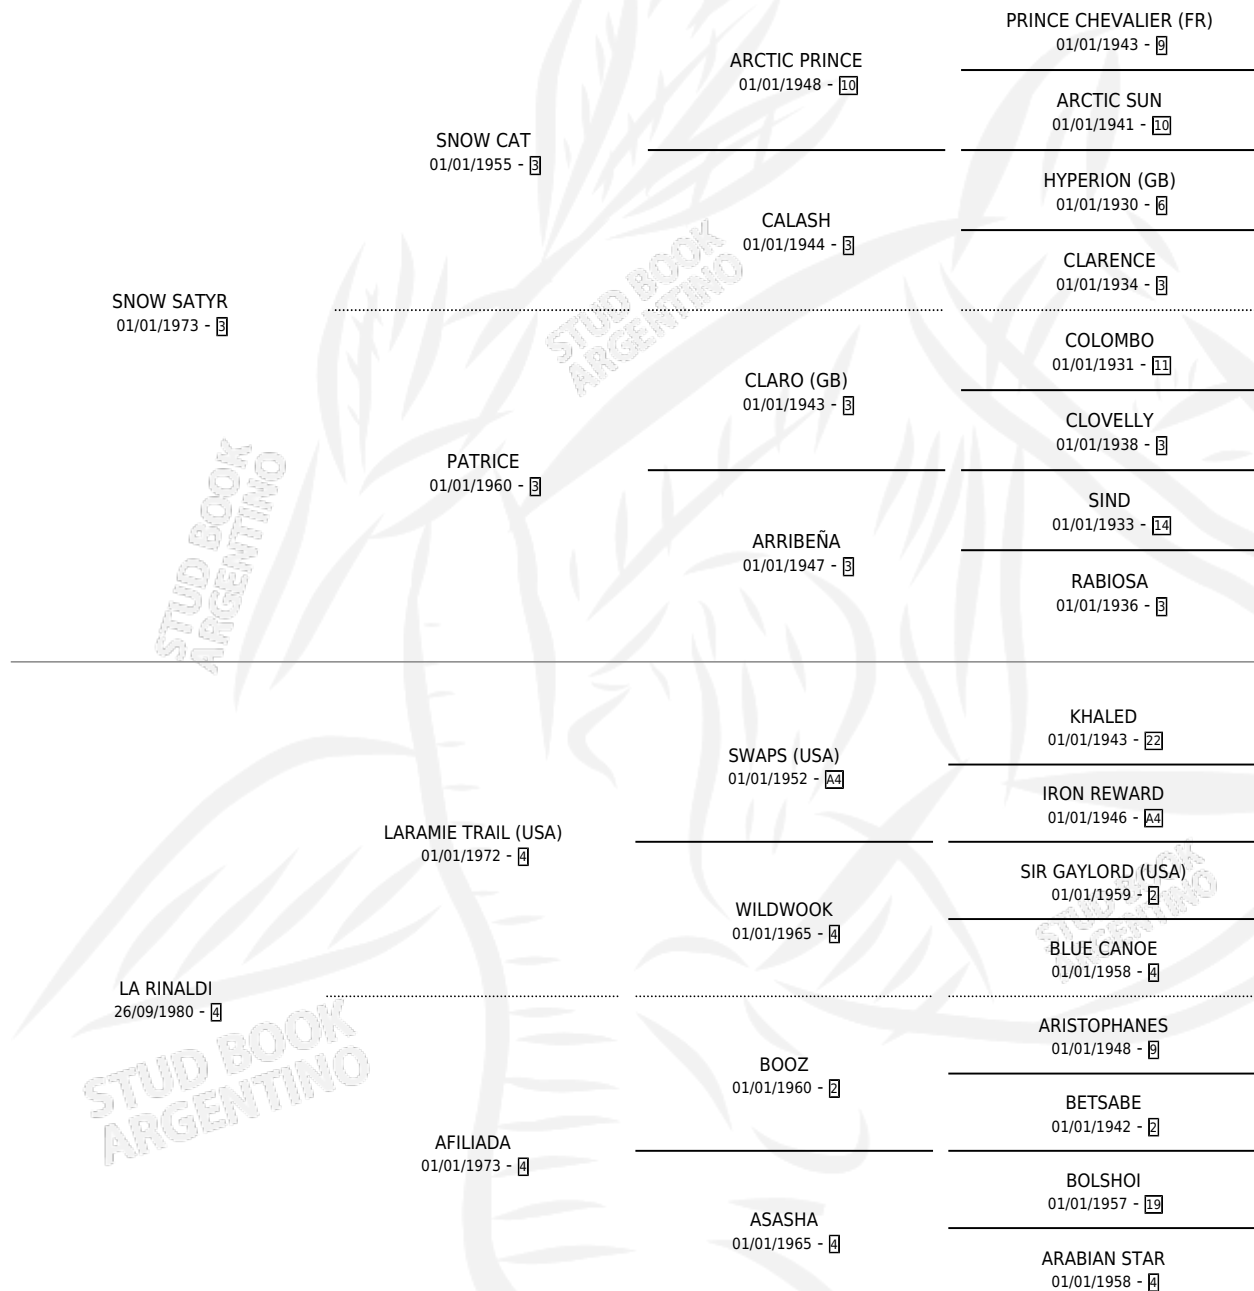

TANGO BRUJO (URU)

por SNOW SATYR y LA RINALDI por LARAMIE TRAIL (USA)

Uruguay · Macho · Zaino · SP · 08/09/1989
Familia 4-b · Volumen web

ESTADO

TIPIFICACIÓN SANGUÍNEA	X
TIPIFICACIÓN POR ADN	X
PASAPORTE	X
IDENTIFICACIÓN POR MICROCHIP	X
REPRODUCTOR	X

Lugar de nacimiento: Uruguay
Criador: Extranjero

PEDIGREE

EXPORTACIÓN / IMPORTACIÓN

FECHA	MOVIMIENTO	PAÍS
01/10/1992	EXPORTADO	URUGUAY
13/04/1992	IMPORTADO	URUGUAY

~

CAMPAÑA

Solo carreras oficiales de Argentina