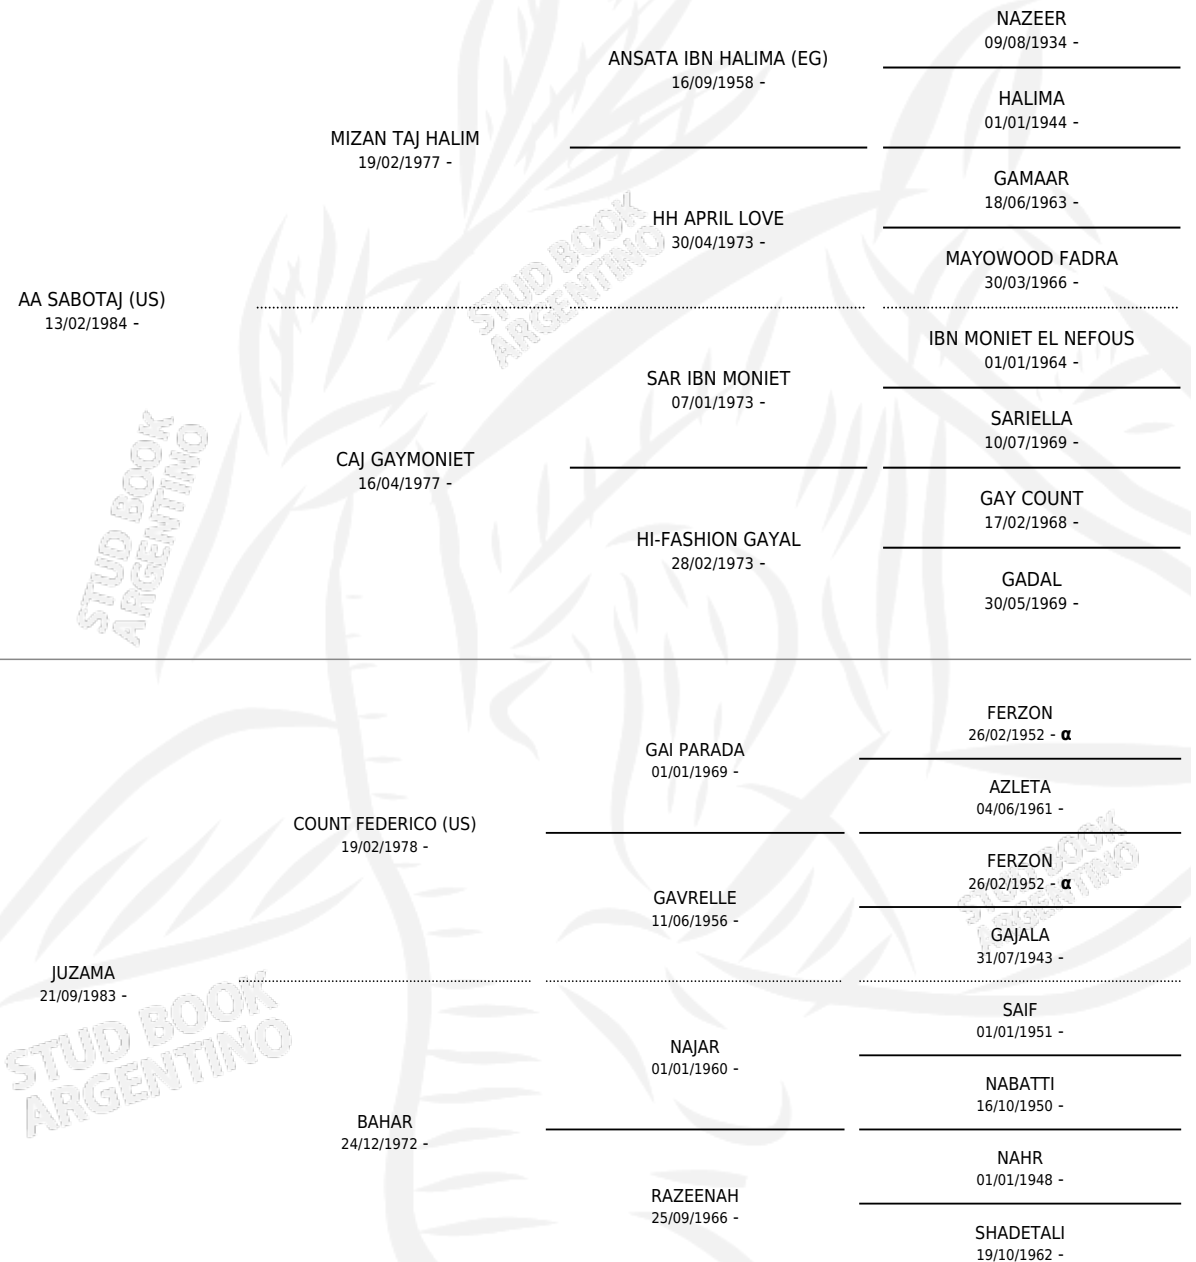

LC TERAI

por AA SABOTAJ (US) y JUZAMA por COUNT FEDERICO (US)

Argentina · Macho · Tordillo · AP · 09/03/1992
Familia · Volumen 34

ESTADO

TIPIFICACIÓN SANGUÍNEA	X
TIPIFICACIÓN POR ADN	X
PASAPORTE	X
IDENTIFICACIÓN POR MICROCHIP	X
REPRODUCTOR	X

Lugar de nacimiento: La Catalina
Criador: La Catalina

PEDIGREE

INBREEDING : α