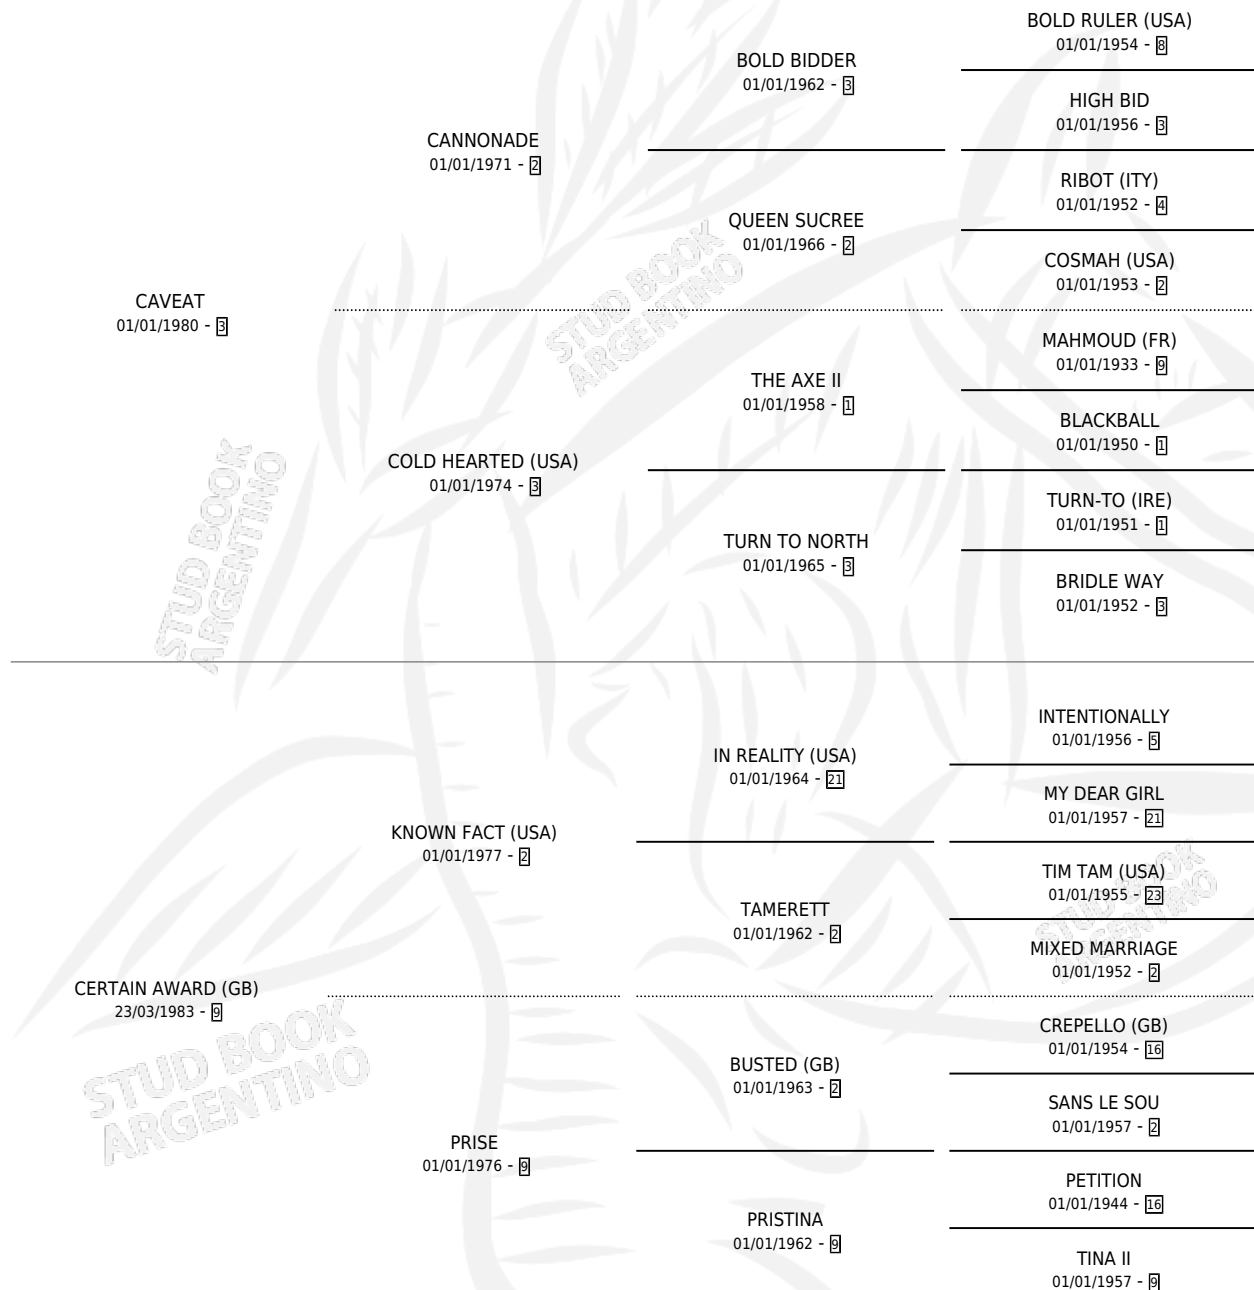

GRAN PREMIADA

por CAVEAT y CERTAIN AWARD (GB) por KNOWN FACT (USA)

Argentina · Hembra · Zaino · SP · 18/03/1992
Familia 9-c · Volumen 34

ESTADO

TIPIFICACIÓN SANGUÍNEA	✓
TIPIFICACIÓN POR ADN	✓
PASAPORTE	X
IDENTIFICACIÓN POR MICROCHIP	X
REPRODUCTOR	✓

Lugar de nacimiento: La Colina
Criador: Sin dato

~

HIJOS

	MACHOS	HEMBRAS
8 NACIERON	5	3
3 CORRIERON	2	1
3 GANARON	2	1
0 GANADORES CL	0 GANADORES GR	0 GANADORES G1

PEDIGREE

CAMPAÑA

Solo carreras oficiales de Argentina