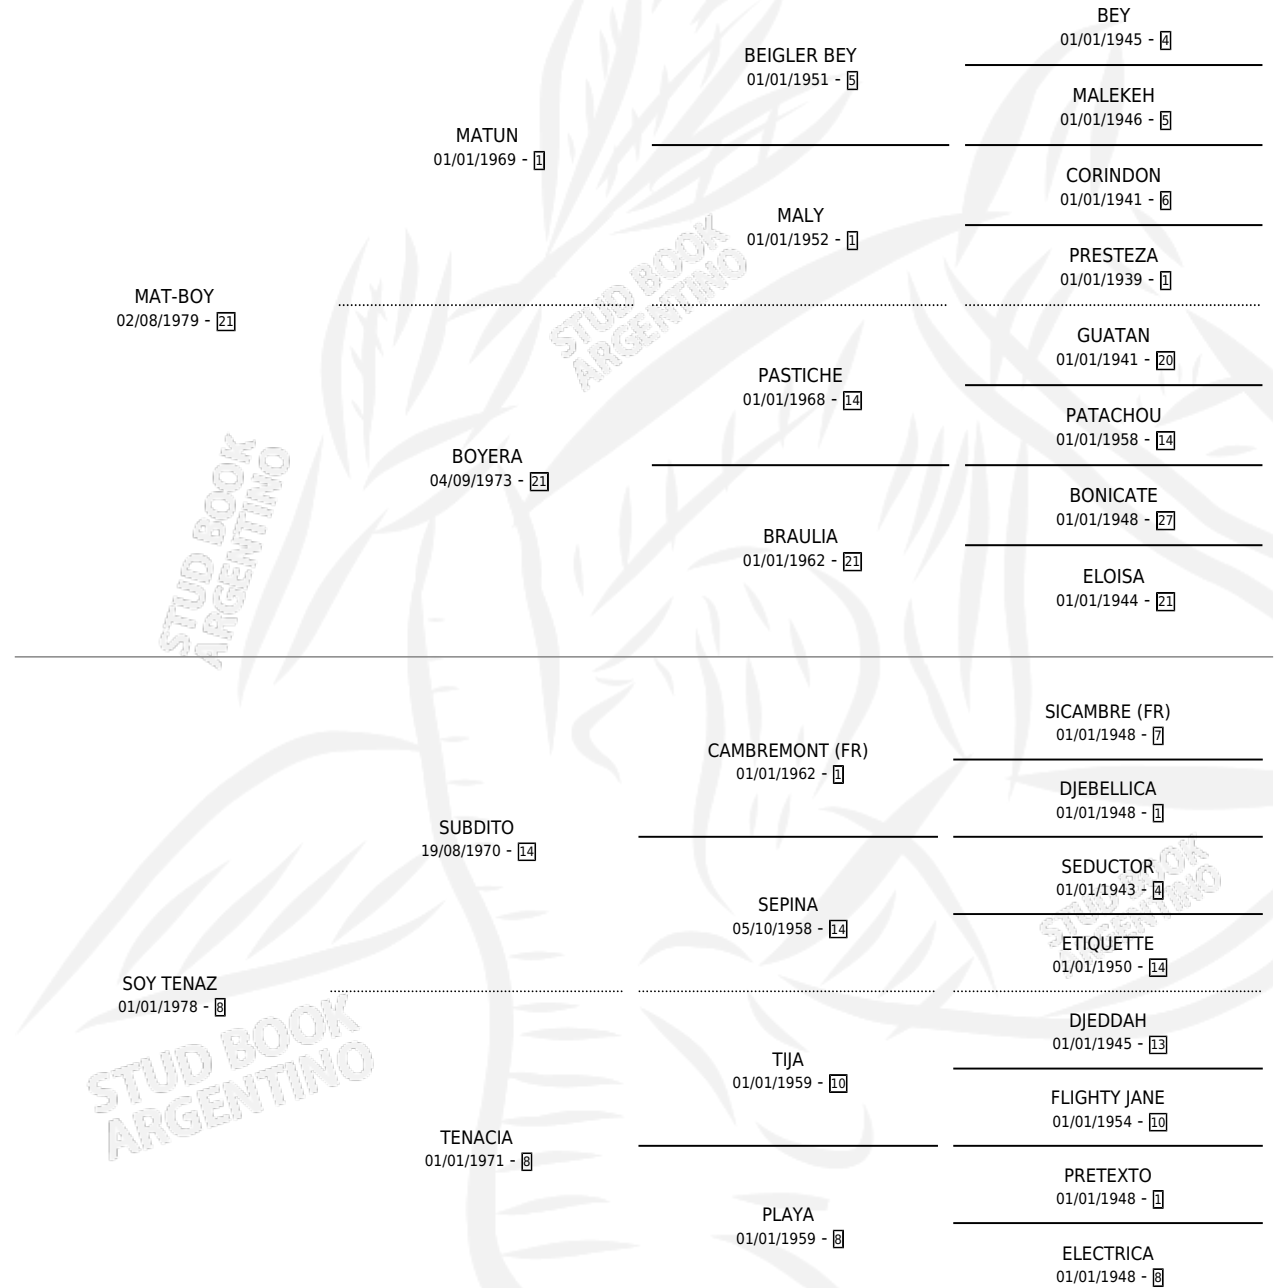

SOY GIRL

por MAT-BOY y SOY TENAZ por SUBDITO

Argentina · Hembra · Zaino · SP · 19/03/1992
Familia 8-h · Volumen 34

ESTADO

TIPIFICACIÓN SANGUÍNEA	✓
TIPIFICACIÓN POR ADN	✓
PASAPORTE	X
IDENTIFICACIÓN POR MICROCHIP	X
REPRODUCTOR	✓

Lugar de nacimiento: Cruz Del Sur

Criador: Sin dato

~

HIJOS

	MACHOS	HEMBRAS
3 NACIERON	2	1
2 CORRIERON	1	1
1 GANARON	1	0
0 GANADORES CL	0 GANADORES GR	0 GANADORES G1

PEDIGREE