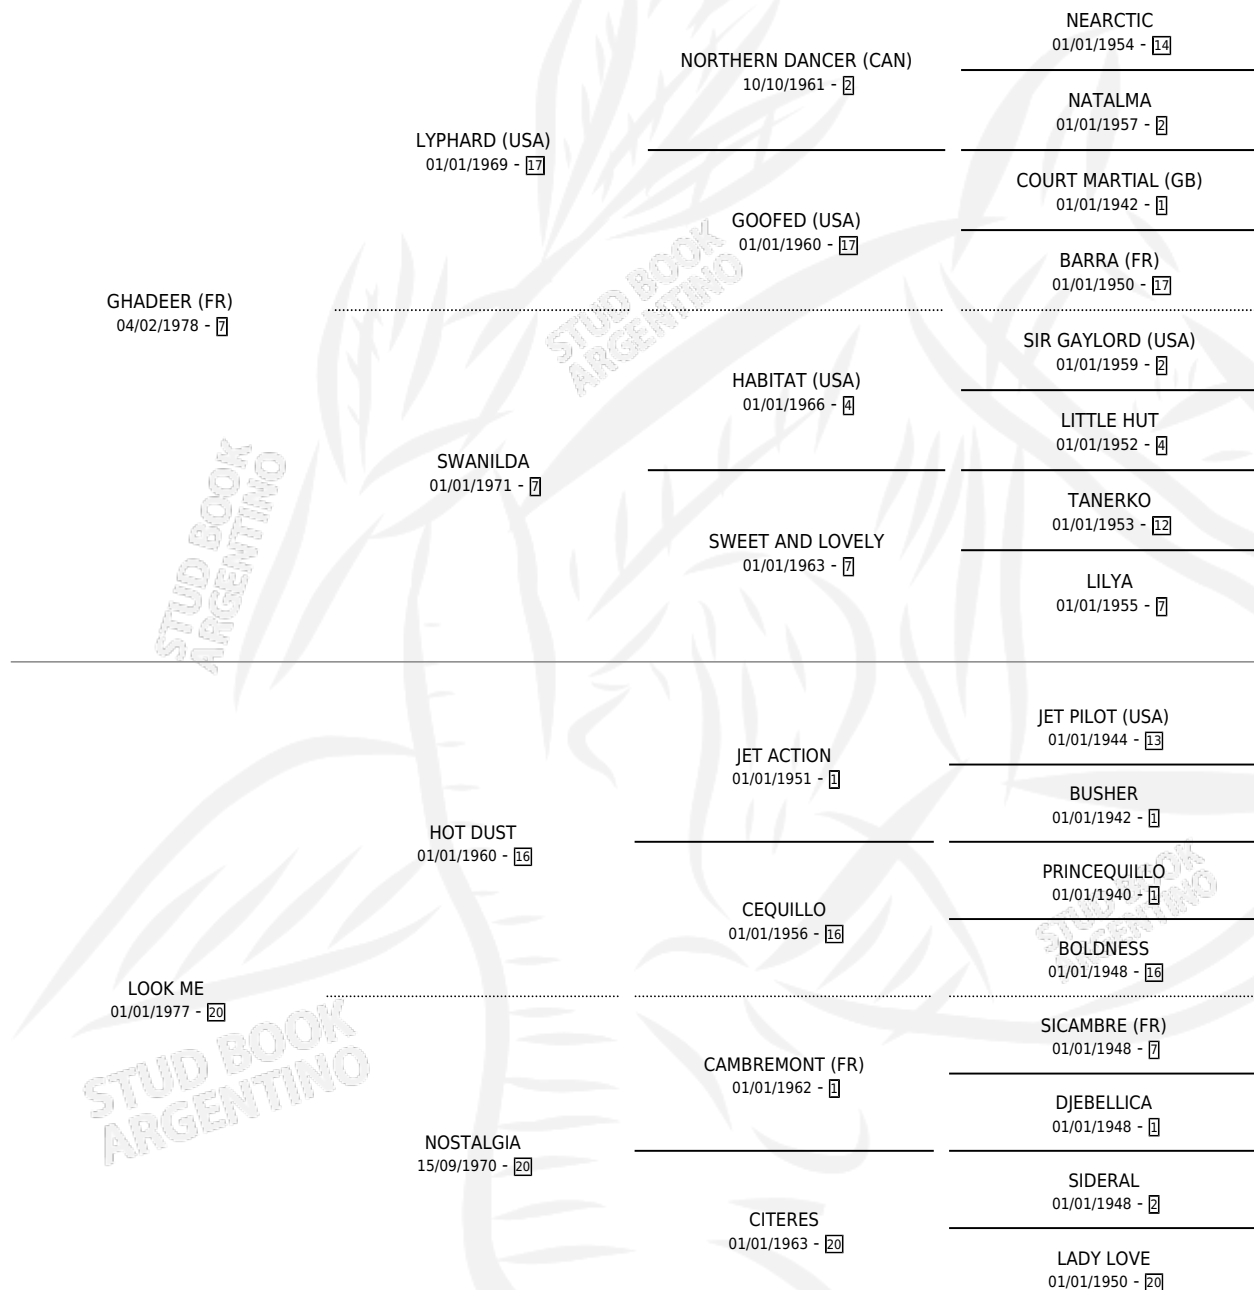

VERY VOGUE (BRZ)

por **GHADEER (FR)** y **LOOK ME** por **HOT DUST**

Brasil · Hembra · Alazan · SP · 02/12/1987
Familia 20-d · Volumen web

ESTADO

TIPIFICACIÓN SANGUÍNEA	✓
TIPIFICACIÓN POR ADN	✓
PASAPORTE	X
IDENTIFICACIÓN POR MICROCHIP	X
REPRODUCTOR	✓

Lugar de nacimiento: Brasil

Criador: Extranjero

~

HIJOS

	MACHOS	HEMBRAS
14 NACIERON	6	8
8 CORRIERON	5	3
7 GANARON	5	2
0 GANADORES CL	0 GANADORES GR	0 GANADORES G1

PEDIGREE

EXPORTACIÓN / IMPORTACIÓN

FECHA	MOVIMIENTO	PAÍS
28/04/1992	IMPORTADO	BRASIL

SERVICIOS

Servicios **17** / Nacimientos **14** / Efectividad **82.35%**

PADRILLO	PRODUCTO	CRIADOR	1ER SERVICIO	ÚLTIMO SERVICIO
KNOCK	VERY KNOCK (H A, 21/11/2010)	YOBRUGI	28/11/2009	30/11/2009
SUGESTIVO	OJALA QUE LLUEVA (H A, 02/11/2009)	YOBRUGI	11/11/2008	13/11/2008
TURCO ZAINO	∅		30/11/2007	14/12/2007
SUGESTIVO	BEAUTIFUL APPLE (H ZD, 22/11/2007)	YOBRUGI	07/12/2006	11/12/2006
MENTIROSO	VAMOS PELY (H A, 18/11/2006)	YOBRUGI	04/12/2005	06/12/2005
SUGESTIVO	EL MAS ANDALUZ (M A, 12/10/2005)	YOBRUGI	18/08/2004	22/10/2004
LODE (USA)	BIG BRUNO (M A, 19/11/2003)	PASQUALINI NORBERTO RUBEN	14/12/2002	14/12/2002
PARADE MARSHAL (USA)	VERT BLANC ROUGE (M Z, 22/11/2002)	SANTA MARIA DE ARARAS	08/11/2001	16/12/2001
LODE (USA)	VERITE D'AMOUR (H A, 29/10/2001)	SANTA MARIA DE ARARAS	18/11/2000	28/11/2000
LODE (USA)	VALLEYWOOD (M A, 07/11/2000)	SANTA MARIA DE ARARAS	24/11/1999	24/11/1999
FITZCARRALDO	VERY VERY (M A, 29/10/1999) •MURIÓ EL 02/01/2000•	SANTA MARIA DE ARARAS	02/10/1998	17/11/1998
LODE (USA)	VERY CLEVER (H A, 12/09/1998)	SANTA MARIA DE ARARAS	04/09/1997	28/09/1997
IBERO	VERY FI (H Z, 09/08/1997)	SANTA MARIA DE ARARAS	31/08/1996	31/08/1996
ENGRILLADO	VELVET GIRL (H A, 04/08/1996)	SANTA MARIA DE ARARAS	28/08/1995	28/08/1995
LODE (USA)	VERY WELL (M A, 20/08/1995)	SANTA MARIA DE ARARAS	02/09/1994	02/09/1994
LODE (USA)	∅		11/08/1993	11/08/1993
RINGARO (USA)	∅		12/08/1992	12/08/1992