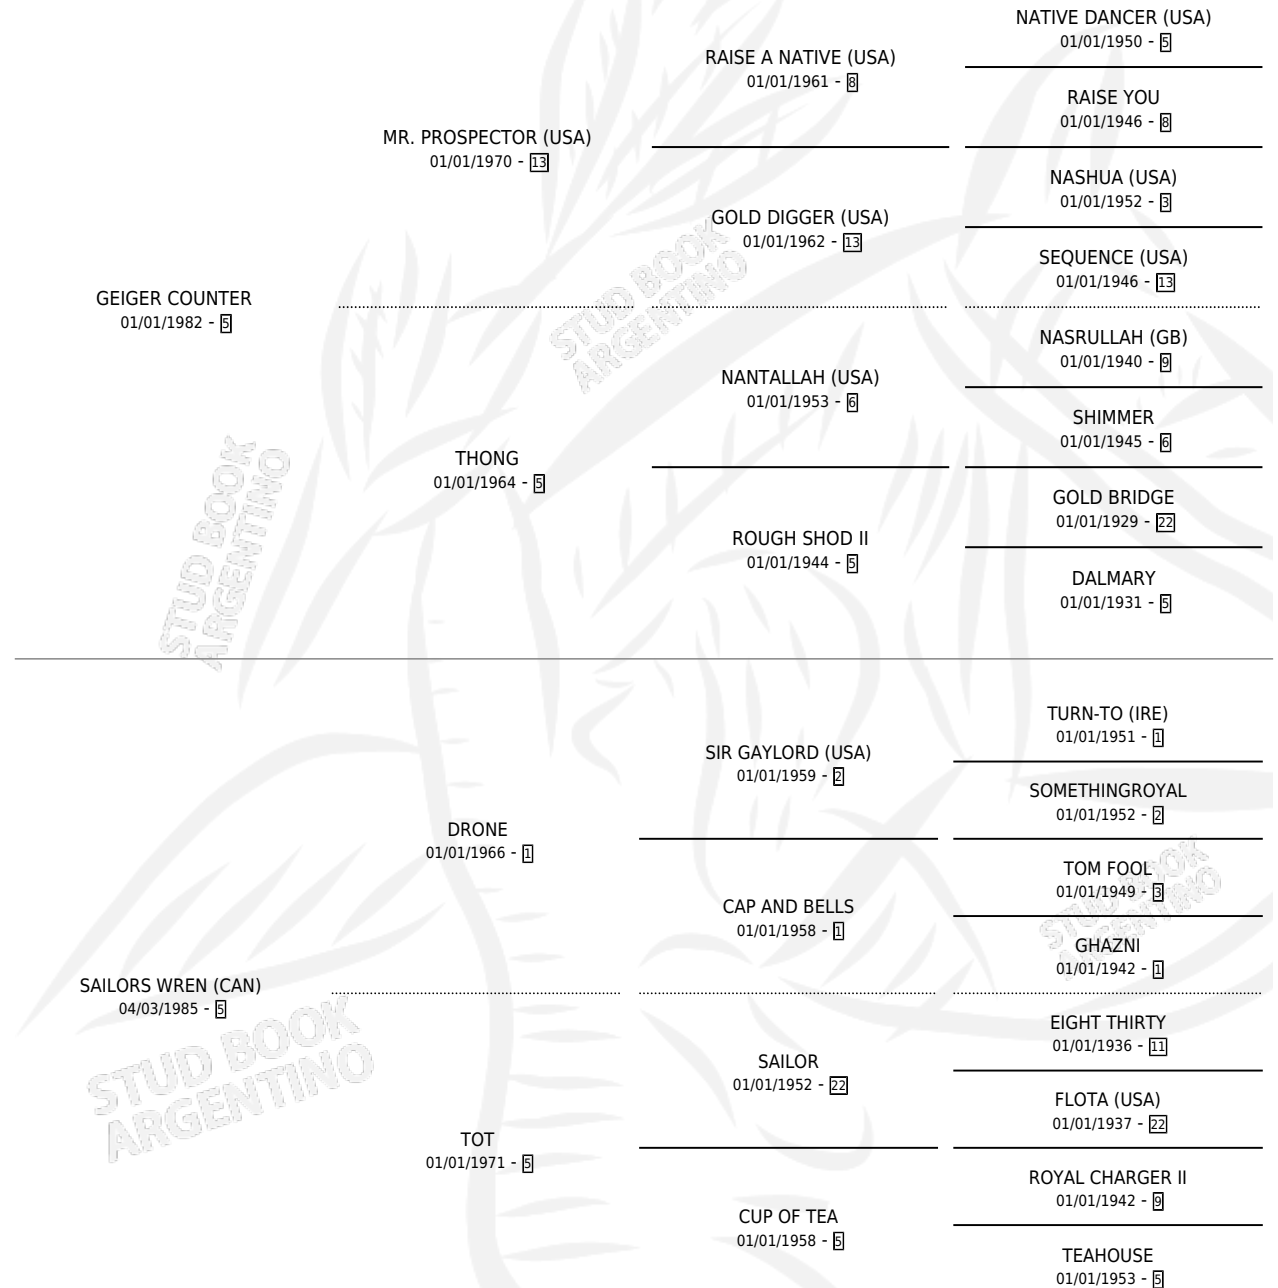

SAILOR'S TEA (USA)

por **GEIGER COUNTER** y **SAILORS WREN (CAN)** por **DRONE**

Estados Unidos · Macho · Zaino · SP · 22/02/1992
Familia 5-f · Volumen web

ESTADO

TIPIFICACIÓN SANGUÍNEA	✓
TIPIFICACIÓN POR ADN	X
PASAPORTE	X
IDENTIFICACIÓN POR MICROCHIP	X
REPRODUCTOR	✓

Lugar de nacimiento: Estados Unidos

Criador: Extranjero

~

HIJOS

	MACHOS	HEMBRAS
9 NACIERON	6	3
6 CORRIERON	4	2
5 GANARON	4	1
0 GANADORES CL	0 GANADORES GR	0 GANADORES G1

PEDIGREE

EXPORTACIÓN / IMPORTACIÓN

FECHA	MOVIMIENTO	PAÍS
05/05/1992	IMPORTADO	ESTADOS UNIDOS