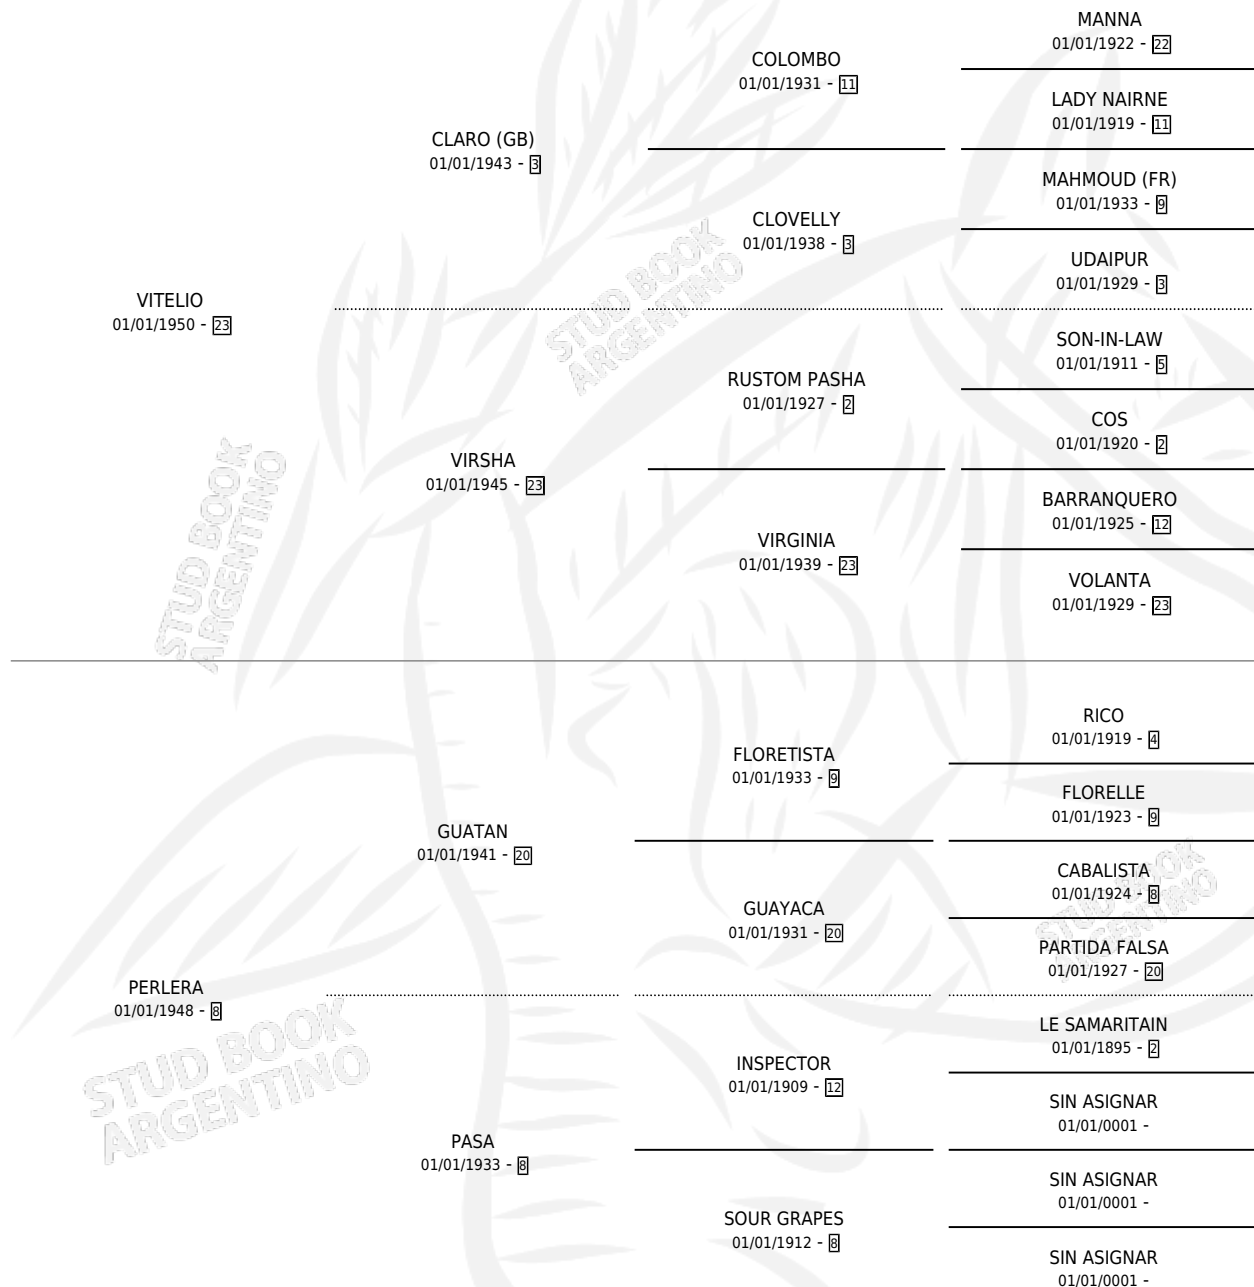

VITCONTE

por VITELIO y PERLERA por GUATAN

Argentina · Macho · Alazan · SP · 01/01/1960
Familia 8-k · Volumen 24

ESTADO

TIPIFICACIÓN SANGUÍNEA	X
TIPIFICACIÓN POR ADN	X
PASAPORTE	X
IDENTIFICACIÓN POR MICROCHIP	X
REPRODUCTOR	X

Lugar de nacimiento: Campo particular

Criador: Sin dato

~

HIJOS

	MACHOS	HEMBRAS
4 NACIERON	0	4
SIN ACTUACIONES		

PEDIGREE

VITCONTE

Datos oficiales del Stud Book Argentino