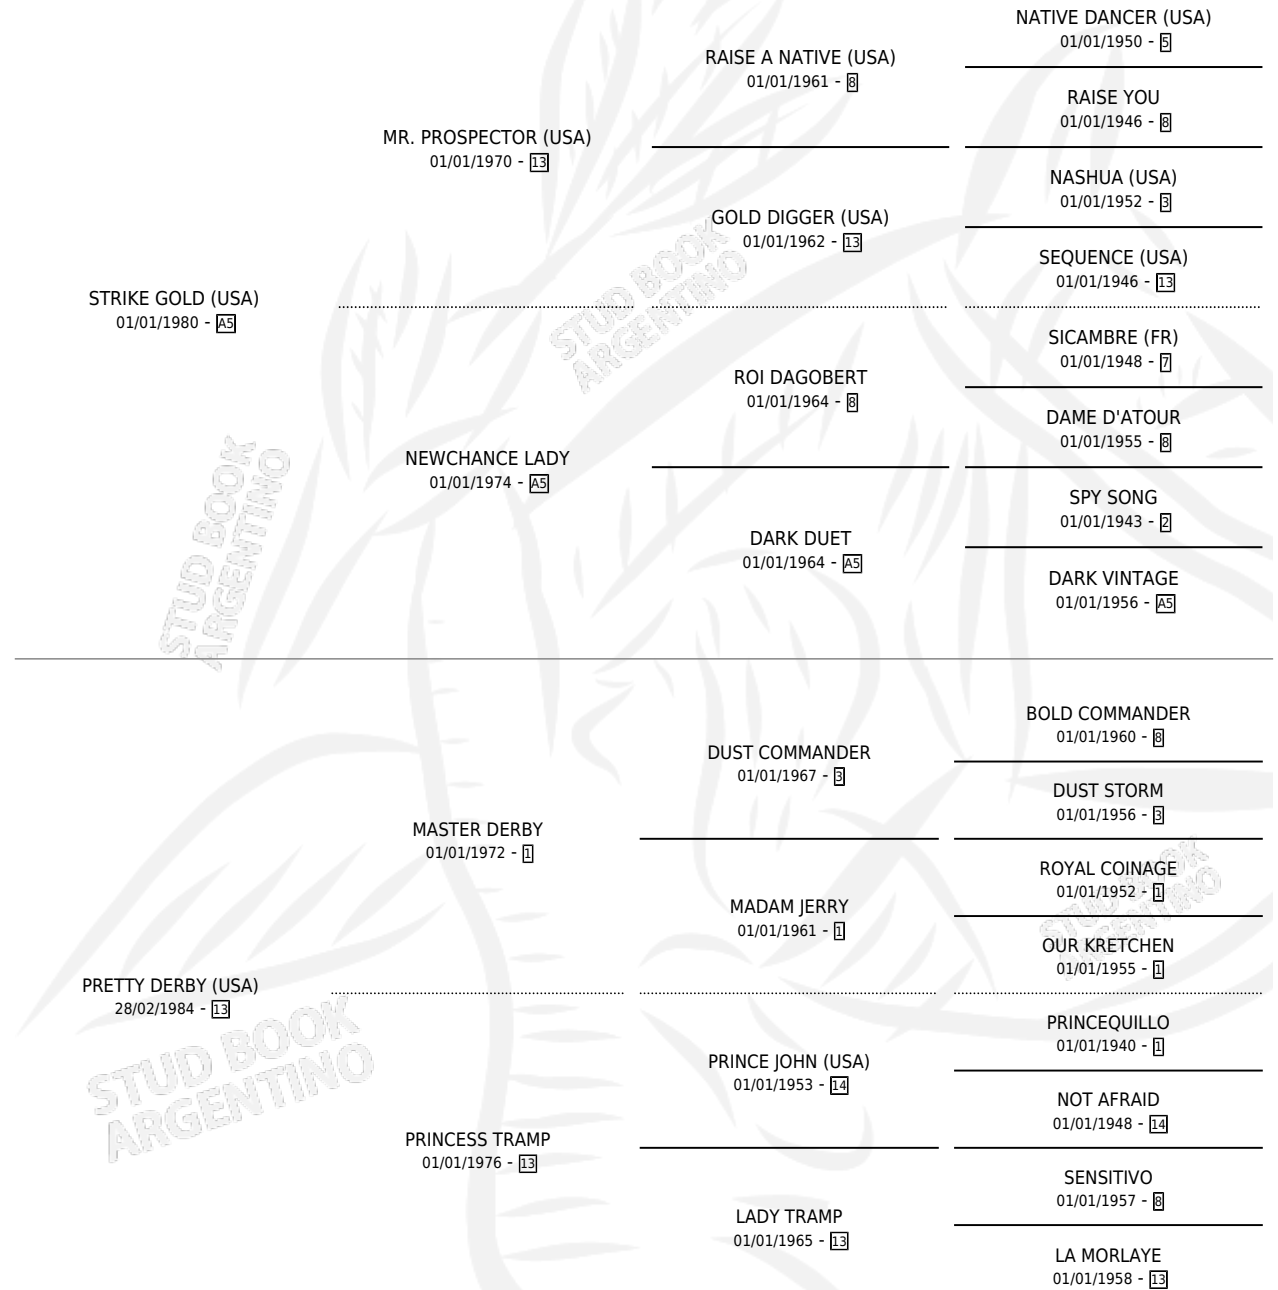

GOLD DERBY (USA)

por STRIKE GOLD (USA) y PRETTY DERBY (USA) por
MASTER DERBY

Estados Unidos · Macho · Zaino Colorado · SP ·
09/02/1992
Familia 13-c · Volumen web

ESTADO

TIIFICACIÓN SANGUÍNEA	✓
TIIFICACIÓN POR ADN	X
PASAPORTE	X
IDENTIFICACIÓN POR MICROCHIP	X
REPRODUCTOR	X

Lugar de nacimiento: Estados Unidos

Criador: Extranjero

PEDIGREE

EXPORTACIÓN / IMPORTACIÓN

FECHA	MOVIMIENTO	PAÍS
05/05/1992	IMPORTADO	ESTADOS UNIDOS

~

CAMPAÑA

Solo carreras oficiales de Argentina