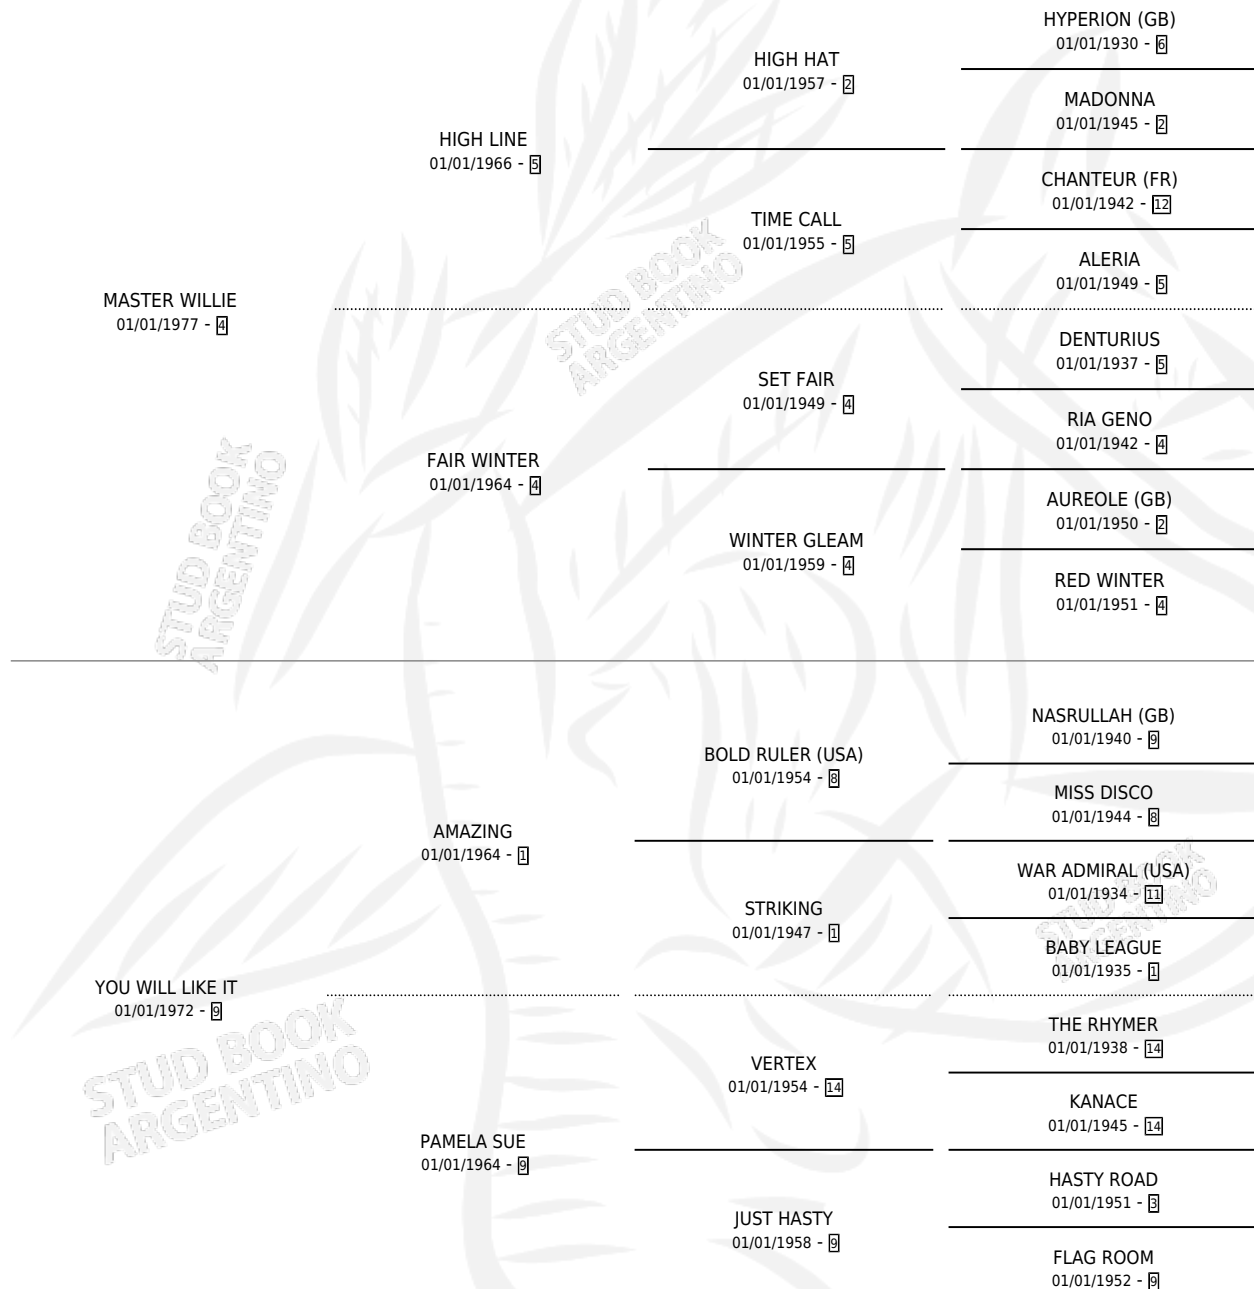

LATVA (USA)

por MASTER WILLIE y YOU WILL LIKE IT por AMAZING

Estados Unidos · Hembra · Alazan · SP · 11/05/1985
Familia 9 · Volumen web

ESTADO

TIPIFICACIÓN SANGUÍNEA	✓
TIPIFICACIÓN POR ADN	X
PASAPORTE	X
IDENTIFICACIÓN POR MICROCHIP	X
REPRODUCTOR	✓

Lugar de nacimiento: Estados Unidos

Criador: Extranjero

~

HIJOS

	MACHOS	HEMBRAS
10 NACIERON	9	1
5 CORRIERON	4	1
5 GANARON	4	1
1 GANADORES CL	1 GANADORES GR	0 GANADORES G1

PEDIGREE