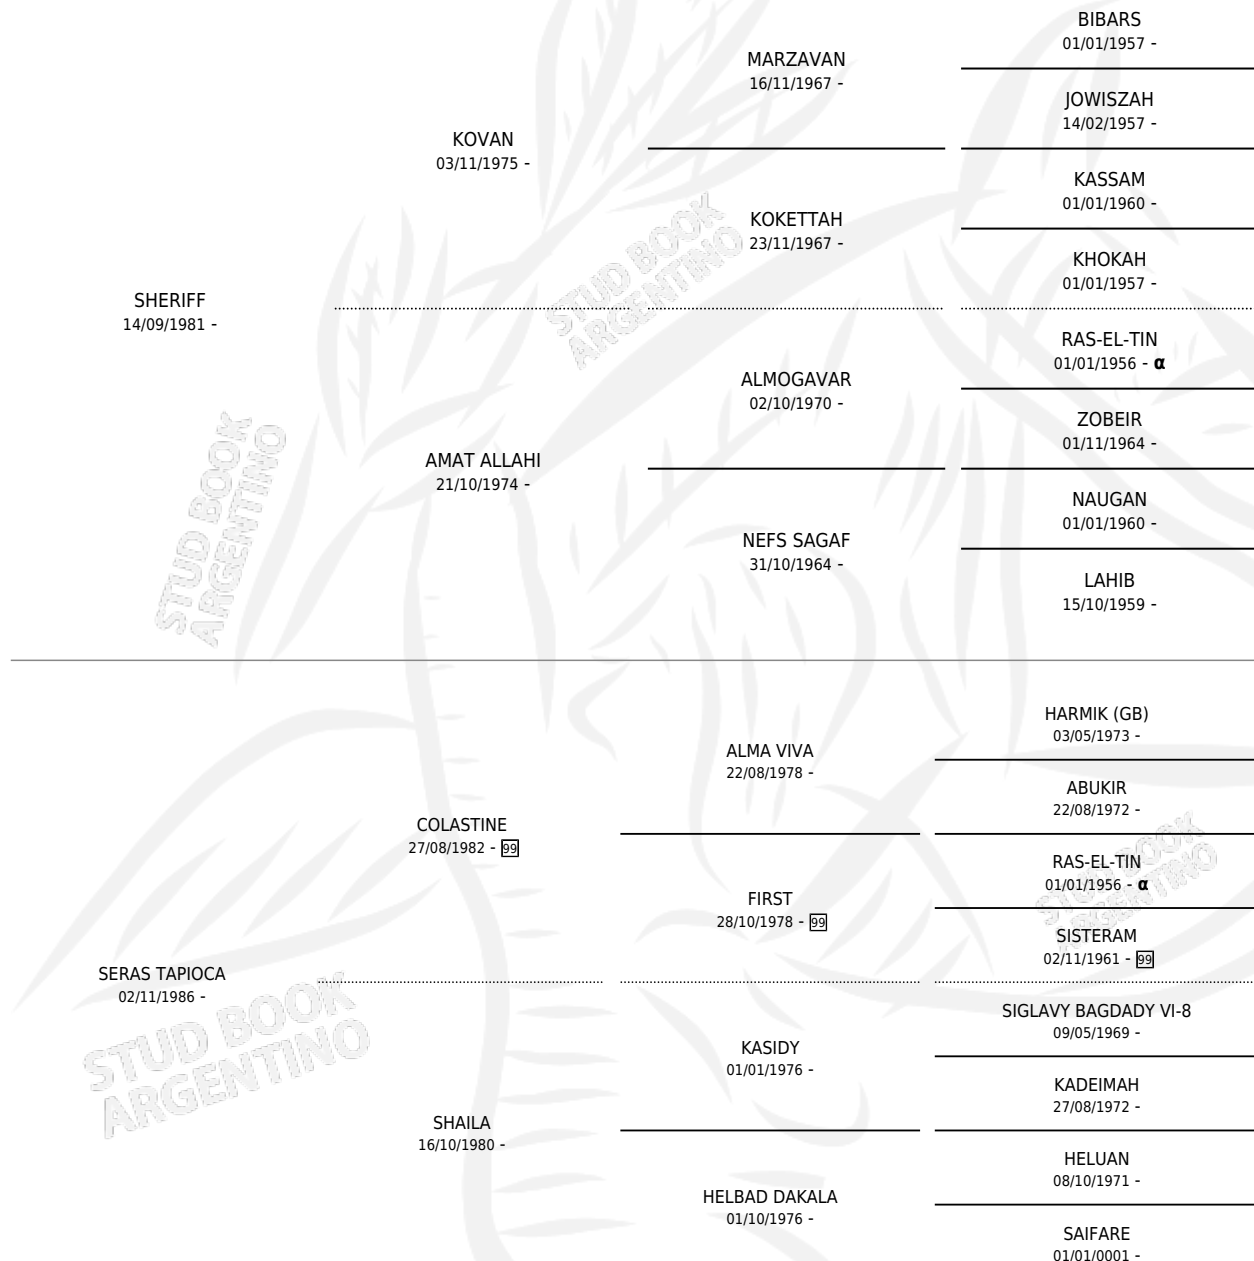

BOX BRUJA

por SHERIFF y SERAS TAPIOCA por COLASTINE

Argentina · Hembra · Alazan · AP · 19/04/1992
Familia · Volumen 34

ESTADO

TIPIFICACIÓN SANGUÍNEA	✓
TIPIFICACIÓN POR ADN	X
PASAPORTE	X
IDENTIFICACIÓN POR MICROCHIP	X
REPRODUCTOR	✓

Lugar de nacimiento: San Felipe

Criador: Chas De Muriel Maria Josefina y Muriel Jose Luis Felipe

~

HIJOS

	MACHOS	HEMBRAS
1 NACIERON	0	1
SIN ACTUACIONES		

PEDIGREE

INBREEDING : α