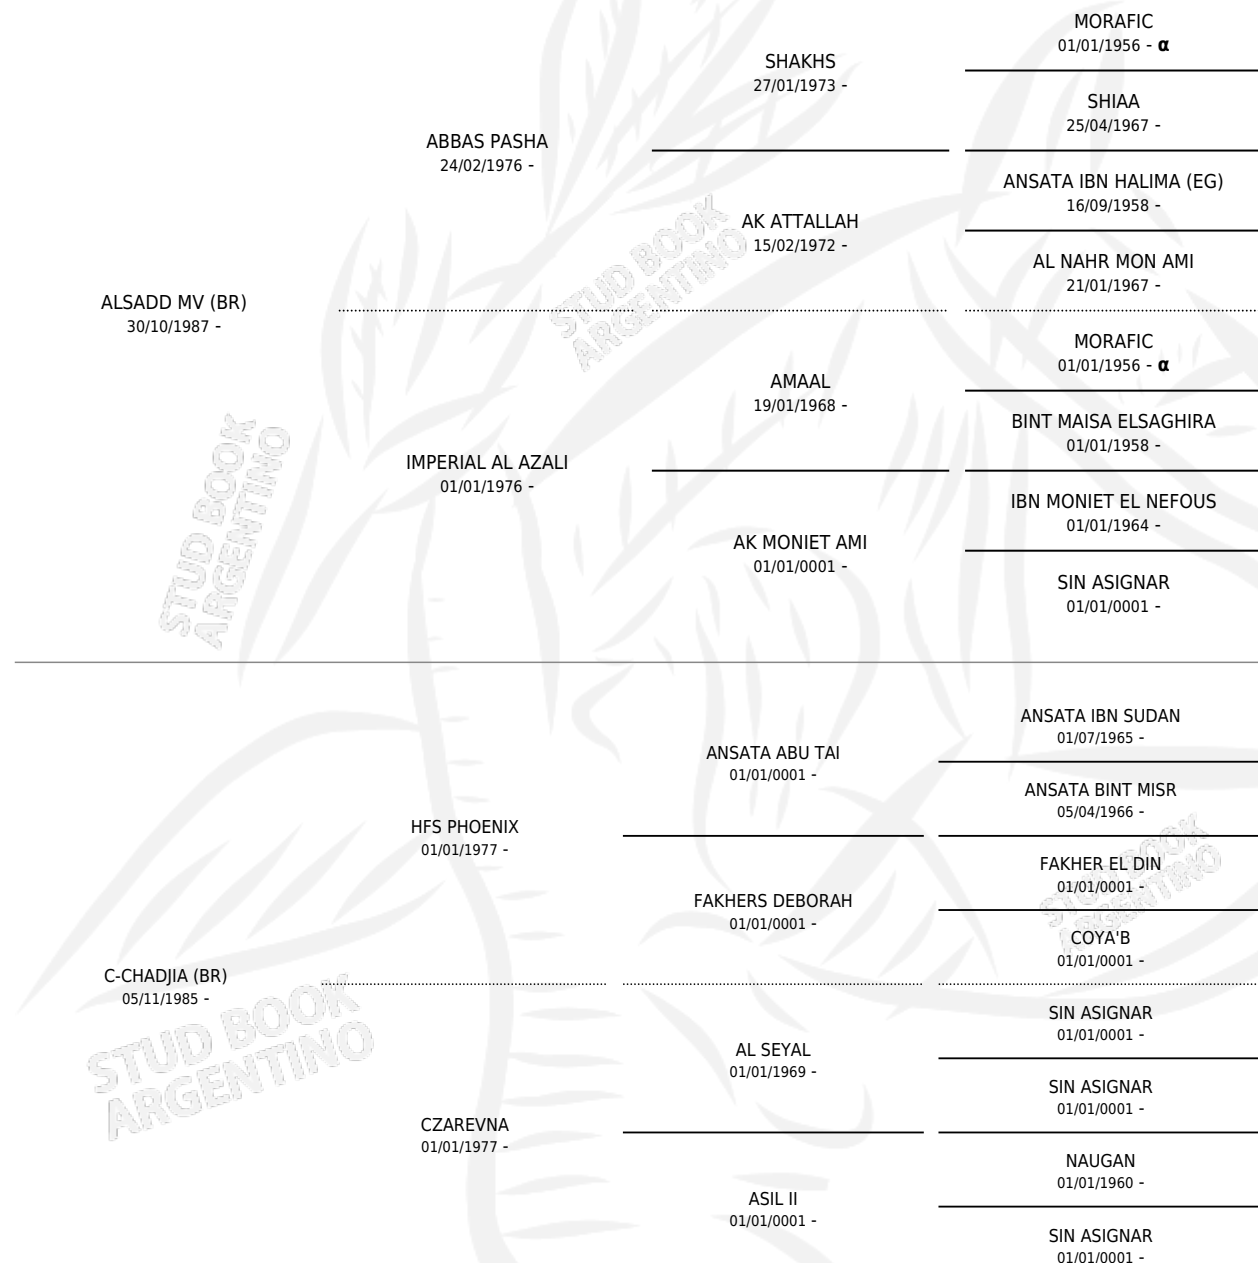

JJ BINT ALSAAD

por ALSADD MV (BR) y C-CHADJIA (BR) por HFS PHOENIX

PEDIGREE

Argentina · Macho · Tordillo · AP · 23/03/1992
Familia · Volumen 34

ESTADO

TIPIFICACIÓN SANGUÍNEA	✓
TIPIFICACIÓN POR ADN	X
PASAPORTE	X
IDENTIFICACIÓN POR MICROCHIP	X
REPRODUCTOR	X

Lugar de nacimiento: Mayed

Criador: Sin dato

INBREEDING : α

CAMPAÑA

Solo carreras oficiales de Argentina

POR EDAD

EDAD	CC	1°	2°	3°	4°	5°	NP	CLC	CLG	CLCG1	CLGG1	IMPORTE	GANANCIA / CC
4 AÑOS	2	0	0	0	0	0	2	0	0	0	0	\$0	\$0
5 AÑOS	2	0	0	0	0	0	2	1	0	0	0	\$0	\$0
TOTALES	4	0	0	0	0	0	4	1	0	0	0	\$0	\$0
%		0.0%	0.0%	0.0%	0.0%	0.0%	100%	25.0%	0.0%	0.0%	0.0%		