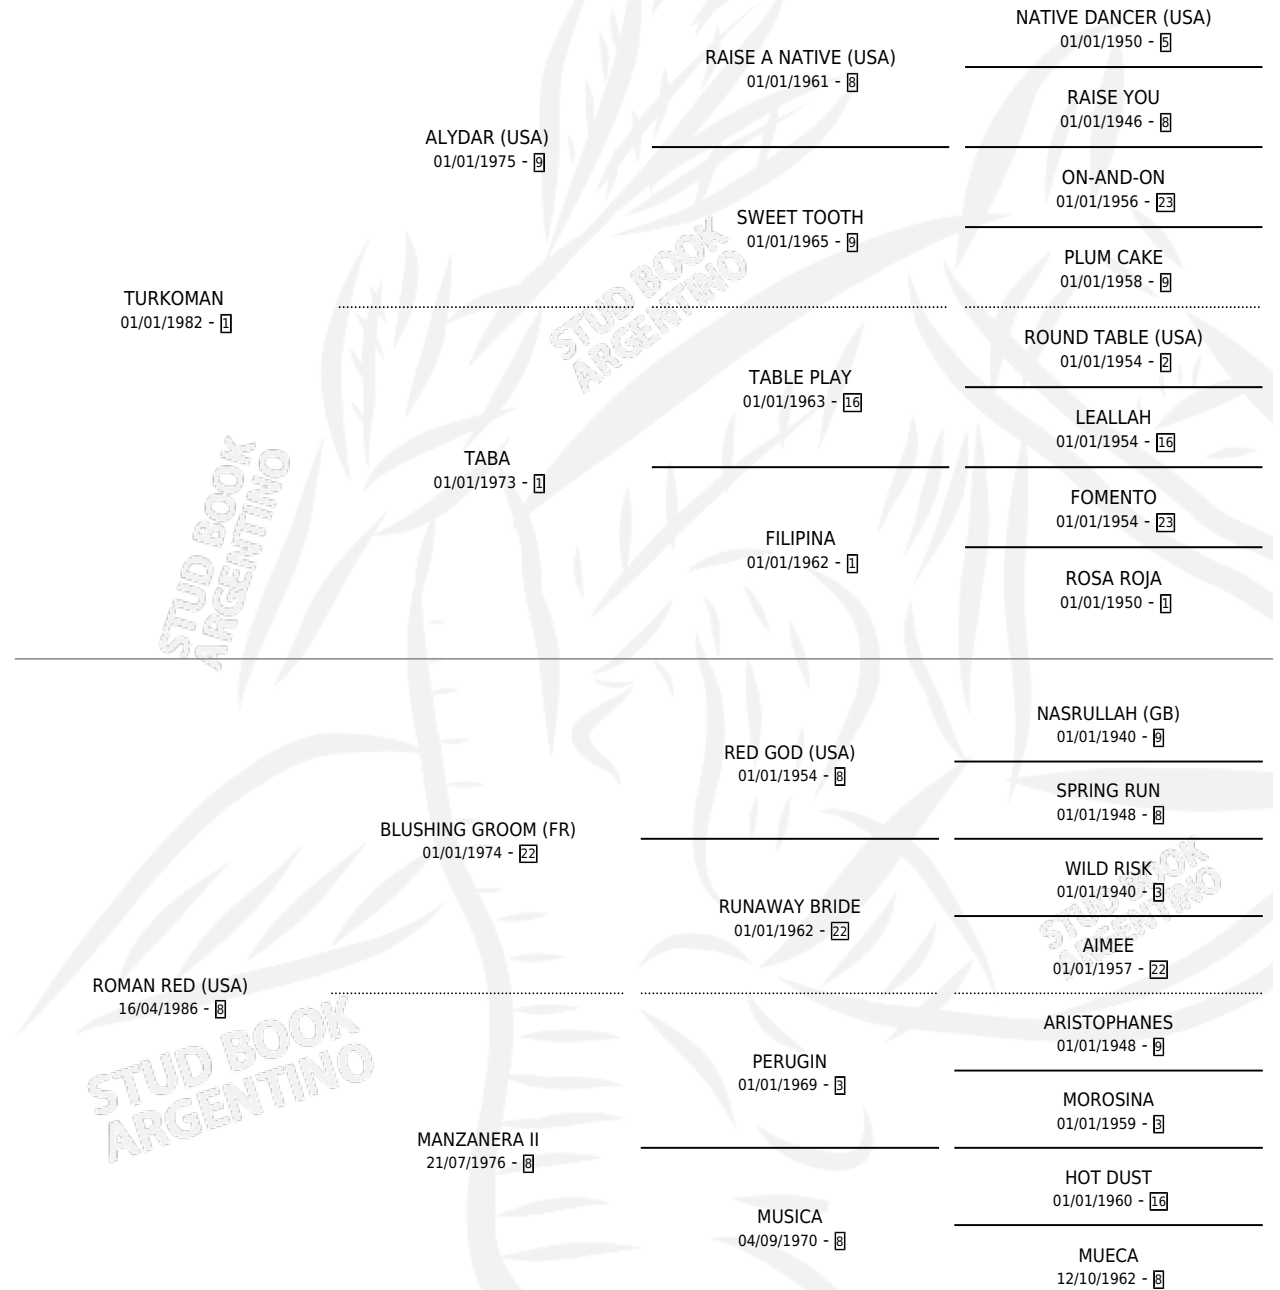

ROMANA-RED

por **TURKOMAN** y **ROMAN RED (USA)** por **BLUSHING GROOM (FR)**

Argentina · Hembra · Zaino · SP · 17/04/1992
Familia 8-f · Volumen 34

ESTADO

TIPIFICACIÓN SANGUÍNEA	✓
TIPIFICACIÓN POR ADN	✓
PASAPORTE	X
IDENTIFICACIÓN POR MICROCHIP	X
REPRODUCTOR	✓

Lugar de nacimiento: Vacacion
Criador: Vacacion

~

HIJOS

	MACHOS	HEMBRAS
10 NACIERON	4	6
9 CORRIERON	4	5
7 GANARON	4	3

1	1	0
GANADORES CL	GANADORES GR	GANADORES G1

PEDIGREE

EXPORTACIÓN / IMPORTACIÓN

FECHA	MOVIMIENTO	PAÍS
02/05/2011	EXPORTADO	CHILE

~

CAMPAÑA

Solo carreras oficiales de Argentina

POR EDAD

EDAD	CC	1°	2°	3°	4°	5°	NP	CLC	CLG	CLCG1	CLGG1	IMPORTE	GANANCIA / CC
4 AÑOS	1	0	0	0	0	0	1	0	0	0	0	\$0	\$0
5 AÑOS	2	0	0	0	0	0	2	0	0	0	0	\$0	\$0
TOTALES	3	0	0	0	0	0	3	0	0	0	0	\$0	\$0
%		0.0%	0.0%	0.0%	0.0%	0.0%	100%	0.0%	0.0%	0.0%	0.0%		