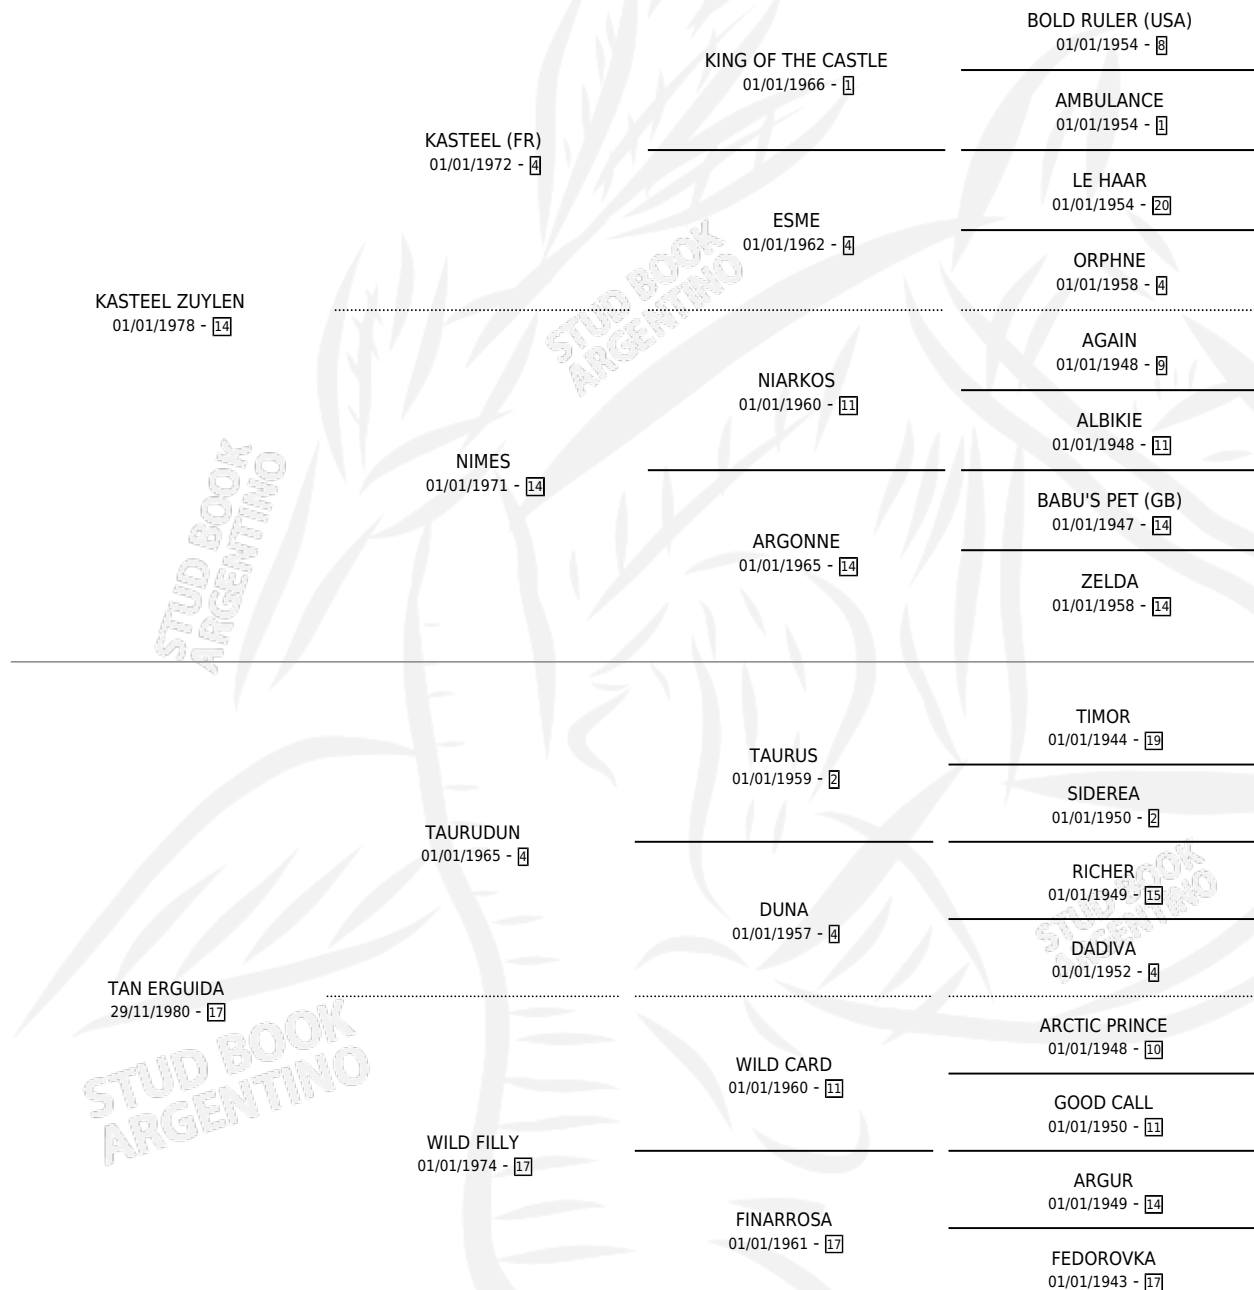

GRAN ERGUIDA

por KASTEEL ZUYLEN y TAN ERGUIDA por TAURUDUN

Argentina · Hembra · Zaino · SP · 10/11/1991
Familia 17-b · Volumen 34

ESTADO

TIPIFICACIÓN SANGUÍNEA	✓
TIPIFICACIÓN POR ADN	X
PASAPORTE	X
IDENTIFICACIÓN POR MICROCHIP	X
REPRODUCTOR	X

Lugar de nacimiento: Catorce de Julio

Criador: Sin dato

PEDIGREE

GRAN ERGUIDA

Datos oficiales del Stud Book Argentino

Documento generado el 07/05/2026

studbook.org.ar